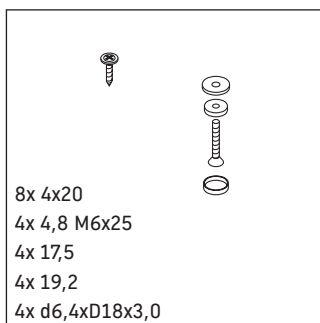

DuraStyle

DS 9883

Istruzioni di montaggio

Avvertenze per l'utilizzo

La serie di mobili da bagno è conforme alle norme e direttive vigenti al momento della consegna ed è pensata per l'impiego nei bagni. Evitare di bagnare direttamente con acqua, ad esempio facendo la doccia.