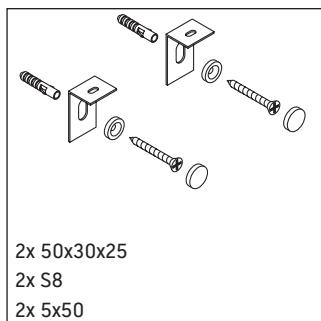

DuraStyle

DS 9883

Istruzioni di montaggio

Avvertenze per l'utilizzo

La serie di mobili da bagno è conforme alle norme e direttive vigenti al momento della consegna ed è pensata per l'impiego nei bagni. Evitare di bagnare direttamente con acqua, ad esempio facendo la doccia.