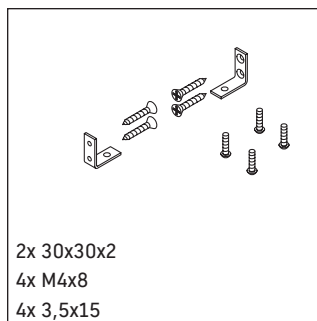

DuraStyle

DS 9883

Istruzioni di montaggio

Avvertenze per l'utilizzo

La serie di mobili da bagno è conforme alle norme e direttive vigenti al momento della consegna ed è pensata per l'impiego nei bagni. Evitare di bagnare direttamente con acqua, ad esempio facendo la doccia.