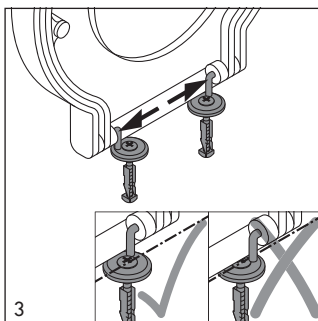

Technische Verbesserungen und optische Veränderungen an den abgebildeten Produkten behalten wir uns vor.
We reserve the right to make technical improvements and enhance the appearance of the products shown.
Nous nous réservons le droit d'apporter des améliorations techniques et de modifier l'apparence visuelle des produits présentés.
Technische verbeteringen en optische wijzigingen ten opzichte van de afgebeelde producten voorbehouden.
Con riserva di apportare modifiche tecniche.
Nos reservamos el derecho de realizar modificaciones técnicas y de aspecto de los productos representados.
Reservamo-nos o direito de efectuar melhorias técnicas e alterações visuais que beneficiem os produtos apresentados.
Belirtilen ürünlerinde teknik iyileştirme ve görsel değişiklik yapma haklarımız saklıdır.
由于技术改进, 我们保留改变产品规格说明的权利。