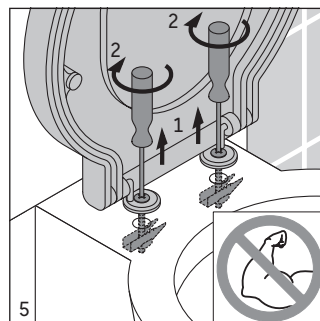

Technische Verbesserungen und optische Veränderungen an den abgebildeten Produkten behalten wir uns vor.
We reserve the right to make technical improvements and enhance the appearance of the products shown.
Nous nous réservons le droit d'apporter des améliorations techniques et de modifier l'apparence visuelle des produits présentés.
Technische verbeteringen en optische wijzigingen ten opzichte van de afgebeelde producten voorbehouden.
Con riserva di apportare modifiche tecniche.
Nos reservamos el derecho de realizar modificaciones técnicas y de aspecto de los productos representados.
Reservamo-nos o direito de efectuar melhorias técnicas e alterações visuais que beneficiem os produtos apresentados.
Belirtilen ürünlerinde teknik iyileştirme ve görsel değişiklik yapma haklarımız saklıdır.
由于技术改进, 我们保留改变产品规格说明的权利。