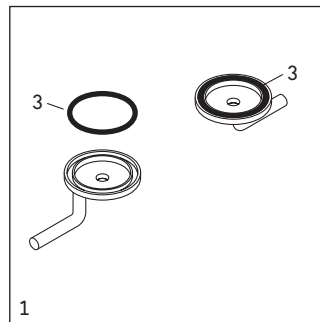

Technische Verbesserungen und optische Veränderungen an den abgebildeten Produkten behalten wir uns vor.
We reserve the right to make technical improvements and enhance the appearance of the products shown.
Nous nous réservons le droit d'apporter des améliorations techniques et de modifier l'apparence visuelle des produits présentés.
Technische verbeteringen en optische wijzigingen ten opzichte van de afgebeelde producten voorbehouden.
Con riserva di apportare modifiche tecniche.
Nos reservamos el derecho de realizar modificaciones técnicas y de aspecto de los productos representados.
Reservamo-nos o direito de efectuar melhorias técnicas e alterações visuais que beneficiem os produtos apresentados.
Belirtilen ürünlerinde teknik iyileştirme ve görsel değişiklik yapma haklarımız saklıdır.
由于技术改进, 我们保留改变产品规格说明的权利。