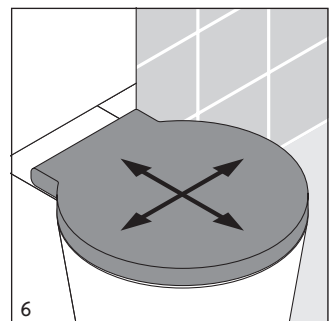

Technische Verbesserungen und optische Veränderungen an den abgebildeten Produkten behalten wir uns vor.
We reserve the right to make technical improvements and enhance the appearance of the products shown.
Nous nous réservons le droit d'apporter des améliorations techniques et de modifier l'apparence visuelle des produits présentés.
Technische verbeteringen en optische wijzigingen ten opzichte van de afgebeelde producten voorbehouden.
Con riserva di apportare modifiche tecniche.
Nos reservamos el derecho de realizar modificaciones técnicas y de aspecto de los productos representados.
Reservamo-nos o direito de efectuar melhorias técnicas e alterações visuais que beneficiem os produtos apresentados.
Belirtilen ürünlerinde teknik iyileştirme ve görsel değişiklik yapma haklarımız saklıdır.
由于技术改进, 我们保留改变产品规格说明的权利。