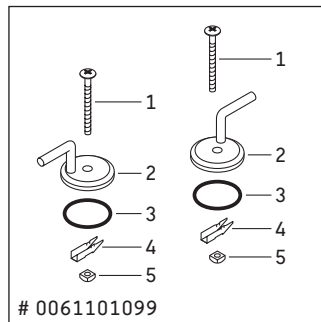

Technische Verbesserungen und optische Veränderungen an den abgebildeten Produkten behalten wir uns vor.
We reserve the right to make technical improvements and enhance the appearance of the products shown.
Nous nous réservons le droit d'apporter des améliorations techniques et de modifier l'apparence visuelle des produits présentés.
Technische verbeteringen en optische wijzigingen ten opzichte van de afgebeelde producten voorbehouden.
Con riserva di apportare modifiche tecniche.
Nos reservamos el derecho de realizar modificaciones técnicas y de aspecto de los productos representados.
Reservamo-nos o direito de efectuar melhorias técnicas e alterações visuais que beneficiem os produtos apresentados.
Belirtilen ürünlerinde teknik iyileştirme ve görsel değişiklik yapma haklarımız saklıdır.
由于技术改进, 我们保留改变产品规格说明的权利。