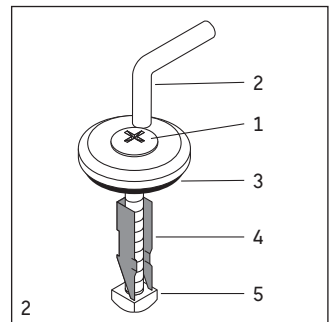

Technische Verbesserungen und optische Veränderungen an den abgebildeten Produkten behalten wir uns vor.
We reserve the right to make technical improvements and enhance the appearance of the products shown.
Nous nous réservons le droit d'apporter des améliorations techniques et de modifier l'apparence visuelle des produits présentés.
Technische verbeteringen en optische wijzigingen ten opzichte van de afgebeelde producten voorbehouden.
Con riserva di apportare modifiche tecniche.
Nos reservamos el derecho de realizar modificaciones técnicas y de aspecto de los productos representados.
Reservamo-nos o direito de efectuar melhorias técnicas e alterações visuais que beneficiem os produtos apresentados.
Belirtilen ürünlerinde teknik iyileştirme ve görsel değişiklik yapma haklarımız saklıdır.
由于技术改进, 我们保留改变产品规格说明的权利。