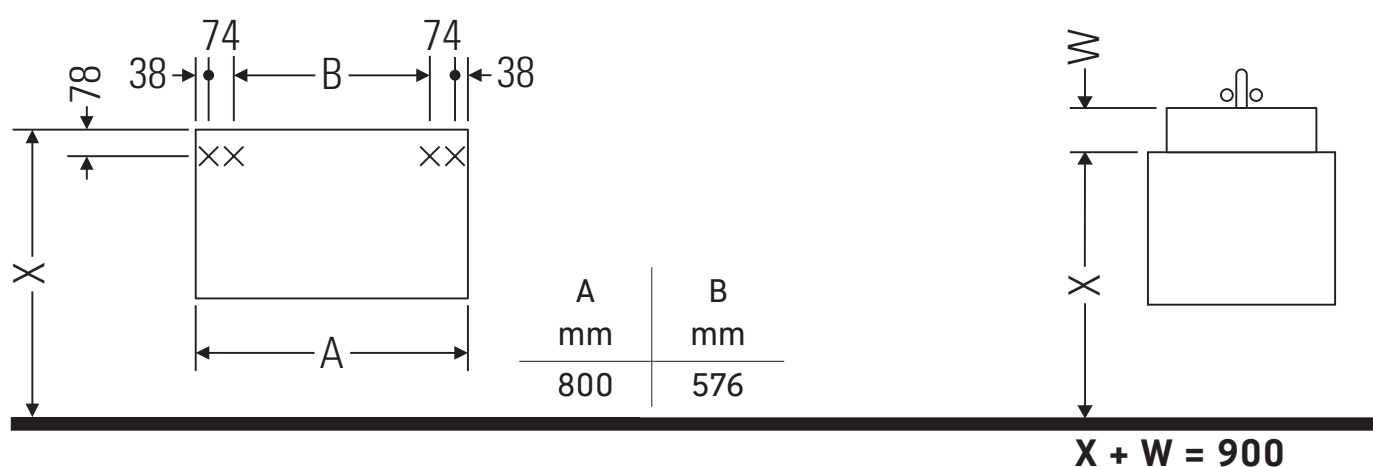

Ketho

KT 6654

Istruzioni di montaggio

Avvertenze per l'utilizzo

La serie di mobili da bagno è conforme alle norme e direttive vigenti al momento della consegna ed è pensata per l'impiego nei bagni. Evitare di bagnare direttamente con acqua, ad esempio facendo la doccia.

Le ceramiche più larghe di 600 mm devono essere fissate alla parete.

Con riserva di apportare modifiche tecniche ai prodotti illustrati.