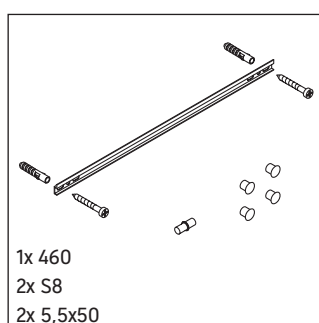

Vero

VE 1176 L/R

Istruzioni di montaggio

A	B
mm	mm
500	424

Attenzione! Pericolo di rottura. Non appoggiare le porte a specchio su uno spigolo.

Avvertenze per l'utilizzo

La serie di mobili da bagno è conforme alle norme e direttive vigenti al momento della consegna ed è pensata per l'impiego nei bagni. Evitare di bagnare direttamente con acqua, ad esempio facendo la doccia.