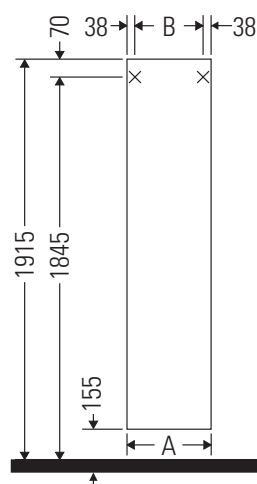

Vero

VE 1176 L/R

Istruzioni di montaggio

A	B
mm	mm
500	424

Attenzione! Pericolo di rottura. Non appoggiare le porte a specchio su uno spigolo.

Avvertenze per l'utilizzo

La serie di mobili da bagno è conforme alle norme e direttive vigenti al momento della consegna ed è pensata per l'impiego nei bagni. Evitare di bagnare direttamente con acqua, ad esempio facendo la doccia.