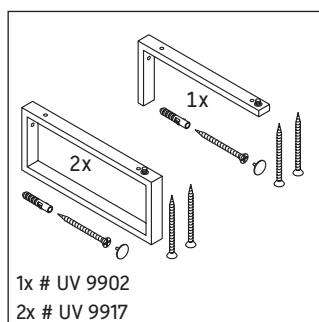

La consolle non è adatta al montaggio da sotto con lavabi semincasso e lavabi da incasso.

Le ceramiche più larghe di 600 mm devono essere fissate alla parete.

Con riserva di apportare modifiche tecniche ai prodotti illustrati.

X-Large

XL 018C

Istruzioni di montaggio

Rispettare tutte le ulteriori istruzioni di montaggio.

V = come prescritto per pannello

Avvertenze per l'utilizzo

La serie di mobili da bagno è conforme alle norme e direttive vigenti al momento della consegna ed è pensata per l'impiego nei bagni. Evitare di bagnare direttamente con acqua, ad esempio facendo la doccia.