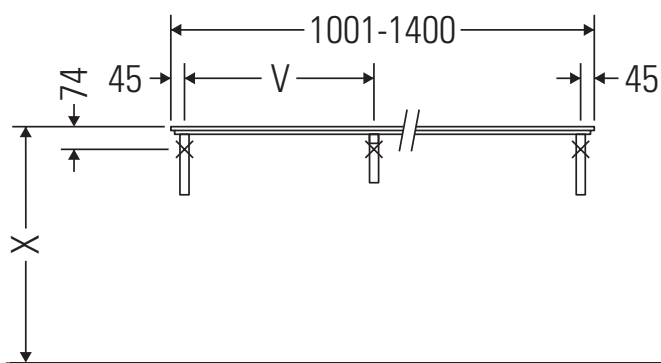

X-Large

XL 018C

Istruzioni di montaggio

Rispettare tutte le ulteriori istruzioni di montaggio.

V = come prescritto per pannello