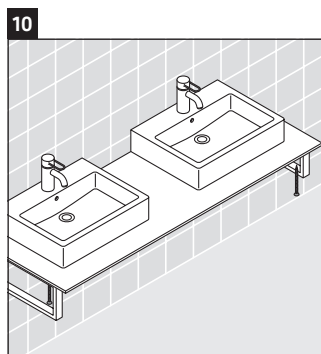

X-Large

XL 018C

Istruzioni di montaggio

Rispettare tutte le ulteriori istruzioni di montaggio.

Avvertenze per l'utilizzo

La serie di mobili da bagno è conforme alle norme e direttive vigenti al momento della consegna ed è pensata per l'impiego nei bagni. Evitare di bagnare direttamente con acqua, ad esempio facendo la doccia.

La consolle non è adatta al montaggio da sotto con lavabi semincasso e lavabi da incasso.

Le ceramiche più larghe di 600 mm devono essere fissate alla parete.

Con riserva di apportare modifiche tecniche ai prodotti illustrati.

X-Large

XL 018C

Istruzioni di montaggio

Rispettare tutte le ulteriori istruzioni di montaggio.

V = come prescritto per pannello

Avvertenze per l'utilizzo

La serie di mobili da bagno è conforme alle norme e direttive vigenti al momento della consegna ed è pensata per l'impiego nei bagni. Evitare di bagnare direttamente con acqua, ad esempio facendo la doccia.