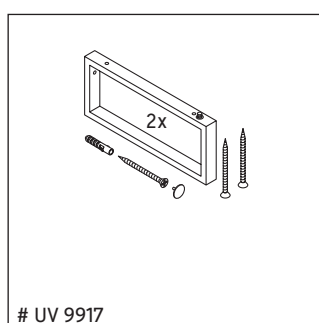

Avvertenze per l'utilizzo

La serie di mobili da bagno è conforme alle norme e direttive vigenti al momento della consegna ed è pensata per l'impiego nei bagni. Evitare di bagnare direttamente con acqua, ad esempio facendo la doccia.

La consolle non è adatta al montaggio da sotto con lavabi semincasso e lavabi da incasso.

Le ceramiche più larghe di 600 mm devono essere fissate alla parete.

Con riserva di apportare modifiche tecniche ai prodotti illustrati.