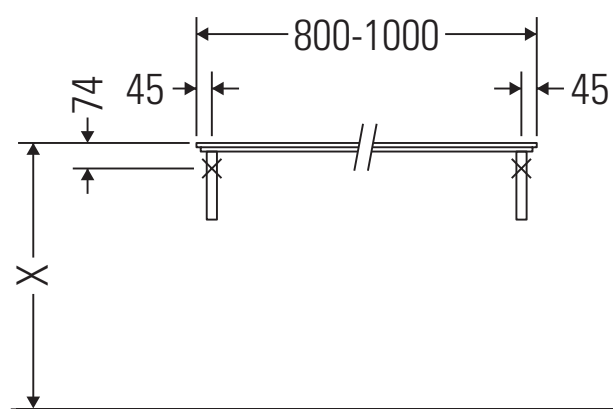

X-Large

XL 018C

Istruzioni di montaggio

Rispettare tutte le ulteriori istruzioni di montaggio.

Avvertenze per l'utilizzo

La serie di mobili da bagno è conforme alle norme e direttive vigenti al momento della consegna ed è pensata per l'impiego nei bagni. Evitare di bagnare direttamente con acqua, ad esempio facendo la doccia.

La consolle non è adatta al montaggio da sotto con lavabi semincasso e lavabi da incasso.

Le ceramiche più larghe di 600 mm devono essere fissate alla parete.

Con riserva di apportare modifiche tecniche ai prodotti illustrati.

X-Large

XL 018C

Istruzioni di montaggio

Rispettare tutte le ulteriori istruzioni di montaggio.

V = come prescritto per pannello

Avvertenze per l'utilizzo

La serie di mobili da bagno è conforme alle norme e direttive vigenti al momento della consegna ed è pensata per l'impiego nei bagni. Evitare di bagnare direttamente con acqua, ad esempio facendo la doccia.