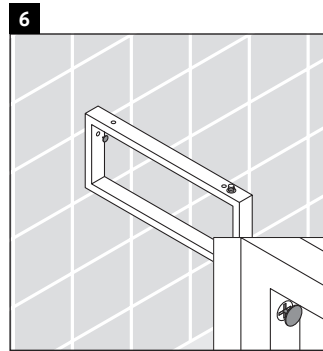

La consolle non è adatta al montaggio da sotto con lavabi semincasso e lavabi da incasso.

Le ceramiche più larghe di 600 mm devono essere fissate alla parete.

Con riserva di apportare modifiche tecniche ai prodotti illustrati.

X-Large

XL 018C

Istruzioni di montaggio

Rispettare tutte le ulteriori istruzioni di montaggio.

V = come prescritto per pannello

Avvertenze per l'utilizzo

La serie di mobili da bagno è conforme alle norme e direttive vigenti al momento della consegna ed è pensata per l'impiego nei bagni. Evitare di bagnare direttamente con acqua, ad esempio facendo la doccia.