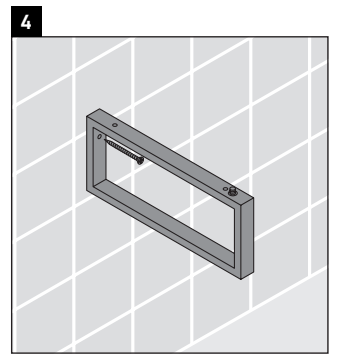

La consolle non è adatta al montaggio da sotto con lavabi semincasso e lavabi da incasso.

Le ceramiche più larghe di 600 mm devono essere fissate alla parete.

Con riserva di apportare modifiche tecniche ai prodotti illustrati.

X-Large

XL 018C

Istruzioni di montaggio

Rispettare tutte le ulteriori istruzioni di montaggio.

V = come prescritto per pannello

Avvertenze per l'utilizzo

La serie di mobili da bagno è conforme alle norme e direttive vigenti al momento della consegna ed è pensata per l'impiego nei bagni. Evitare di bagnare direttamente con acqua, ad esempio facendo la doccia.