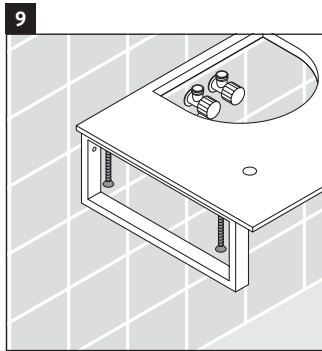

La consolle non è adatta al montaggio da sotto con lavabi semincasso e lavabi da incasso.

Le ceramiche più larghe di 600 mm devono essere fissate alla parete.

Con riserva di apportare modifiche tecniche ai prodotti illustrati.

X-Large

XL 018C

Istruzioni di montaggio

Rispettare tutte le ulteriori istruzioni di montaggio.

V = come prescritto per pannello

Avvertenze per l'utilizzo

La serie di mobili da bagno è conforme alle norme e direttive vigenti al momento della consegna ed è pensata per l'impiego nei bagni. Evitare di bagnare direttamente con acqua, ad esempio facendo la doccia.