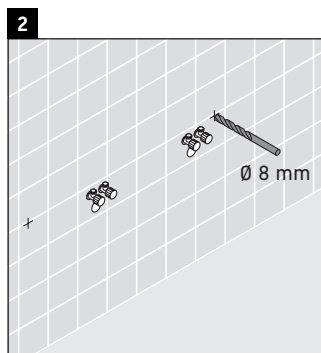

La consolle non è adatta al montaggio da sotto con lavabi semincasso e lavabi da incasso.

Le ceramiche più larghe di 600 mm devono essere fissate alla parete.

Con riserva di apportare modifiche tecniche ai prodotti illustrati.