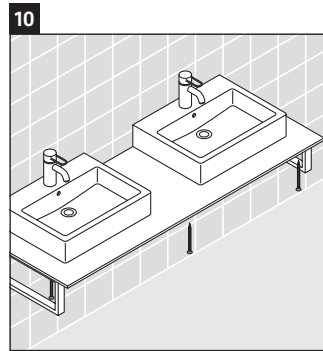

La consolle non è adatta al montaggio da sotto con lavabi semincasso e lavabi da incasso.

Le ceramiche più larghe di 600 mm devono essere fissate alla parete.

Con riserva di apportare modifiche tecniche ai prodotti illustrati.

X-Large

XL 018C

Istruzioni di montaggio

Rispettare tutte le ulteriori istruzioni di montaggio.

V = come prescritto per pannello

Avvertenze per l'utilizzo

La serie di mobili da bagno è conforme alle norme e direttive vigenti al momento della consegna ed è pensata per l'impiego nei bagni. Evitare di bagnare direttamente con acqua, ad esempio facendo la doccia.