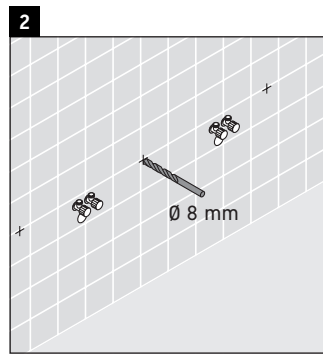

La consolle non è adatta al montaggio da sotto con lavabi semincasso e lavabi da incasso.

Le ceramiche più larghe di 600 mm devono essere fissate alla parete.

Con riserva di apportare modifiche tecniche ai prodotti illustrati.

X-Large

XL 018C

Istruzioni di montaggio

Rispettare tutte le ulteriori istruzioni di montaggio.

V = come prescritto per pannello

Avvertenze per l'utilizzo

La serie di mobili da bagno è conforme alle norme e direttive vigenti al momento della consegna ed è pensata per l'impiego nei bagni. Evitare di bagnare direttamente con acqua, ad esempio facendo la doccia.