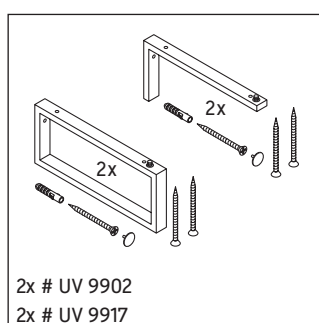

La consolle non è adatta al montaggio da sotto con lavabi semincasso e lavabi da incasso.

Le ceramiche più larghe di 600 mm devono essere fissate alla parete.

Con riserva di apportare modifiche tecniche ai prodotti illustrati.

X-Large

XL 018C

Istruzioni di montaggio

Rispettare tutte le ulteriori istruzioni di montaggio.

V = come prescritto per pannello

Avvertenze per l'utilizzo

La serie di mobili da bagno è conforme alle norme e direttive vigenti al momento della consegna ed è pensata per l'impiego nei bagni. Evitare di bagnare direttamente con acqua, ad esempio facendo la doccia.