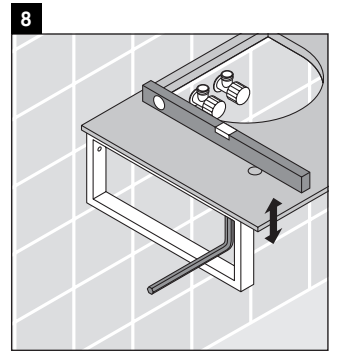

La consolle non è adatta al montaggio da sotto con lavabi semincasso e lavabi da incasso.

Le ceramiche più larghe di 600 mm devono essere fissate alla parete.

Con riserva di apportare modifiche tecniche ai prodotti illustrati.

X-Large

XL 018C

Istruzioni di montaggio

Rispettare tutte le ulteriori istruzioni di montaggio.

V = come prescritto per pannello

Avvertenze per l'utilizzo

La serie di mobili da bagno è conforme alle norme e direttive vigenti al momento della consegna ed è pensata per l'impiego nei bagni. Evitare di bagnare direttamente con acqua, ad esempio facendo la doccia.