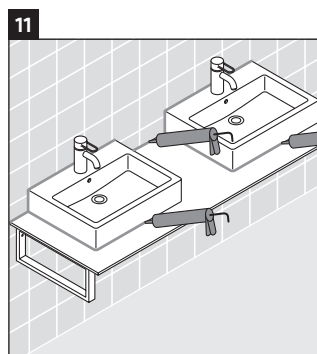

X-Large

XL 018C

Istruzioni di montaggio

Rispettare tutte le ulteriori istruzioni di montaggio.

Avvertenze per l'utilizzo

La serie di mobili da bagno è conforme alle norme e direttive vigenti al momento della consegna ed è pensata per l'impiego nei bagni. Evitare di bagnare direttamente con acqua, ad esempio facendo la doccia.

La consolle non è adatta al montaggio da sotto con lavabi semincasso e lavabi da incasso.

Le ceramiche più larghe di 600 mm devono essere fissate alla parete.

Con riserva di apportare modifiche tecniche ai prodotti illustrati.

X-Large

XL 018C

Istruzioni di montaggio

Rispettare tutte le ulteriori istruzioni di montaggio.

V = come prescritto per pannello

Avvertenze per l'utilizzo

La serie di mobili da bagno è conforme alle norme e direttive vigenti al momento della consegna ed è pensata per l'impiego nei bagni. Evitare di bagnare direttamente con acqua, ad esempio facendo la doccia.