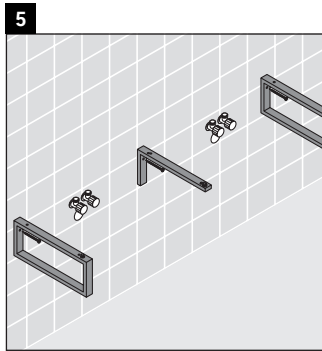

La consolle non è adatta al montaggio da sotto con lavabi semincasso e lavabi da incasso.

Le ceramiche più larghe di 600 mm devono essere fissate alla parete.

Con riserva di apportare modifiche tecniche ai prodotti illustrati.

X-Large

XL 018C

Istruzioni di montaggio

Rispettare tutte le ulteriori istruzioni di montaggio.

V = come prescritto per pannello

Avvertenze per l'utilizzo

La serie di mobili da bagno è conforme alle norme e direttive vigenti al momento della consegna ed è pensata per l'impiego nei bagni. Evitare di bagnare direttamente con acqua, ad esempio facendo la doccia.