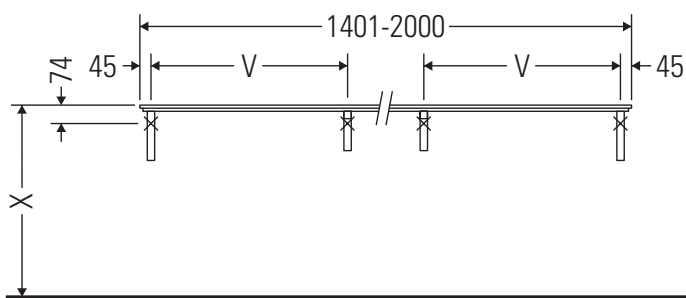

X-Large

XL 018C

Istruzioni di montaggio

Rispettare tutte le ulteriori istruzioni di montaggio.

V = come prescritto per pannello