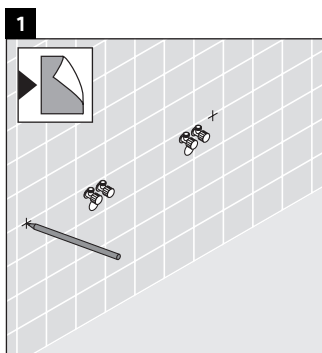

X-Large

XL 018C

Istruzioni di montaggio

Rispettare tutte le ulteriori istruzioni di montaggio.

Avvertenze per l'utilizzo

La serie di mobili da bagno è conforme alle norme e direttive vigenti al momento della consegna ed è pensata per l'impiego nei bagni. Evitare di bagnare direttamente con acqua, ad esempio facendo la doccia.

La consolle non è adatta al montaggio da sotto con lavabi semincasso e lavabi da incasso.

Le ceramiche più larghe di 600 mm devono essere fissate alla parete.

Con riserva di apportare modifiche tecniche ai prodotti illustrati.

X-Large

XL 018C

Istruzioni di montaggio

Rispettare tutte le ulteriori istruzioni di montaggio.

V = come prescritto per pannello

Avvertenze per l'utilizzo

La serie di mobili da bagno è conforme alle norme e direttive vigenti al momento della consegna ed è pensata per l'impiego nei bagni. Evitare di bagnare direttamente con acqua, ad esempio facendo la doccia.