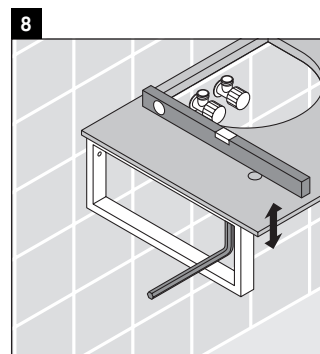

La consolle non è adatta al montaggio da sotto con lavabi semincasso e lavabi da incasso.

Le ceramiche più larghe di 600 mm devono essere fissate alla parete.

Con riserva di apportare modifiche tecniche ai prodotti illustrati.