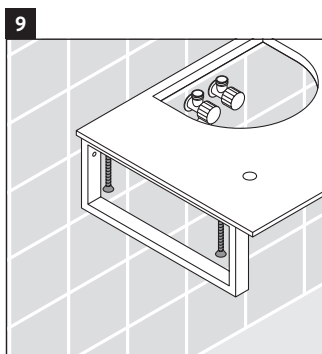

X-Large

XL 018C

Istruzioni di montaggio

Rispettare tutte le ulteriori istruzioni di montaggio.

Avvertenze per l'utilizzo

La serie di mobili da bagno è conforme alle norme e direttive vigenti al momento della consegna ed è pensata per l'impiego nei bagni. Evitare di bagnare direttamente con acqua, ad esempio facendo la doccia.

La consolle non è adatta al montaggio da sotto con lavabi semincasso e lavabi da incasso.

Le ceramiche più larghe di 600 mm devono essere fissate alla parete.

Con riserva di apportare modifiche tecniche ai prodotti illustrati.

X-Large

XL 018C

Istruzioni di montaggio

Rispettare tutte le ulteriori istruzioni di montaggio.

V = come prescritto per pannello

Avvertenze per l'utilizzo

La serie di mobili da bagno è conforme alle norme e direttive vigenti al momento della consegna ed è pensata per l'impiego nei bagni. Evitare di bagnare direttamente con acqua, ad esempio facendo la doccia.