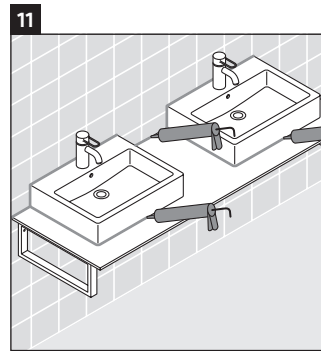

La consolle non è adatta al montaggio da sotto con lavabi semincasso e lavabi da incasso.

Le ceramiche più larghe di 600 mm devono essere fissate alla parete.

Con riserva di apportare modifiche tecniche ai prodotti illustrati.

X-Large

XL 018C

Istruzioni di montaggio

Rispettare tutte le ulteriori istruzioni di montaggio.

V = come prescritto per pannello

Avvertenze per l'utilizzo

La serie di mobili da bagno è conforme alle norme e direttive vigenti al momento della consegna ed è pensata per l'impiego nei bagni. Evitare di bagnare direttamente con acqua, ad esempio facendo la doccia.