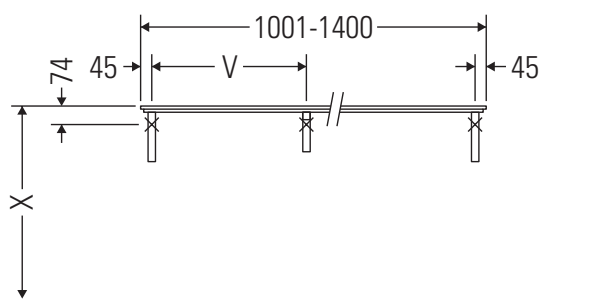

X-Large

XL 028C

Istruzioni di montaggio

V = come prescritto per pannello

Rispettare tutte le ulteriori istruzioni di montaggio.

Avvertenze per l'utilizzo

La serie di mobili da bagno è conforme alle norme e direttive vigenti al momento della consegna ed è pensata per l'impiego nei bagni. Evitare di bagnare direttamente con acqua, ad esempio facendo la doccia.

La consolle non è adatta al montaggio da sotto con lavabi semincasso e lavabi da incasso.

Le ceramiche più larghe di 600 mm devono essere fissate alla parete.

Con riserva di apportare modifiche tecniche ai prodotti illustrati.