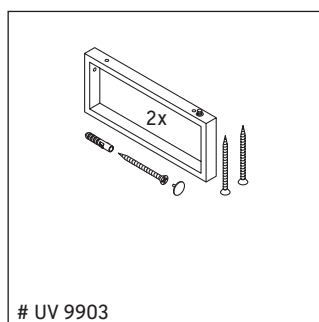

Avvertenze per l'utilizzo

La serie di mobili da bagno è conforme alle norme e direttive vigenti al momento della consegna ed è pensata per l'impiego nei bagni. Evitare di bagnare direttamente con acqua, ad esempio facendo la doccia.

La consolle non è adatta al montaggio da sotto con lavabi semincasso e lavabi da incasso.

Le ceramiche più larghe di 600 mm devono essere fissate alla parete.

Con riserva di apportare modifiche tecniche ai prodotti illustrati.