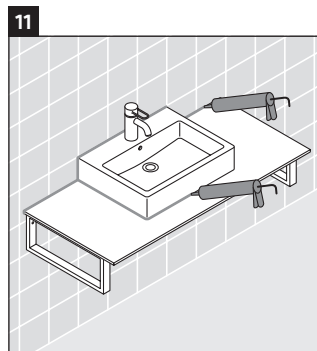

X-Large

XL 028C

Istruzioni di montaggio

Rispettare tutte le ulteriori istruzioni di montaggio.

Avvertenze per l'utilizzo

La serie di mobili da bagno è conforme alle norme e direttive vigenti al momento della consegna ed è pensata per l'impiego nei bagni. Evitare di bagnare direttamente con acqua, ad esempio facendo la doccia.

La consolle non è adatta al montaggio da sotto con lavabi semincasso e lavabi da incasso.

Le ceramiche più larghe di 600 mm devono essere fissate alla parete.

Con riserva di apportare modifiche tecniche ai prodotti illustrati.

X-Large

XL 028C

Istruzioni di montaggio

V = come prescritto per pannello

Rispettare tutte le ulteriori istruzioni di montaggio.

Avvertenze per l'utilizzo

La serie di mobili da bagno è conforme alle norme e direttive vigenti al momento della consegna ed è pensata per l'impiego nei bagni. Evitare di bagnare direttamente con acqua, ad esempio facendo la doccia.