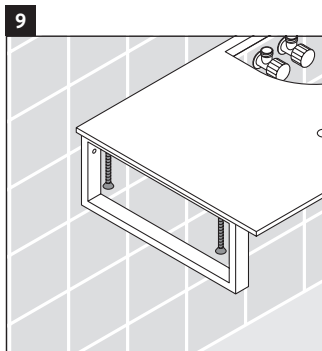

X-Large

XL 028C

Istruzioni di montaggio

Rispettare tutte le ulteriori istruzioni di montaggio.

Avvertenze per l'utilizzo

La serie di mobili da bagno è conforme alle norme e direttive vigenti al momento della consegna ed è pensata per l'impiego nei bagni. Evitare di bagnare direttamente con acqua, ad esempio facendo la doccia.

La consolle non è adatta al montaggio da sotto con lavabi semincasso e lavabi da incasso.

Le ceramiche più larghe di 600 mm devono essere fissate alla parete.

Con riserva di apportare modifiche tecniche ai prodotti illustrati.

X-Large

XL 028C

Istruzioni di montaggio

V = come prescritto per pannello

Rispettare tutte le ulteriori istruzioni di montaggio.

Avvertenze per l'utilizzo

La serie di mobili da bagno è conforme alle norme e direttive vigenti al momento della consegna ed è pensata per l'impiego nei bagni. Evitare di bagnare direttamente con acqua, ad esempio facendo la doccia.