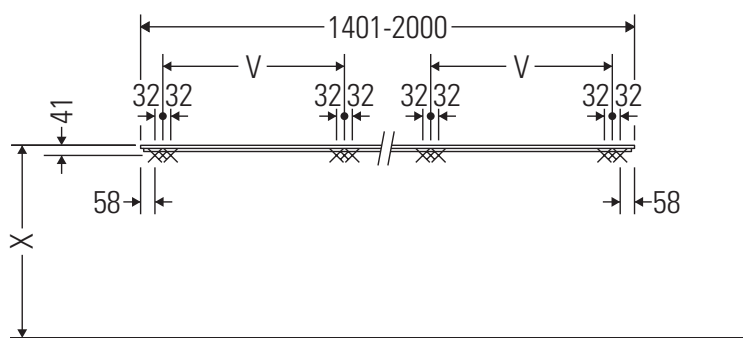

X-Large

XL 028C

Istruzioni di montaggio

V = come prescritto per pannello

Rispettare tutte le ulteriori istruzioni di montaggio.

Avvertenze per l'utilizzo

La serie di mobili da bagno è conforme alle norme e direttive vigenti al momento della consegna ed è pensata per l'impiego nei bagni. Evitare di bagnare direttamente con acqua, ad esempio facendo la doccia.

La consolle non è adatta al montaggio da sotto con lavabi semincasso e lavabi da incasso.

Le ceramiche più larghe di 600 mm devono essere fissate alla parete.

Con riserva di apportare modifiche tecniche ai prodotti illustrati.