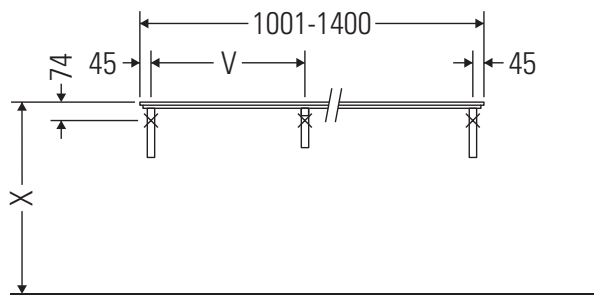

La consolle non è adatta al montaggio da sotto con lavabi semincasso e lavabi da incasso.

Le ceramiche più larghe di 600 mm devono essere fissate alla parete.

Con riserva di apportare modifiche tecniche ai prodotti illustrati.

X-Large

XL 028C

Istruzioni di montaggio

V = come prescritto per pannello

Rispettare tutte le ulteriori istruzioni di montaggio.

Avvertenze per l'utilizzo

La serie di mobili da bagno è conforme alle norme e direttive vigenti al momento della consegna ed è pensata per l'impiego nei bagni. Evitare di bagnare direttamente con acqua, ad esempio facendo la doccia.