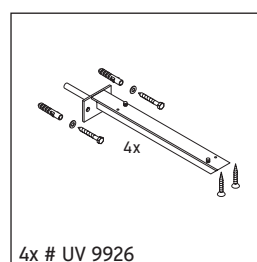

X-Large

XL 028C

Istruzioni di montaggio

V = come prescritto per pannello

Rispettare tutte le ulteriori istruzioni di montaggio.

Avvertenze per l'utilizzo

La serie di mobili da bagno è conforme alle norme e direttive vigenti al momento della consegna ed è pensata per l'impiego nei bagni. Evitare di bagnare direttamente con acqua, ad esempio facendo la doccia.

La consolle non è adatta al montaggio da sotto con lavabi semincasso e lavabi da incasso.

Le ceramiche più larghe di 600 mm devono essere fissate alla parete.

Con riserva di apportare modifiche tecniche ai prodotti illustrati.