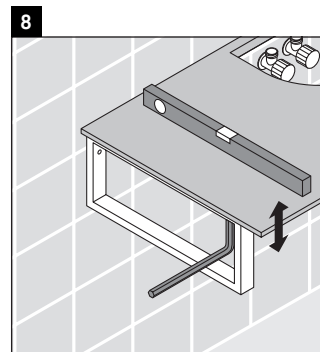

X-Large

XL 028C

Istruzioni di montaggio

Rispettare tutte le ulteriori istruzioni di montaggio.

Avvertenze per l'utilizzo

La serie di mobili da bagno è conforme alle norme e direttive vigenti al momento della consegna ed è pensata per l'impiego nei bagni. Evitare di bagnare direttamente con acqua, ad esempio facendo la doccia.

La consolle non è adatta al montaggio da sotto con lavabi semincasso e lavabi da incasso.

Le ceramiche più larghe di 600 mm devono essere fissate alla parete.

Con riserva di apportare modifiche tecniche ai prodotti illustrati.