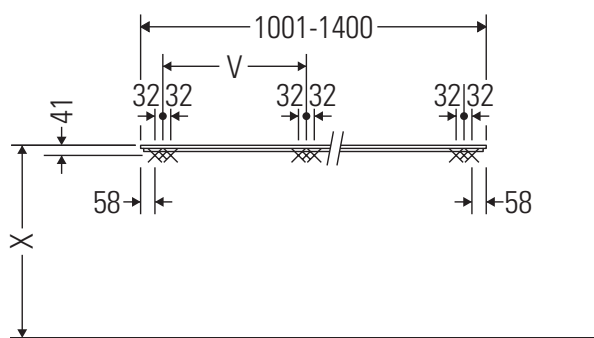

La consolle non è adatta al montaggio da sotto con lavabi semincasso e lavabi da incasso.

Le ceramiche più larghe di 600 mm devono essere fissate alla parete.

Con riserva di apportare modifiche tecniche ai prodotti illustrati.

X-Large

XL 028C

Istruzioni di montaggio

V = come prescritto per pannello

Rispettare tutte le ulteriori istruzioni di montaggio.

Avvertenze per l'utilizzo

La serie di mobili da bagno è conforme alle norme e direttive vigenti al momento della consegna ed è pensata per l'impiego nei bagni. Evitare di bagnare direttamente con acqua, ad esempio facendo la doccia.