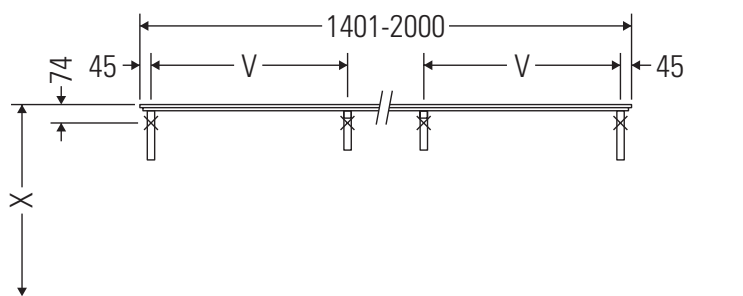

La consolle non è adatta al montaggio da sotto con lavabi semincasso e lavabi da incasso.

Le ceramiche più larghe di 600 mm devono essere fissate alla parete.

Con riserva di apportare modifiche tecniche ai prodotti illustrati.

X-Large

XL 028C

Istruzioni di montaggio

V = come prescritto per pannello

Rispettare tutte le ulteriori istruzioni di montaggio.

Avvertenze per l'utilizzo

La serie di mobili da bagno è conforme alle norme e direttive vigenti al momento della consegna ed è pensata per l'impiego nei bagni. Evitare di bagnare direttamente con acqua, ad esempio facendo la doccia.