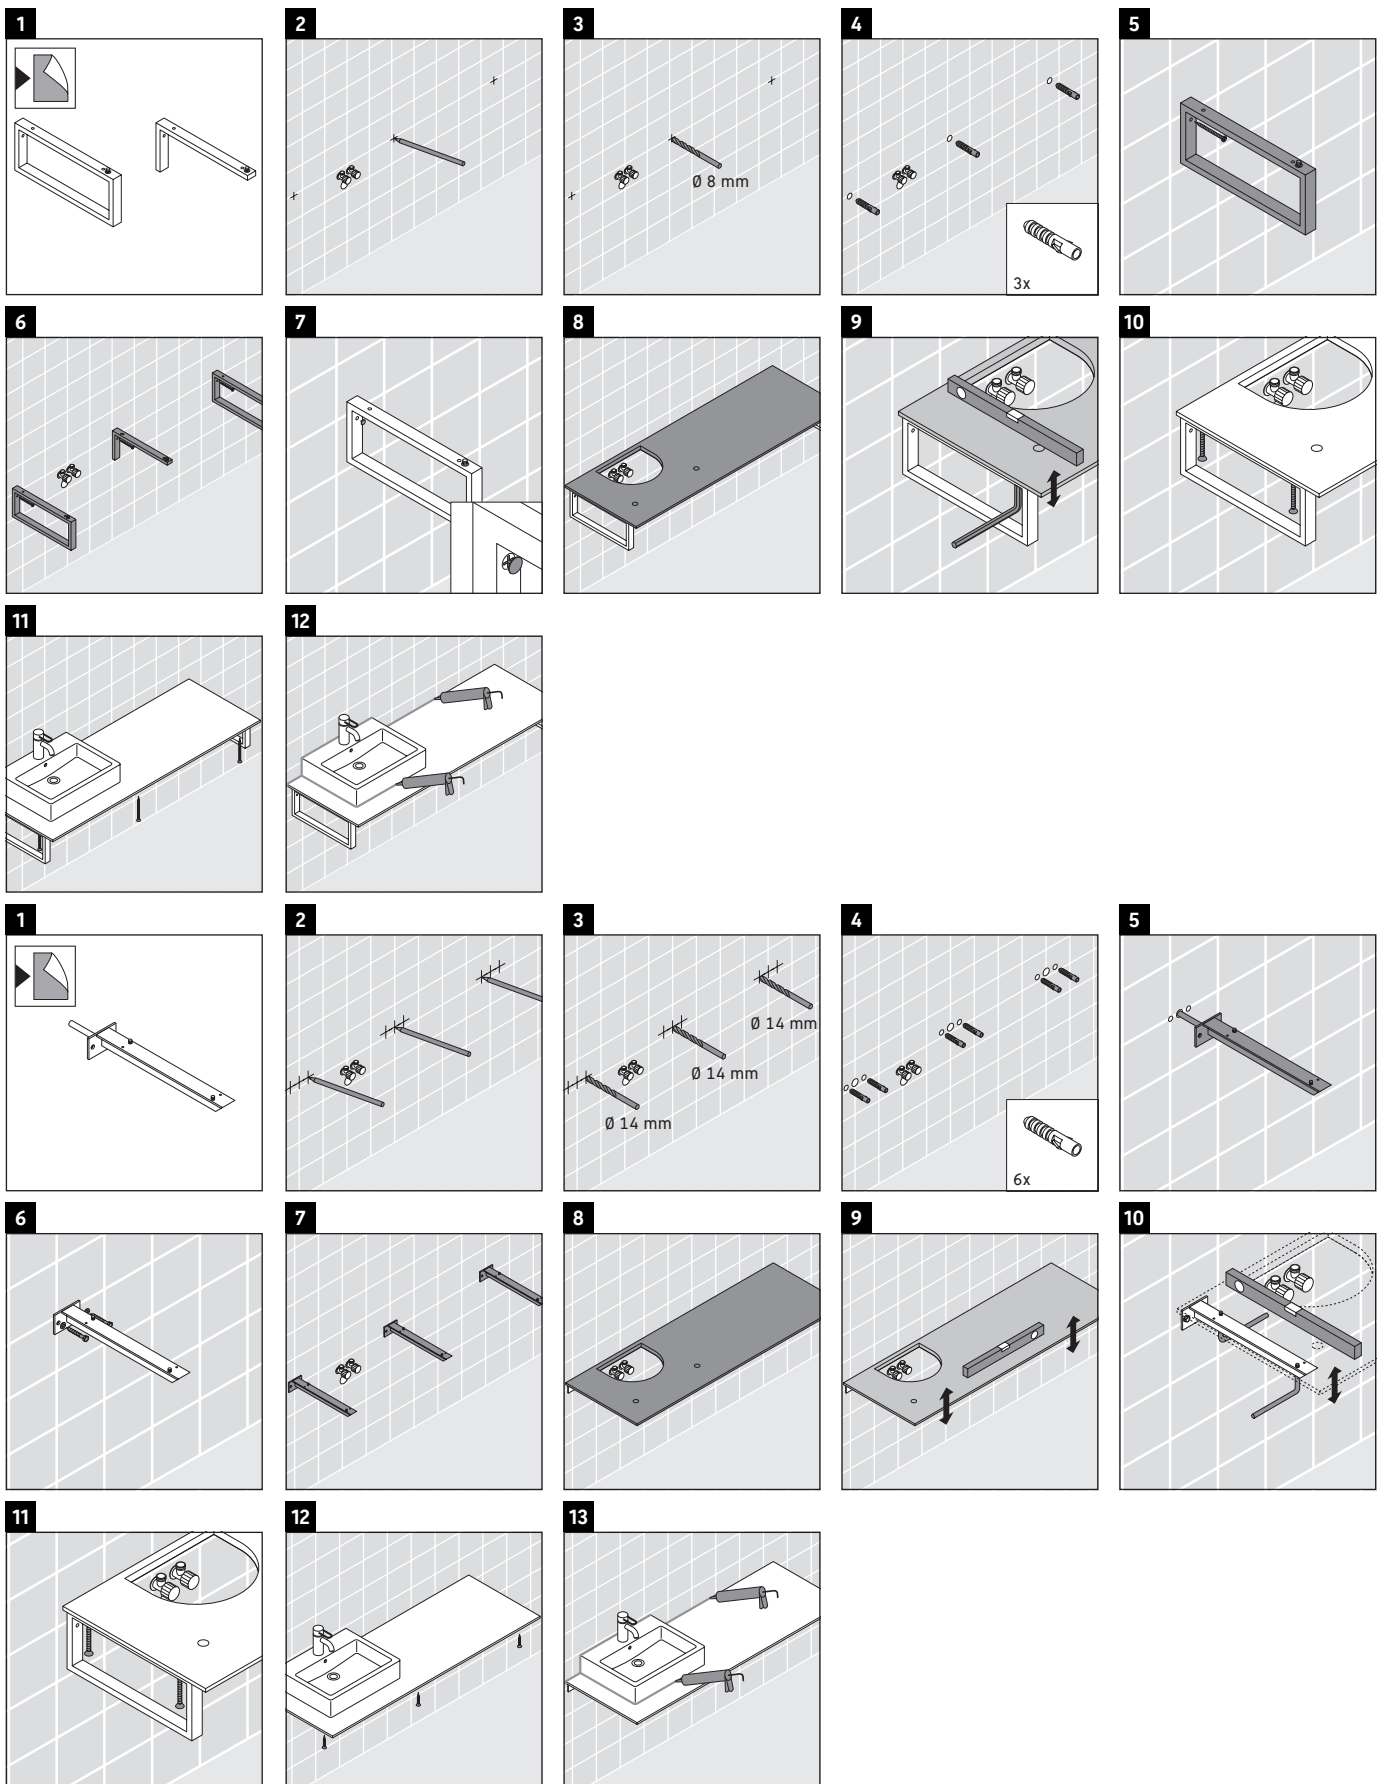

La consolle non è adatta al montaggio da sotto con lavabi semincasso e lavabi da incasso.

Le ceramiche più larghe di 600 mm devono essere fissate alla parete.

Con riserva di apportare modifiche tecniche ai prodotti illustrati.

X-Large

XL 028C

Istruzioni di montaggio

V = come prescritto per pannello

Rispettare tutte le ulteriori istruzioni di montaggio.

Avvertenze per l'utilizzo

La serie di mobili da bagno è conforme alle norme e direttive vigenti al momento della consegna ed è pensata per l'impiego nei bagni. Evitare di bagnare direttamente con acqua, ad esempio facendo la doccia.