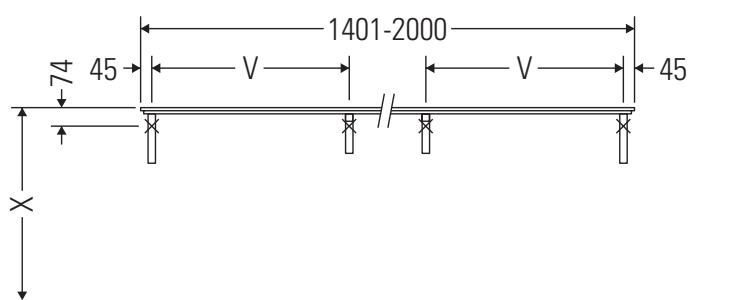

X-Large

XL 028C

Istruzioni di montaggio

V = come prescritto per pannello

Rispettare tutte le ulteriori istruzioni di montaggio.

Avvertenze per l'utilizzo

La serie di mobili da bagno è conforme alle norme e direttive vigenti al momento della consegna ed è pensata per l'impiego nei bagni. Evitare di bagnare direttamente con acqua, ad esempio facendo la doccia.

La consolle non è adatta al montaggio da sotto con lavabi semincasso e lavabi da incasso.

Le ceramiche più larghe di 600 mm devono essere fissate alla parete.

Con riserva di apportare modifiche tecniche ai prodotti illustrati.