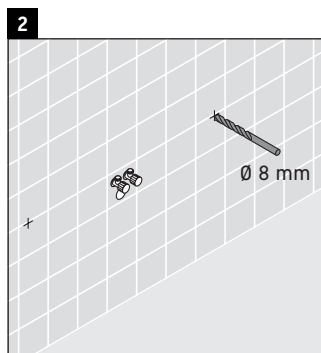

La consolle non è adatta al montaggio da sotto con lavabi semincasso e lavabi da incasso.

Le ceramiche più larghe di 600 mm devono essere fissate alla parete.

Con riserva di apportare modifiche tecniche ai prodotti illustrati.