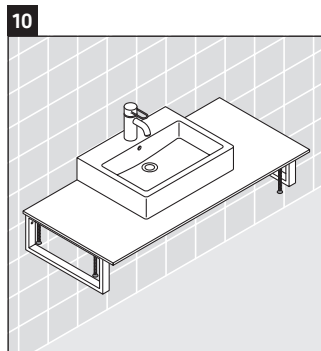

X-Large

XL 028C

Istruzioni di montaggio

Rispettare tutte le ulteriori istruzioni di montaggio.

Avvertenze per l'utilizzo

La serie di mobili da bagno è conforme alle norme e direttive vigenti al momento della consegna ed è pensata per l'impiego nei bagni. Evitare di bagnare direttamente con acqua, ad esempio facendo la doccia.

La consolle non è adatta al montaggio da sotto con lavabi semincasso e lavabi da incasso.

Le ceramiche più larghe di 600 mm devono essere fissate alla parete.

Con riserva di apportare modifiche tecniche ai prodotti illustrati.

X-Large

XL 028C

Istruzioni di montaggio

V = come prescritto per pannello

Rispettare tutte le ulteriori istruzioni di montaggio.

Avvertenze per l'utilizzo

La serie di mobili da bagno è conforme alle norme e direttive vigenti al momento della consegna ed è pensata per l'impiego nei bagni. Evitare di bagnare direttamente con acqua, ad esempio facendo la doccia.