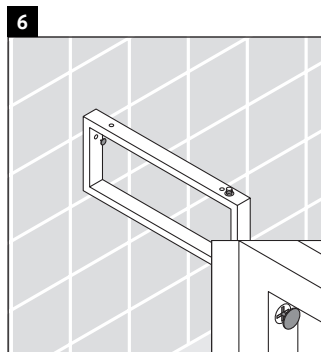

X-Large

XL 028C

Istruzioni di montaggio

Rispettare tutte le ulteriori istruzioni di montaggio.

Avvertenze per l'utilizzo

La serie di mobili da bagno è conforme alle norme e direttive vigenti al momento della consegna ed è pensata per l'impiego nei bagni. Evitare di bagnare direttamente con acqua, ad esempio facendo la doccia.

La consolle non è adatta al montaggio da sotto con lavabi semincasso e lavabi da incasso.

Le ceramiche più larghe di 600 mm devono essere fissate alla parete.

Con riserva di apportare modifiche tecniche ai prodotti illustrati.