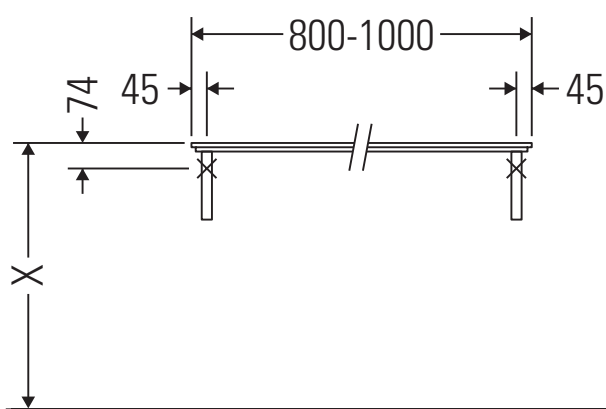

X-Large

XL 028C

Istruzioni di montaggio

Rispettare tutte le ulteriori istruzioni di montaggio.

Avvertenze per l'utilizzo

La serie di mobili da bagno è conforme alle norme e direttive vigenti al momento della consegna ed è pensata per l'impiego nei bagni. Evitare di bagnare direttamente con acqua, ad esempio facendo la doccia.

La consolle non è adatta al montaggio da sotto con lavabi semincasso e lavabi da incasso.

Le ceramiche più larghe di 600 mm devono essere fissate alla parete.

Con riserva di apportare modifiche tecniche ai prodotti illustrati.

X-Large

XL 028C

Istruzioni di montaggio

V = come prescritto per pannello

Rispettare tutte le ulteriori istruzioni di montaggio.

Avvertenze per l'utilizzo

La serie di mobili da bagno è conforme alle norme e direttive vigenti al momento della consegna ed è pensata per l'impiego nei bagni. Evitare di bagnare direttamente con acqua, ad esempio facendo la doccia.