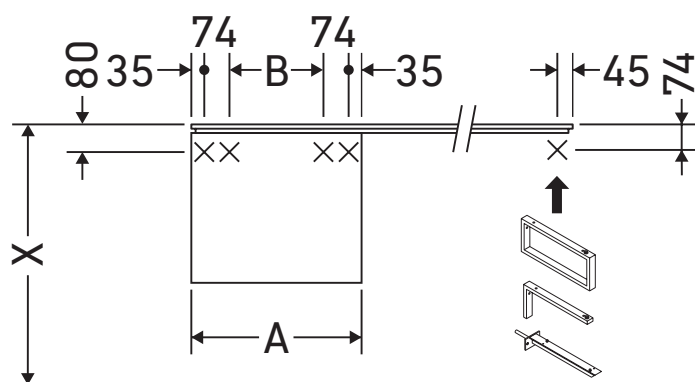

X-Large

XL 6500

Istruzioni di montaggio

Rispettare le quote di foratura.

Rispettare tutte le ulteriori istruzioni di montaggio.

Avvertenze per l'utilizzo

La serie di mobili da bagno è conforme alle norme e direttive vigenti al momento della consegna ed è pensata per l'impiego nei bagni. Evitare di bagnare direttamente con acqua, ad esempio facendo la doccia.

Le ceramiche più larghe di 600 mm devono essere fissate alla parete.

Con riserva di apportare modifiche tecniche ai prodotti illustrati.