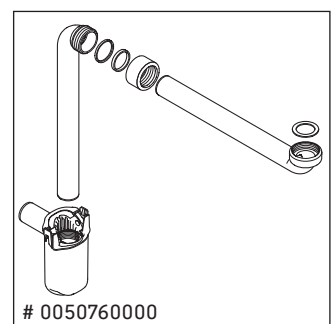

DuraStyle

DS 6399

Istruzioni di montaggio

Avvertenze per l'utilizzo

La serie di mobili da bagno è conforme alle norme e direttive vigenti al momento della consegna ed è pensata per l'impiego nei bagni. Evitare di bagnare direttamente con acqua, ad esempio facendo la doccia.