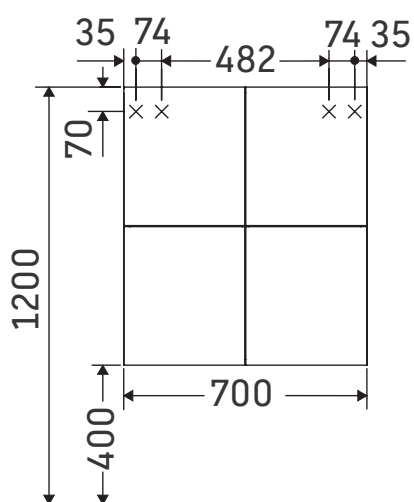

L-Cube

LC 1167

Istruzioni di montaggio

Avvertenze per l'utilizzo

La serie di mobili da bagno è conforme alle norme e direttive vigenti al momento della consegna ed è pensata per l'impiego nei bagni. Evitare di bagnare direttamente con acqua, ad esempio facendo la doccia.