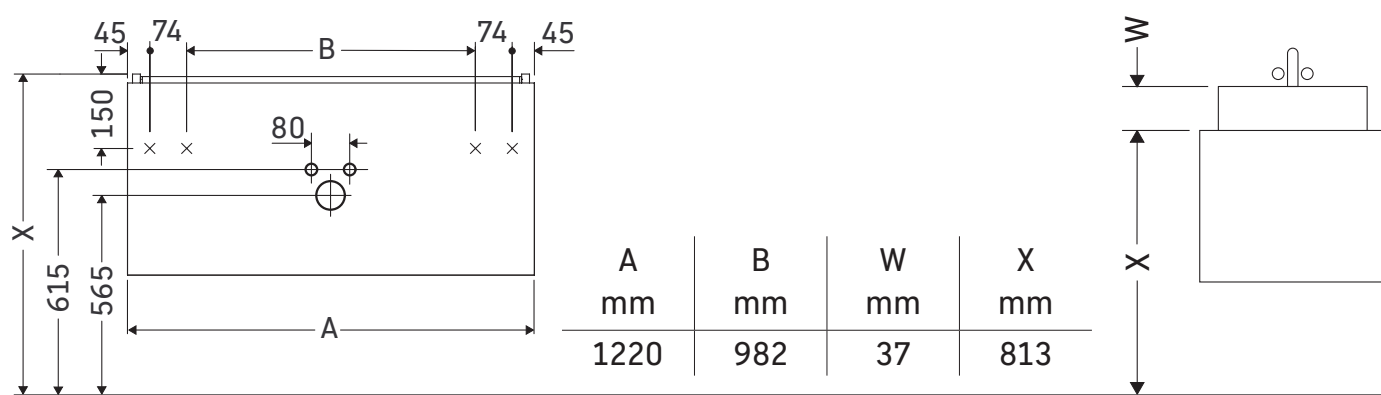

L-Cube

LC 6253

Istruzioni di montaggio

P3 Comforts # 233212

Avvertenze per l'utilizzo

La serie di mobili da bagno è conforme alle norme e direttive vigenti al momento della consegna ed è pensata per l'impiego nei bagni. Evitare di bagnare direttamente con acqua, ad esempio facendo la doccia.