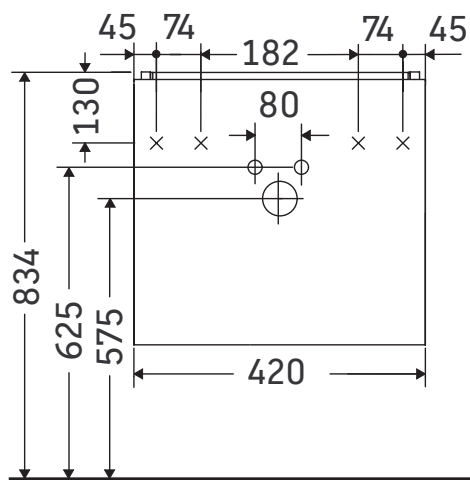

L-Cube

LC 6272 L/R

Istruzioni di montaggio

W mm	X mm
17	834

ME by Starck # 072343

Avvertenze per l'utilizzo

La serie di mobili da bagno è conforme alle norme e direttive vigenti al momento della consegna ed è pensata per l'impiego nei bagni. Evitare di bagnare direttamente con acqua, ad esempio facendo la doccia.