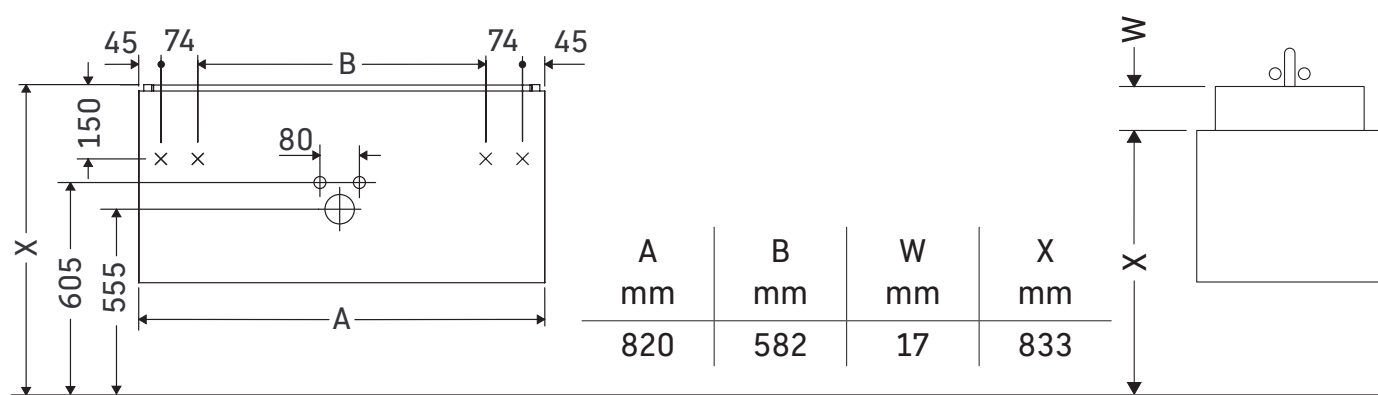

L-Cube

LC 6162

Istruzioni di montaggio

Darling New # 049983

Avvertenze per l'utilizzo

La serie di mobili da bagno è conforme alle norme e direttive vigenti al momento della consegna ed è pensata per l'impiego nei bagni. Evitare di bagnare direttamente con acqua, ad esempio facendo la doccia.