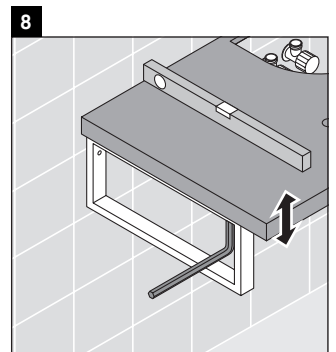

La consolle non è adatta al montaggio da sotto con lavabi semincasso e lavabi da incasso.

Le ceramiche più larghe di 600 mm devono essere fissate alla parete.

Con riserva di apportare modifiche tecniche ai prodotti illustrati.