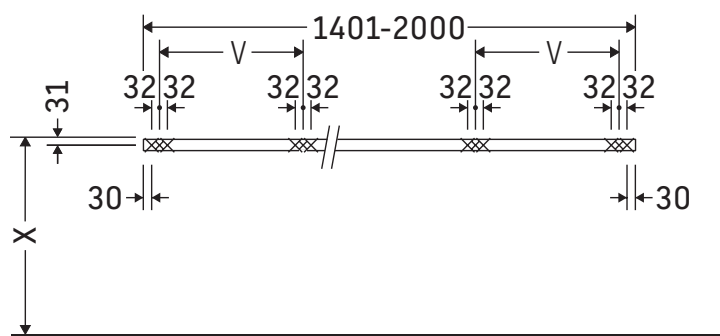

Universal

UV 102C

Istruzioni di montaggio

V = come prescritto per pannello

Rispettare tutte le ulteriori istruzioni di montaggio.

La serie di mobili da bagno è conforme alle norme e direttive vigenti al momento della consegna ed è pensata per l'impiego nei bagni. Evitare di bagnare direttamente con acqua, ad esempio facendo la doccia.

La consolle non è adatta al montaggio da sotto con lavabi semincasso e lavabi da incasso.

Le ceramiche più larghe di 600 mm devono essere fissate alla parete.

Con riserva di apportare modifiche tecniche ai prodotti illustrati.