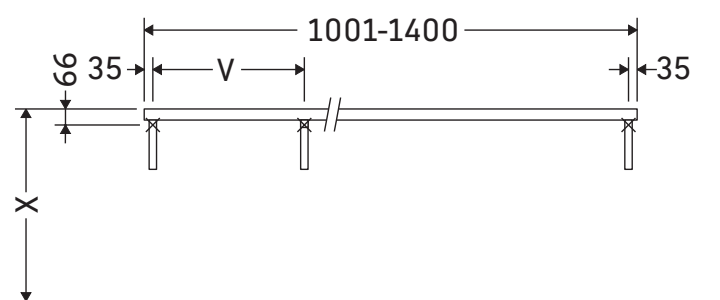

Universal

UV 102C

Istruzioni di montaggio

V = come prescritto per pannello

Rispettare tutte le ulteriori istruzioni di montaggio.

Avvertenze per l'utilizzo

La serie di mobili da bagno è conforme alle norme e direttive vigenti al momento della consegna ed è pensata per l'impiego nei bagni. Evitare di bagnare direttamente con acqua, ad esempio facendo la doccia.

La consolle non è adatta al montaggio da sotto con lavabi semincasso e lavabi da incasso.

Le ceramiche più larghe di 600 mm devono essere fissate alla parete.

Con riserva di apportare modifiche tecniche ai prodotti illustrati.