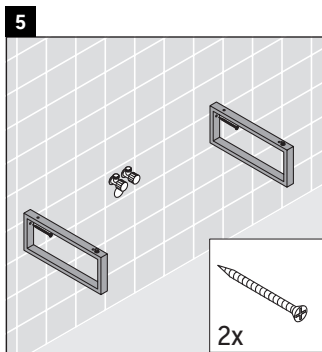

La consolle non è adatta al montaggio da sotto con lavabi semincasso e lavabi da incasso.

Le ceramiche più larghe di 600 mm devono essere fissate alla parete.

Con riserva di apportare modifiche tecniche ai prodotti illustrati.