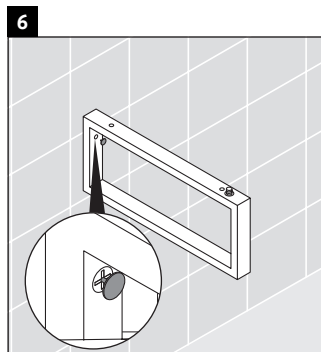

Universal

UV 102C

Istruzioni di montaggio

Rispettare tutte le ulteriori istruzioni di montaggio.

Avvertenze per l'utilizzo

La serie di mobili da bagno è conforme alle norme e direttive vigenti al momento della consegna ed è pensata per l'impiego nei bagni. Evitare di bagnare direttamente con acqua, ad esempio facendo la doccia.

La consolle non è adatta al montaggio da sotto con lavabi semincasso e lavabi da incasso.

Le ceramiche più larghe di 600 mm devono essere fissate alla parete.

Con riserva di apportare modifiche tecniche ai prodotti illustrati.