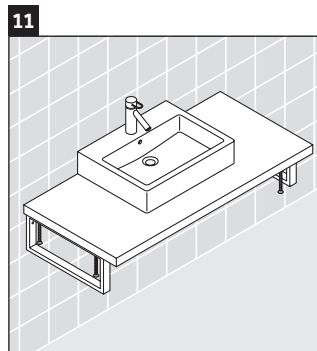

Universal

UV 102C

Istruzioni di montaggio

Rispettare tutte le ulteriori istruzioni di montaggio.

Avvertenze per l'utilizzo

La serie di mobili da bagno è conforme alle norme e direttive vigenti al momento della consegna ed è pensata per l'impiego nei bagni. Evitare di bagnare direttamente con acqua, ad esempio facendo la doccia.

La consolle non è adatta al montaggio da sotto con lavabi semincasso e lavabi da incasso.

Le ceramiche più larghe di 600 mm devono essere fissate alla parete.

Con riserva di apportare modifiche tecniche ai prodotti illustrati.