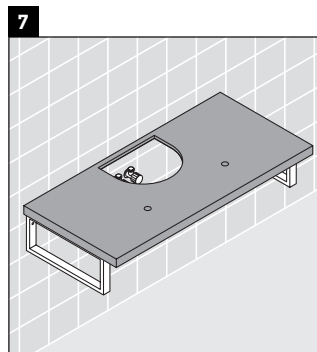

Universal

UV 102C

Istruzioni di montaggio

Rispettare tutte le ulteriori istruzioni di montaggio.

Avvertenze per l'utilizzo

La serie di mobili da bagno è conforme alle norme e direttive vigenti al momento della consegna ed è pensata per l'impiego nei bagni. Evitare di bagnare direttamente con acqua, ad esempio facendo la doccia.

La consolle non è adatta al montaggio da sotto con lavabi semincasso e lavabi da incasso.

Le ceramiche più larghe di 600 mm devono essere fissate alla parete.

Con riserva di apportare modifiche tecniche ai prodotti illustrati.