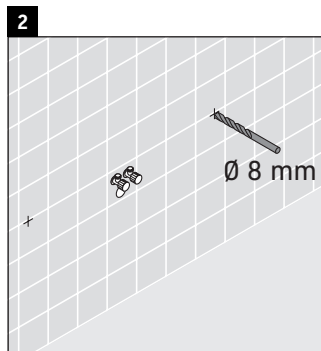

La consolle non è adatta al montaggio da sotto con lavabi semincasso e lavabi da incasso.

Le ceramiche più larghe di 600 mm devono essere fissate alla parete.

Con riserva di apportare modifiche tecniche ai prodotti illustrati.