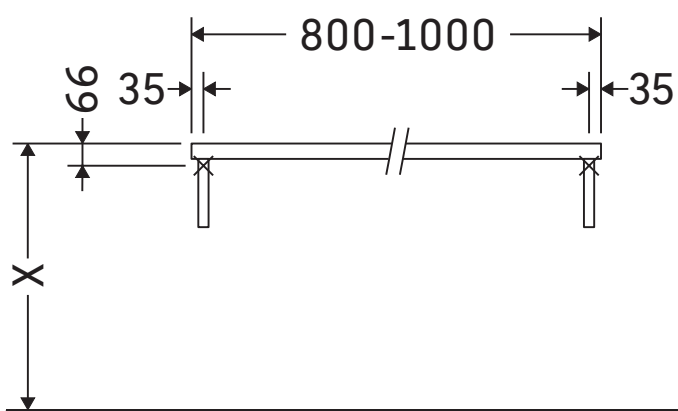

Universal

UV 102C

Istruzioni di montaggio

Rispettare tutte le ulteriori istruzioni di montaggio.