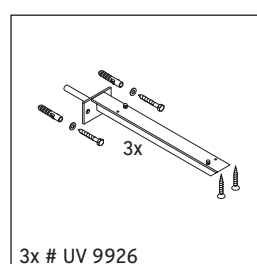

Universal

UV 102C

Istruzioni di montaggio

V = come prescritto per pannello

Rispettare tutte le ulteriori istruzioni di montaggio.

Avvertenze per l'utilizzo

La serie di mobili da bagno è conforme alle norme e direttive vigenti al momento della consegna ed è pensata per l'impiego nei bagni. Evitare di bagnare direttamente con acqua, ad esempio facendo la doccia.

La consolle non è adatta al montaggio da sotto con lavabi semincasso e lavabi da incasso.

Le ceramiche più larghe di 600 mm devono essere fissate alla parete.

Con riserva di apportare modifiche tecniche ai prodotti illustrati.