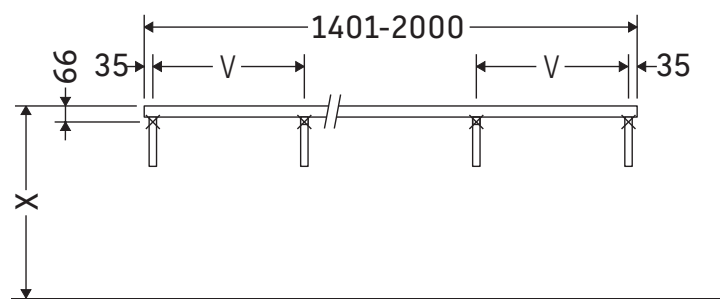

Universal

UV 102C

Istruzioni di montaggio

V = come prescritto per pannello

Rispettare tutte le ulteriori istruzioni di montaggio.

La serie di mobili da bagno è conforme alle norme e direttive vigenti al momento della consegna ed è pensata per l'impiego nei bagni. Evitare di bagnare direttamente con acqua, ad esempio facendo la doccia.

La consolle non è adatta al montaggio da sotto con lavabi semincasso e lavabi da incasso.

Le ceramiche più larghe di 600 mm devono essere fissate alla parete.

Con riserva di apportare modifiche tecniche ai prodotti illustrati.