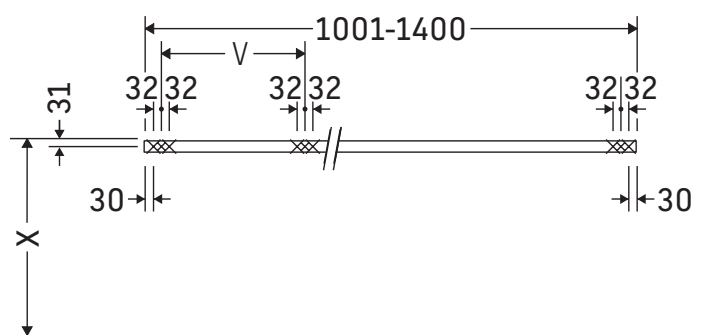

Universal

UV 102C

Istruzioni di montaggio

V = come prescritto per pannello

Rispettare tutte le ulteriori istruzioni di montaggio.

Avvertenze per l'utilizzo

La serie di mobili da bagno è conforme alle norme e direttive vigenti al momento della consegna ed è pensata per l'impiego nei bagni. Evitare di bagnare direttamente con acqua, ad esempio facendo la doccia.

La consolle non è adatta al montaggio da sotto con lavabi semincasso e lavabi da incasso.

Le ceramiche più larghe di 600 mm devono essere fissate alla parete.

Con riserva di apportare modifiche tecniche ai prodotti illustrati.