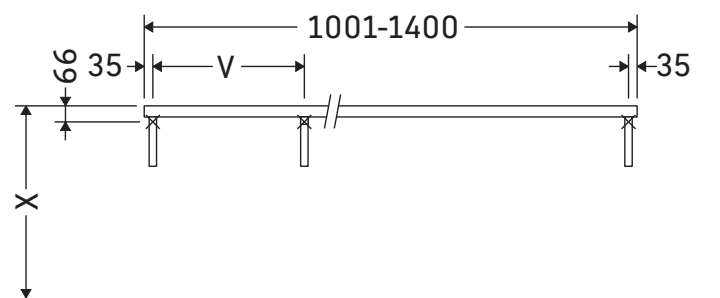

Universal

UV 102C

Istruzioni di montaggio

V = come prescritto per pannello

Rispettare tutte le ulteriori istruzioni di montaggio.

Avvertenze per l'utilizzo

La serie di mobili da bagno è conforme alle norme e direttive vigenti al momento della consegna ed è pensata per l'impiego nei bagni. Evitare di bagnare direttamente con acqua, ad esempio facendo la doccia.

La consolle non è adatta al montaggio da sotto con lavabi semincasso e lavabi da incasso.

Le ceramiche più larghe di 600 mm devono essere fissate alla parete.

Con riserva di apportare modifiche tecniche ai prodotti illustrati.