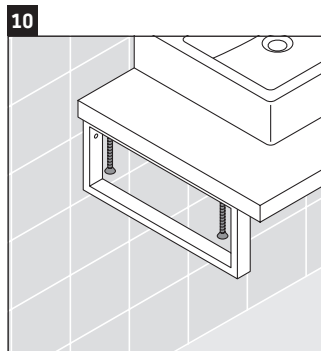

La consolle non è adatta al montaggio da sotto con lavabi semincasso e lavabi da incasso.

Le ceramiche più larghe di 600 mm devono essere fissate alla parete.

Con riserva di apportare modifiche tecniche ai prodotti illustrati.