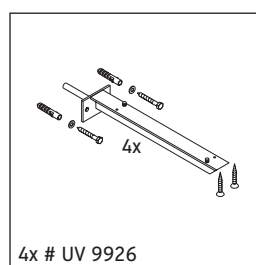

Universal

UV 102C

Istruzioni di montaggio

V = come prescritto per pannello

Rispettare tutte le ulteriori istruzioni di montaggio.

La serie di mobili da bagno è conforme alle norme e direttive vigenti al momento della consegna ed è pensata per l'impiego nei bagni. Evitare di bagnare direttamente con acqua, ad esempio facendo la doccia.

La consolle non è adatta al montaggio da sotto con lavabi semincasso e lavabi da incasso.

Le ceramiche più larghe di 600 mm devono essere fissate alla parete.

Con riserva di apportare modifiche tecniche ai prodotti illustrati.