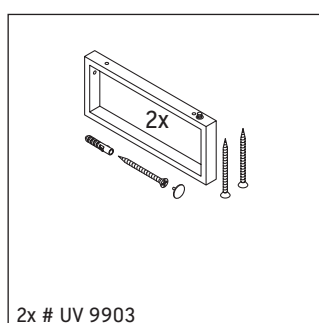

Avvertenze per l'utilizzo

La serie di mobili da bagno è conforme alle norme e direttive vigenti al momento della consegna ed è pensata per l'impiego nei bagni. Evitare di bagnare direttamente con acqua, ad esempio facendo la doccia.

La consolle non è adatta al montaggio da sotto con lavabi semincasso e lavabi da incasso.

Le ceramiche più larghe di 600 mm devono essere fissate alla parete.

Con riserva di apportare modifiche tecniche ai prodotti illustrati.