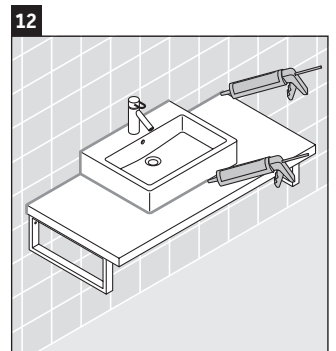

Universal

UV 102C

Istruzioni di montaggio

Rispettare tutte le ulteriori istruzioni di montaggio.

Avvertenze per l'utilizzo

La serie di mobili da bagno è conforme alle norme e direttive vigenti al momento della consegna ed è pensata per l'impiego nei bagni. Evitare di bagnare direttamente con acqua, ad esempio facendo la doccia.

La consolle non è adatta al montaggio da sotto con lavabi semincasso e lavabi da incasso.

Le ceramiche più larghe di 600 mm devono essere fissate alla parete.

Con riserva di apportare modifiche tecniche ai prodotti illustrati.

Universal

UV 102C

Istruzioni di montaggio

V = come prescritto per pannello

Rispettare tutte le ulteriori istruzioni di montaggio.

Avvertenze per l'utilizzo

La serie di mobili da bagno è conforme alle norme e direttive vigenti al momento della consegna ed è pensata per l'impiego nei bagni. Evitare di bagnare direttamente con acqua, ad esempio facendo la doccia.