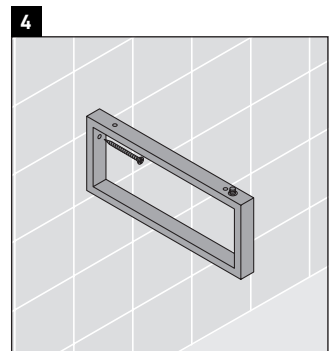

La consolle non è adatta al montaggio da sotto con lavabi semincasso e lavabi da incasso.

Le ceramiche più larghe di 600 mm devono essere fissate alla parete.

Con riserva di apportare modifiche tecniche ai prodotti illustrati.