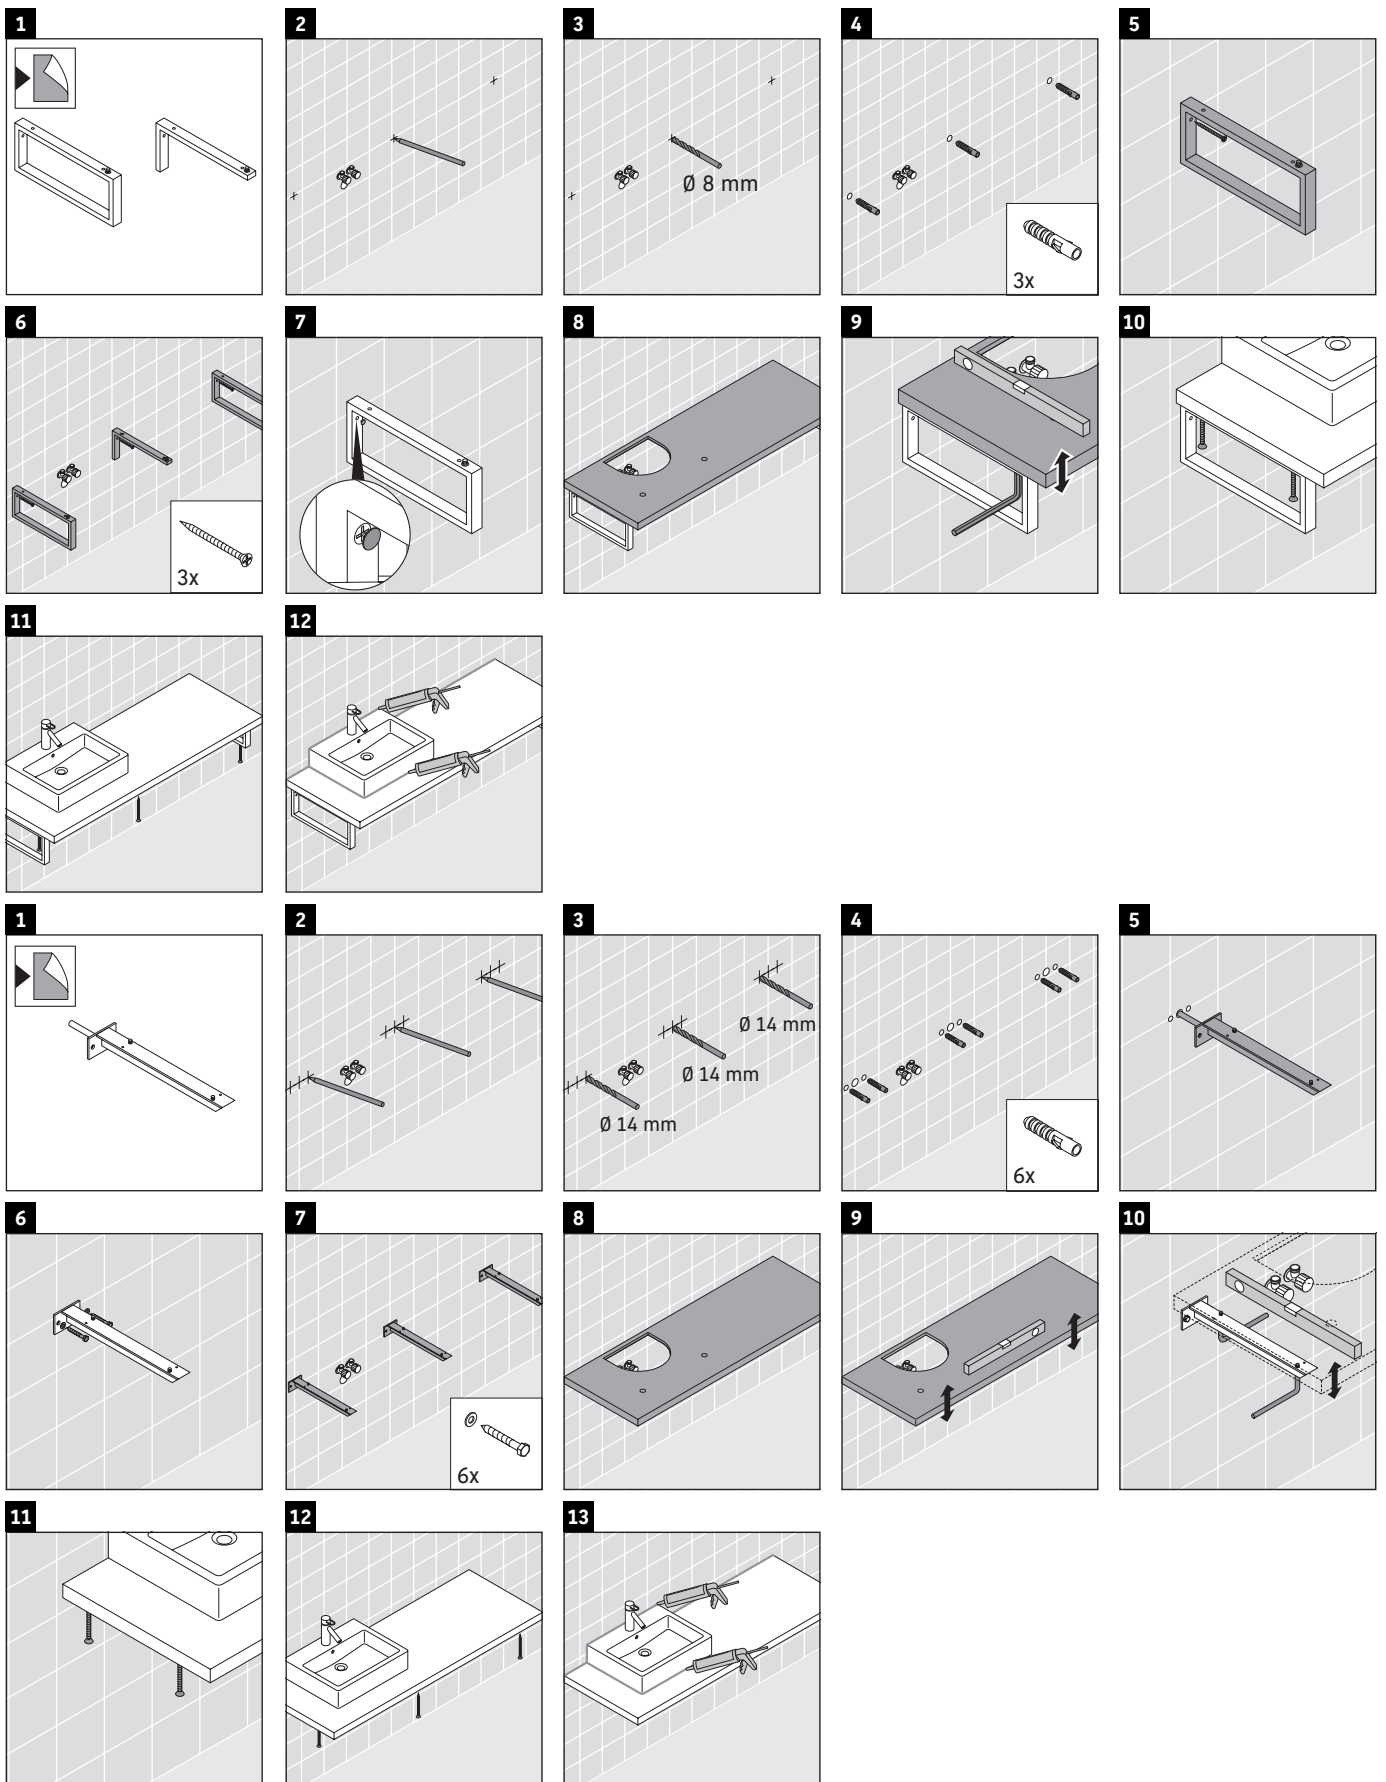

La consolle non è adatta al montaggio da sotto con lavabi semincasso e lavabi da incasso.

Le ceramiche più larghe di 600 mm devono essere fissate alla parete.

Con riserva di apportare modifiche tecniche ai prodotti illustrati.

Universal

UV 102C

Istruzioni di montaggio

V = come prescritto per pannello

Rispettare tutte le ulteriori istruzioni di montaggio.

Avvertenze per l'utilizzo

La serie di mobili da bagno è conforme alle norme e direttive vigenti al momento della consegna ed è pensata per l'impiego nei bagni. Evitare di bagnare direttamente con acqua, ad esempio facendo la doccia.