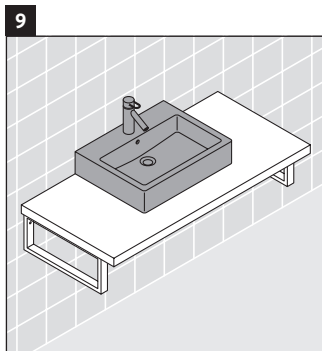

Universal

UV 102C

Istruzioni di montaggio

Rispettare tutte le ulteriori istruzioni di montaggio.

Avvertenze per l'utilizzo

La serie di mobili da bagno è conforme alle norme e direttive vigenti al momento della consegna ed è pensata per l'impiego nei bagni. Evitare di bagnare direttamente con acqua, ad esempio facendo la doccia.

La consolle non è adatta al montaggio da sotto con lavabi semincasso e lavabi da incasso.

Le ceramiche più larghe di 600 mm devono essere fissate alla parete.

Con riserva di apportare modifiche tecniche ai prodotti illustrati.