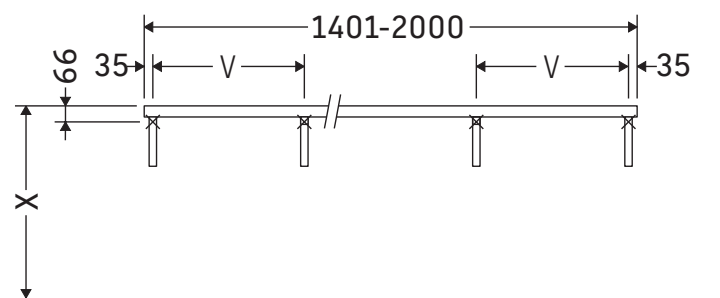

Universal

UV 102C

Istruzioni di montaggio

V = come prescritto per pannello

Rispettare tutte le ulteriori istruzioni di montaggio.

La serie di mobili da bagno è conforme alle norme e direttive vigenti al momento della consegna ed è pensata per l'impiego nei bagni. Evitare di bagnare direttamente con acqua, ad esempio facendo la doccia.

La consolle non è adatta al montaggio da sotto con lavabi semincasso e lavabi da incasso.

Le ceramiche più larghe di 600 mm devono essere fissate alla parete.

Con riserva di apportare modifiche tecniche ai prodotti illustrati.