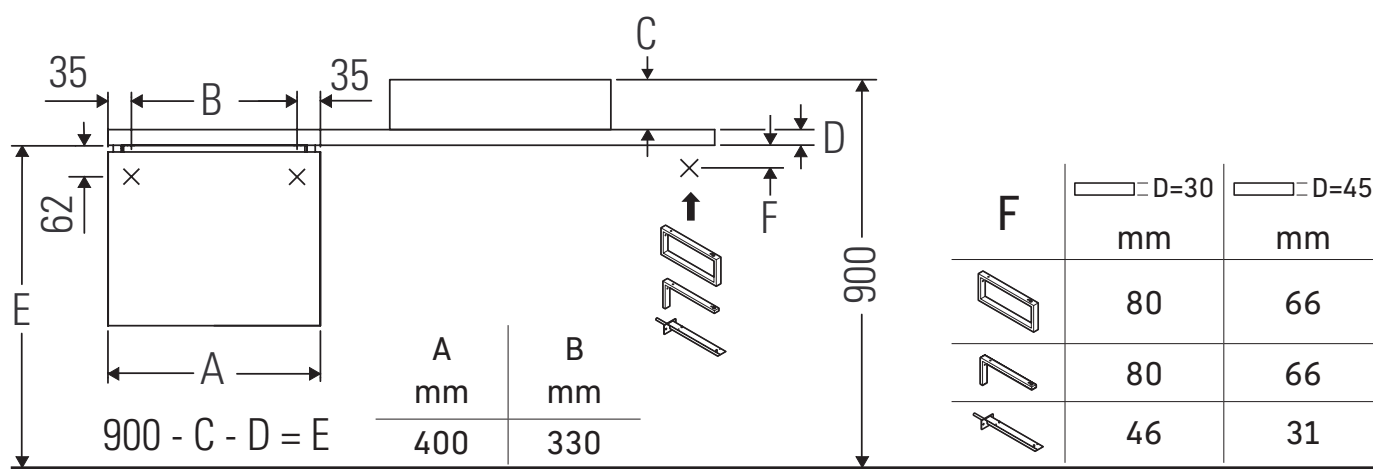

Ketho

KT 5221

Istruzioni di montaggio

Rispettare le quote di foratura.

Rispettare tutte le ulteriori istruzioni di montaggio.

Avvertenze per l'utilizzo

La serie di mobili da bagno è conforme alle norme e direttive vigenti al momento della consegna ed è pensata per l'impiego nei bagni. Evitare di bagnare direttamente con acqua, ad esempio facendo la doccia.

Le ceramiche più larghe di 600 mm devono essere fissate alla parete.

Con riserva di apportare modifiche tecniche ai prodotti illustrati.