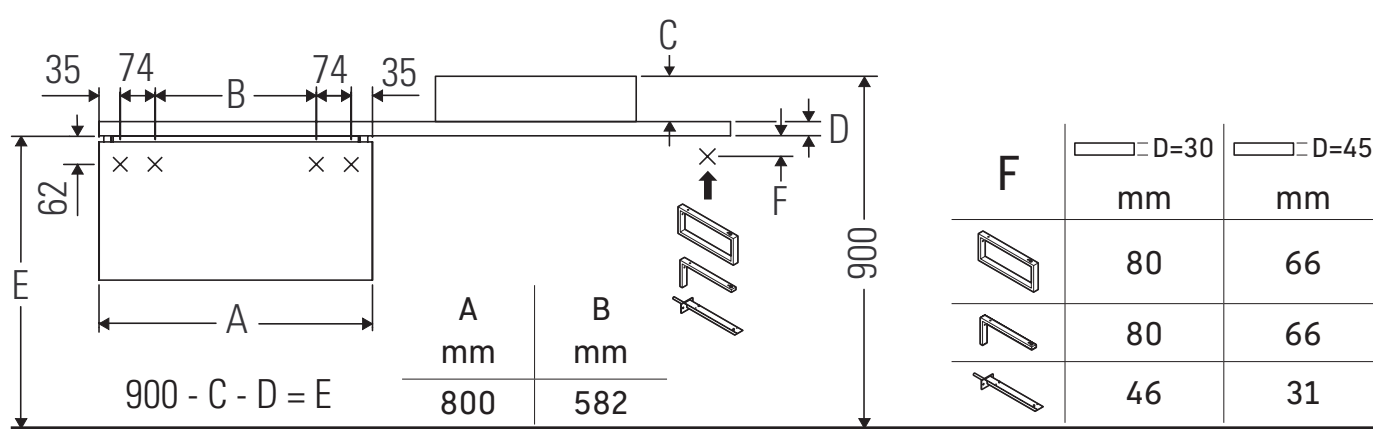

## Istruzioni di montaggio

Rispettare le quote di foratura.

Rispettare tutte le ulteriori istruzioni di montaggio.

Le ceramiche più larghe di 600 mm devono essere fissate alla parete.

Con riserva di apportare modifiche tecniche ai prodotti illustrati.