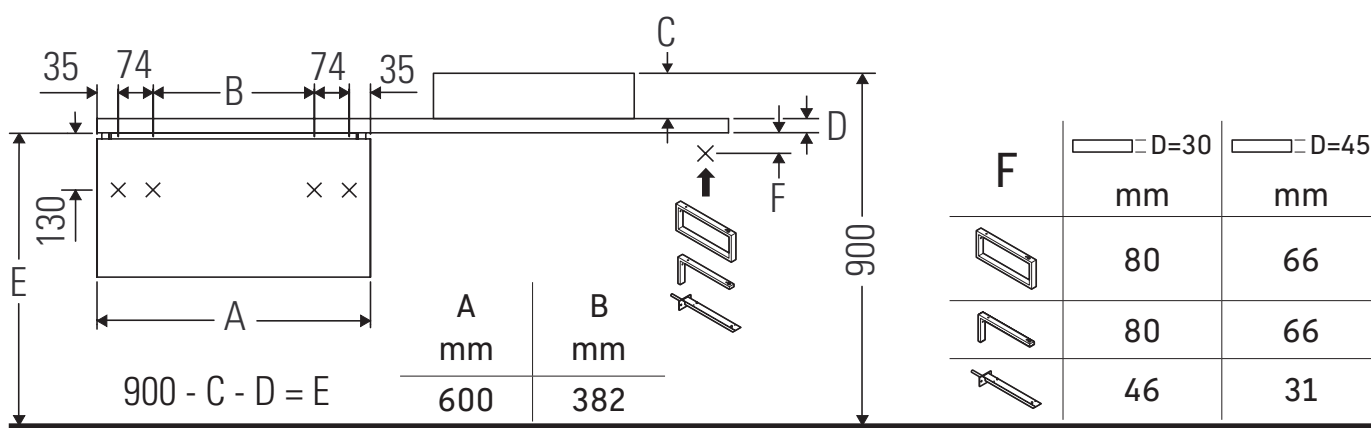

DuraStyle

DS 5305

Istruzioni di montaggio

Rispettare le quote di foratura.

Rispettare tutte le ulteriori istruzioni di montaggio.

Avvertenze per l'utilizzo

La serie di mobili da bagno è conforme alle norme e direttive vigenti al momento della consegna ed è pensata per l'impiego nei bagni. Evitare di bagnare direttamente con acqua, ad esempio facendo la doccia.

Le ceramiche più larghe di 600 mm devono essere fissate alla parete.

Con riserva di apportare modifiche tecniche ai prodotti illustrati.