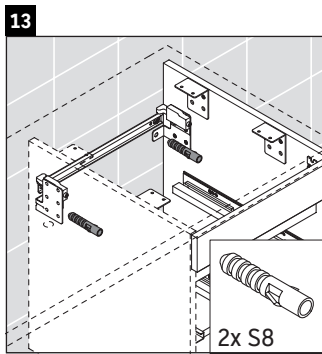

## Istruzioni di montaggio

Rispettare le quote di foratura.

Rispettare tutte le ulteriori istruzioni di montaggio.

Le ceramiche più larghe di 600 mm devono essere fissate alla parete.

Con riserva di apportare modifiche tecniche ai prodotti illustrati.

Best.-Nr. DS5327/17.01.1