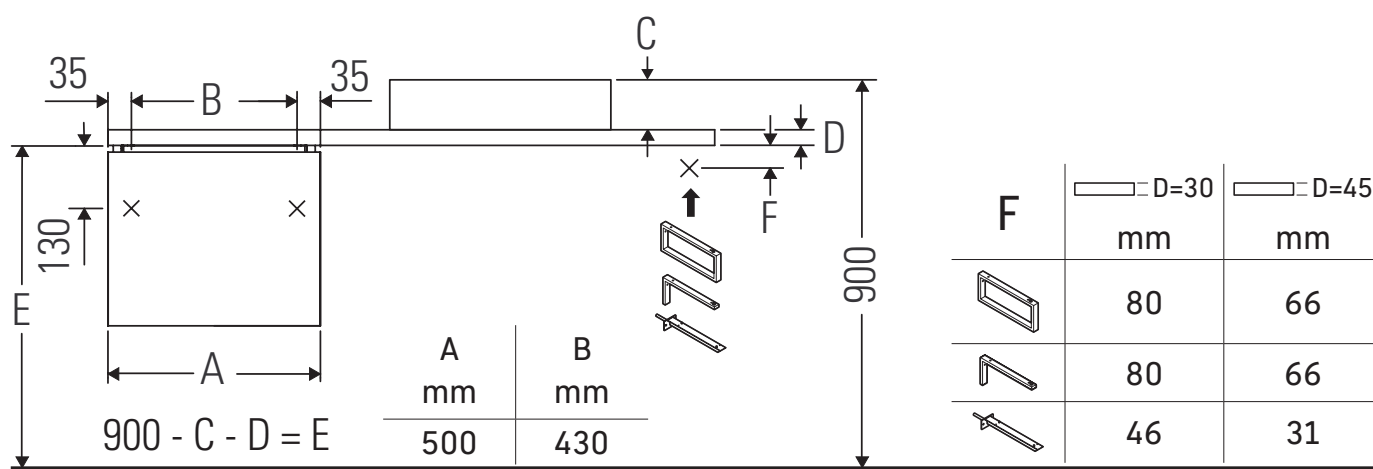

## Istruzioni di montaggio

Rispettare le quote di foratura.

Rispettare tutte le ulteriori istruzioni di montaggio.

Le ceramiche più larghe di 600 mm devono essere fissate alla parete.

Con riserva di apportare modifiche tecniche ai prodotti illustrati.

Best.-Nr. DS5327/17.01.1