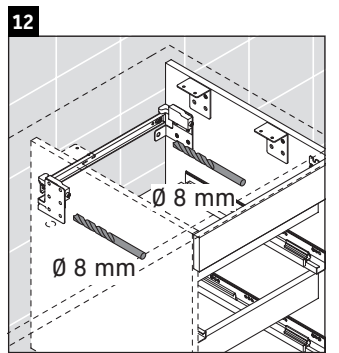

## Istruzioni di montaggio

Rispettare le quote di foratura.

Rispettare tutte le ulteriori istruzioni di montaggio.

Le ceramiche più larghe di 600 mm devono essere fissate alla parete.

Con riserva di apportare modifiche tecniche ai prodotti illustrati.

Best.-Nr. DS5327/17.01.1