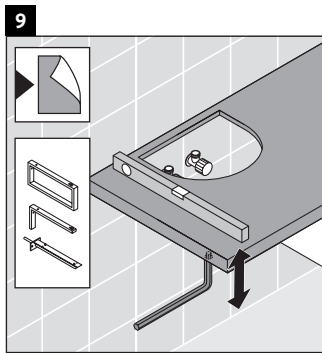

## Istruzioni di montaggio

Rispettare le quote di foratura.

Rispettare tutte le ulteriori istruzioni di montaggio.

Le ceramiche più larghe di 600 mm devono essere fissate alla parete.

Con riserva di apportare modifiche tecniche ai prodotti illustrati.

Best.-Nr. DS5327/17.01.1