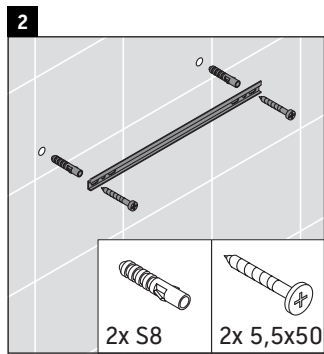

## Istruzioni di montaggio

Rispettare le quote di foratura.

Rispettare tutte le ulteriori istruzioni di montaggio.

Le ceramiche più larghe di 600 mm devono essere fissate alla parete.

Con riserva di apportare modifiche tecniche ai prodotti illustrati.

Best.-Nr. DS5327/17.01.1