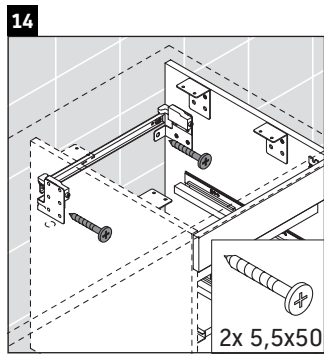

## Istruzioni di montaggio

Rispettare le quote di foratura.

Rispettare tutte le ulteriori istruzioni di montaggio.

Le ceramiche più larghe di 600 mm devono essere fissate alla parete.

Con riserva di apportare modifiche tecniche ai prodotti illustrati.

Best.-Nr. DS5327/17.01.1