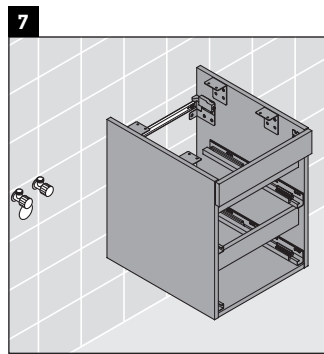

## Istruzioni di montaggio

Rispettare le quote di foratura.

Rispettare tutte le ulteriori istruzioni di montaggio.

Le ceramiche più larghe di 600 mm devono essere fissate alla parete.

Con riserva di apportare modifiche tecniche ai prodotti illustrati.

Best.-Nr. DS5327/17.01.1