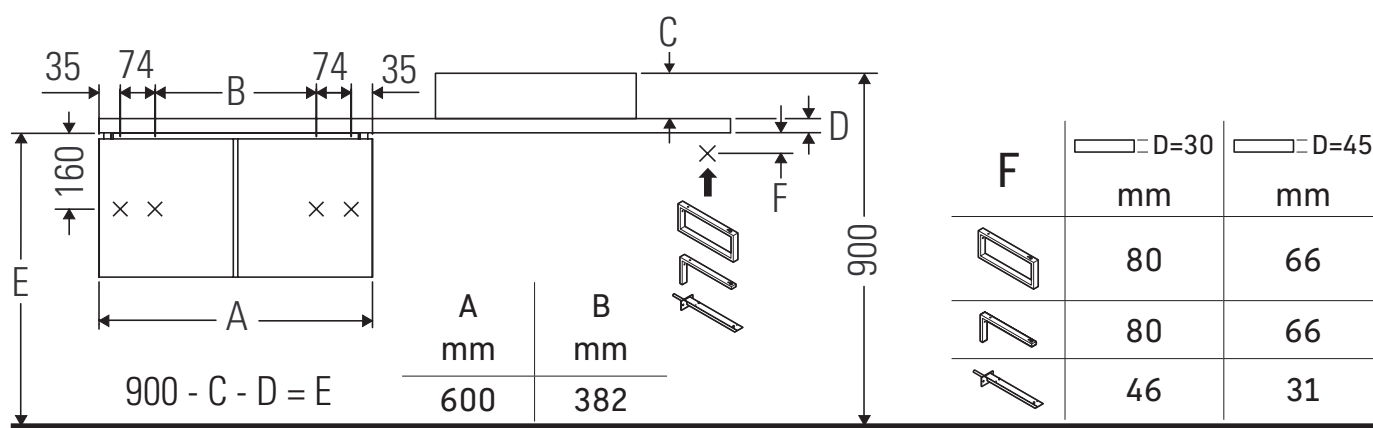

Vero

VE 5605

Istruzioni di montaggio

Rispettare le quote di foratura.

Rispettare tutte le ulteriori istruzioni di montaggio.

Avvertenze per l'utilizzo

La serie di mobili da bagno è conforme alle norme e direttive vigenti al momento della consegna ed è pensata per l'impiego nei bagni. Evitare di bagnare direttamente con acqua, ad esempio facendo la doccia.

Le ceramiche più larghe di 600 mm devono essere fissate alla parete.

Con riserva di apportare modifiche tecniche ai prodotti illustrati.