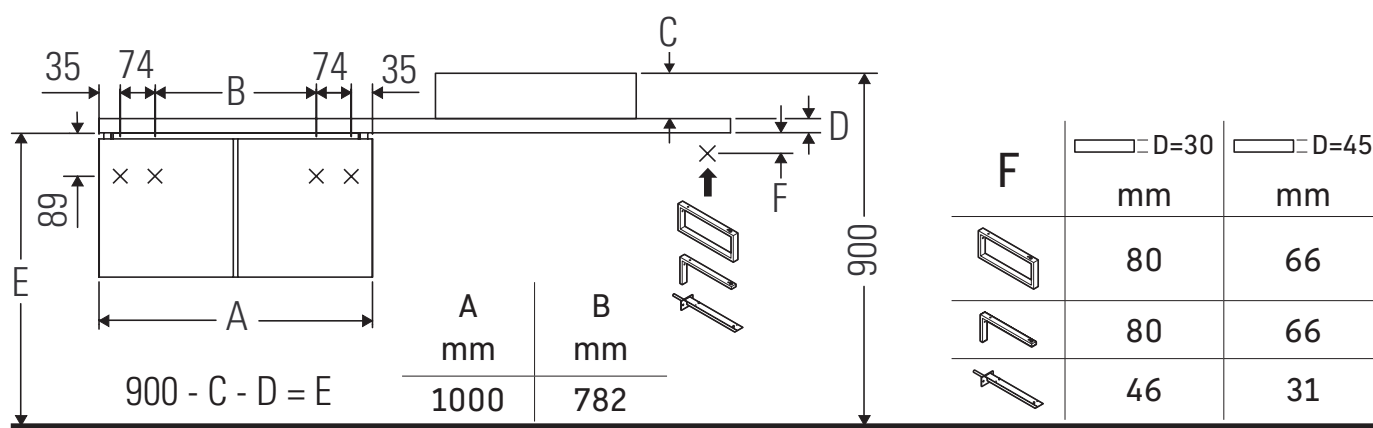

Vero

VE 5614

Istruzioni di montaggio

Rispettare le quote di foratura.

Rispettare tutte le ulteriori istruzioni di montaggio.

Avvertenze per l'utilizzo

La serie di mobili da bagno è conforme alle norme e direttive vigenti al momento della consegna ed è pensata per l'impiego nei bagni. Evitare di bagnare direttamente con acqua, ad esempio facendo la doccia.

Le ceramiche più larghe di 600 mm devono essere fissate alla parete.

Con riserva di apportare modifiche tecniche ai prodotti illustrati.