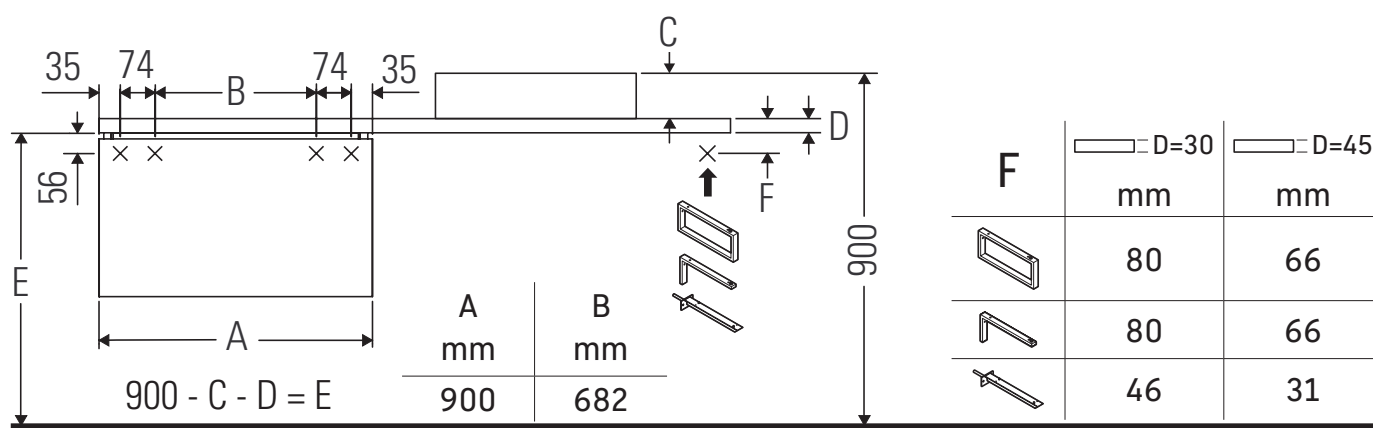

X-Large

XL 5403

Istruzioni di montaggio

Rispettare le quote di foratura.

Rispettare tutte le ulteriori istruzioni di montaggio.

Avvertenze per l'utilizzo

La serie di mobili da bagno è conforme alle norme e direttive vigenti al momento della consegna ed è pensata per l'impiego nei bagni. Evitare di bagnare direttamente con acqua, ad esempio facendo la doccia.

Le ceramiche più larghe di 600 mm devono essere fissate alla parete.

Con riserva di apportare modifiche tecniche ai prodotti illustrati.