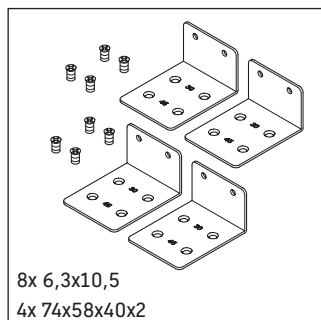

X-Large

XL 5403

Istruzioni di montaggio

Rispettare le quote di foratura.

Rispettare tutte le ulteriori istruzioni di montaggio.

Avvertenze per l'utilizzo

La serie di mobili da bagno è conforme alle norme e direttive vigenti al momento della consegna ed è pensata per l'impiego nei bagni. Evitare di bagnare direttamente con acqua, ad esempio facendo la doccia.

Le ceramiche più larghe di 600 mm devono essere fissate alla parete.

Con riserva di apportare modifiche tecniche ai prodotti illustrati.