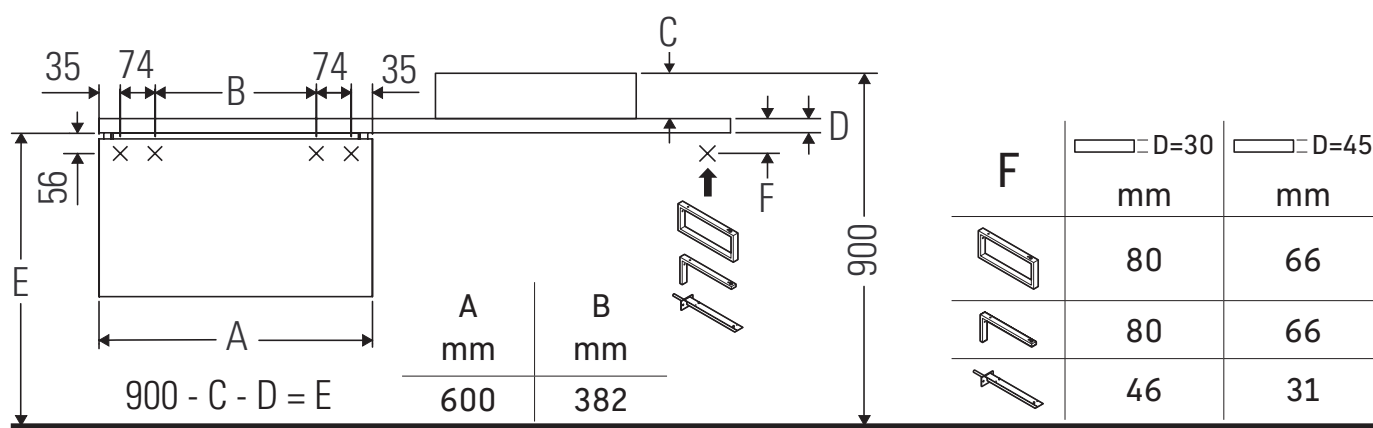

X-Large

XL 5405

Istruzioni di montaggio

Rispettare le quote di foratura.

Rispettare tutte le ulteriori istruzioni di montaggio.

Avvertenze per l'utilizzo

La serie di mobili da bagno è conforme alle norme e direttive vigenti al momento della consegna ed è pensata per l'impiego nei bagni. Evitare di bagnare direttamente con acqua, ad esempio facendo la doccia.

Le ceramiche più larghe di 600 mm devono essere fissate alla parete.

Con riserva di apportare modifiche tecniche ai prodotti illustrati.