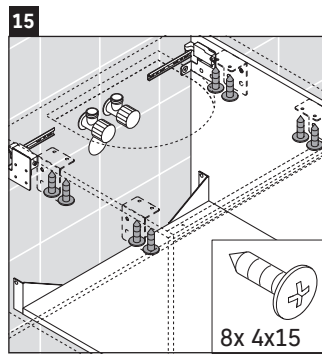

X-Large

XL 5414

Istruzioni di montaggio

Rispettare le quote di foratura.

Rispettare tutte le ulteriori istruzioni di montaggio.

Avvertenze per l'utilizzo

La serie di mobili da bagno è conforme alle norme e direttive vigenti al momento della consegna ed è pensata per l'impiego nei bagni. Evitare di bagnare direttamente con acqua, ad esempio facendo la doccia.

Le ceramiche più larghe di 600 mm devono essere fissate alla parete.

Con riserva di apportare modifiche tecniche ai prodotti illustrati.

Best.-Nr. XL5414/16.11.1