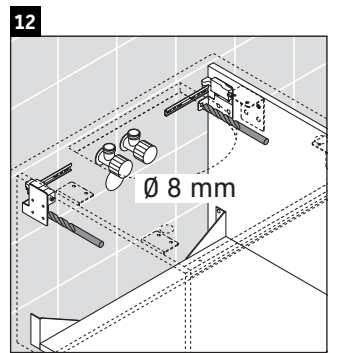

X-Large

XL 5414

Istruzioni di montaggio

Rispettare le quote di foratura.

Rispettare tutte le ulteriori istruzioni di montaggio.

Avvertenze per l'utilizzo

La serie di mobili da bagno è conforme alle norme e direttive vigenti al momento della consegna ed è pensata per l'impiego nei bagni. Evitare di bagnare direttamente con acqua, ad esempio facendo la doccia.

Le ceramiche più larghe di 600 mm devono essere fissate alla parete.

Con riserva di apportare modifiche tecniche ai prodotti illustrati.

Best.-Nr. XL5414/16.11.1