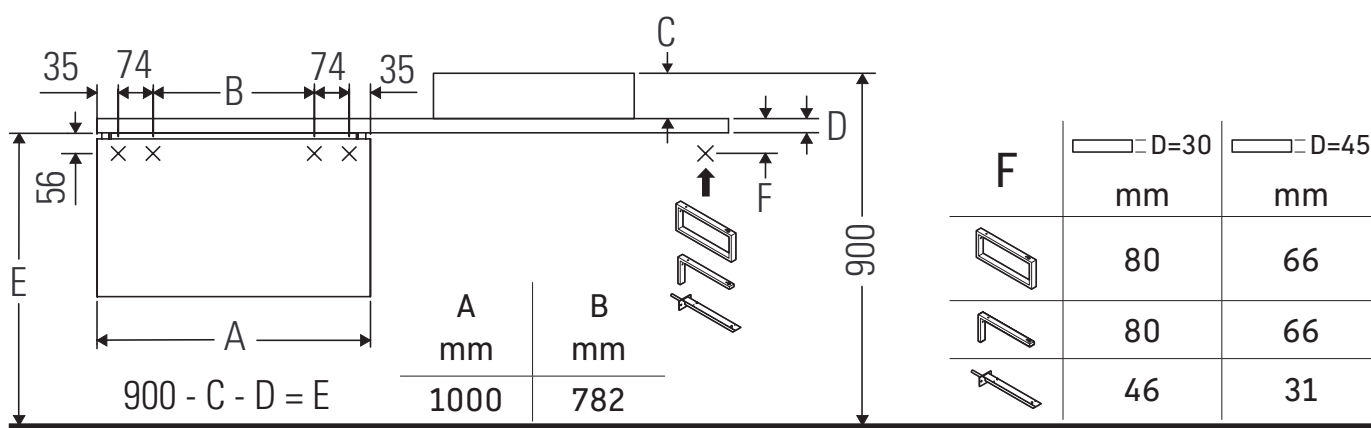

X-Large

XL 5414

Istruzioni di montaggio

Rispettare le quote di foratura.

Rispettare tutte le ulteriori istruzioni di montaggio.

Avvertenze per l'utilizzo

La serie di mobili da bagno è conforme alle norme e direttive vigenti al momento della consegna ed è pensata per l'impiego nei bagni. Evitare di bagnare direttamente con acqua, ad esempio facendo la doccia.

Le ceramiche più larghe di 600 mm devono essere fissate alla parete.

Con riserva di apportare modifiche tecniche ai prodotti illustrati.

Best.-Nr. XL5414/16.11.1