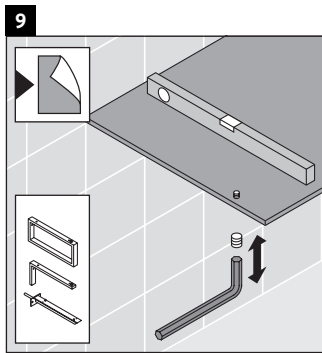

X-Large

XL 5414

Istruzioni di montaggio

Rispettare le quote di foratura.

Rispettare tutte le ulteriori istruzioni di montaggio.

Avvertenze per l'utilizzo

La serie di mobili da bagno è conforme alle norme e direttive vigenti al momento della consegna ed è pensata per l'impiego nei bagni. Evitare di bagnare direttamente con acqua, ad esempio facendo la doccia.

Le ceramiche più larghe di 600 mm devono essere fissate alla parete.

Con riserva di apportare modifiche tecniche ai prodotti illustrati.

Best.-Nr. XL5414/16.11.1