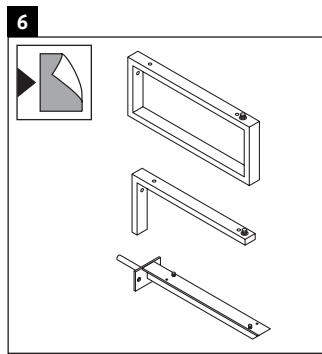

X-Large

XL 5414

Istruzioni di montaggio

Rispettare le quote di foratura.

Rispettare tutte le ulteriori istruzioni di montaggio.

Avvertenze per l'utilizzo

La serie di mobili da bagno è conforme alle norme e direttive vigenti al momento della consegna ed è pensata per l'impiego nei bagni. Evitare di bagnare direttamente con acqua, ad esempio facendo la doccia.

Le ceramiche più larghe di 600 mm devono essere fissate alla parete.

Con riserva di apportare modifiche tecniche ai prodotti illustrati.

Best.-Nr. XL5414/16.11.1