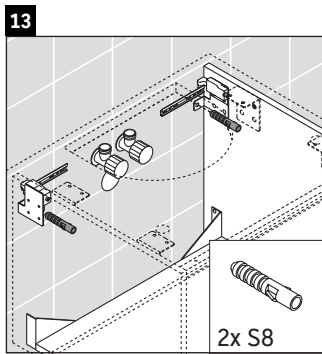

X-Large

XL 5414

Istruzioni di montaggio

Rispettare le quote di foratura.

Rispettare tutte le ulteriori istruzioni di montaggio.

Avvertenze per l'utilizzo

La serie di mobili da bagno è conforme alle norme e direttive vigenti al momento della consegna ed è pensata per l'impiego nei bagni. Evitare di bagnare direttamente con acqua, ad esempio facendo la doccia.

Le ceramiche più larghe di 600 mm devono essere fissate alla parete.

Con riserva di apportare modifiche tecniche ai prodotti illustrati.

Best.-Nr. XL5414/16.11.1