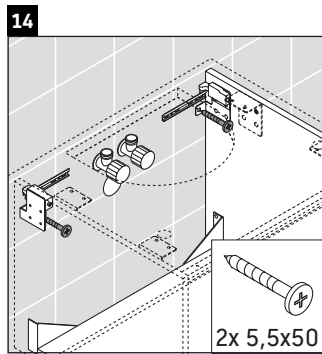

X-Large

XL 5414

Istruzioni di montaggio

Rispettare le quote di foratura.

Rispettare tutte le ulteriori istruzioni di montaggio.

Avvertenze per l'utilizzo

La serie di mobili da bagno è conforme alle norme e direttive vigenti al momento della consegna ed è pensata per l'impiego nei bagni. Evitare di bagnare direttamente con acqua, ad esempio facendo la doccia.

Le ceramiche più larghe di 600 mm devono essere fissate alla parete.

Con riserva di apportare modifiche tecniche ai prodotti illustrati.

Best.-Nr. XL5414/16.11.1