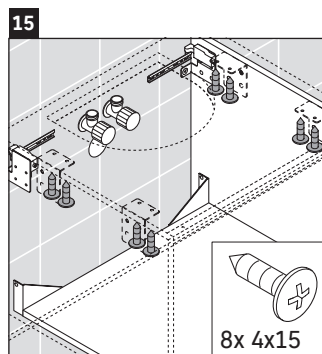

## Istruzioni di montaggio

Rispettare le quote di foratura.

Rispettare tutte le ulteriori istruzioni di montaggio.

Le ceramiche più larghe di 600 mm devono essere fissate alla parete.

Con riserva di apportare modifiche tecniche ai prodotti illustrati.

Best.-Nr. XL5416/16.11.1