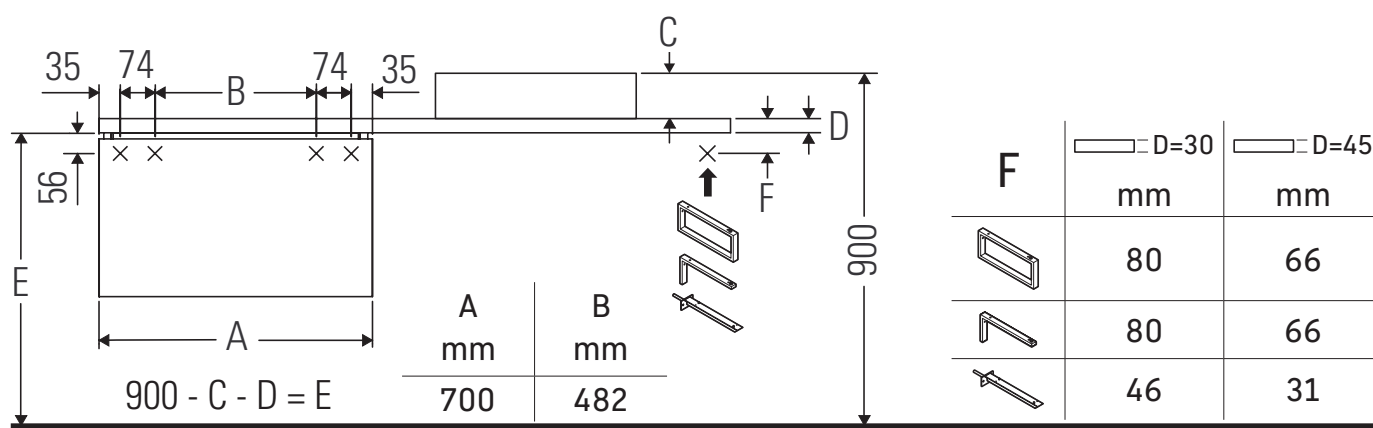

## Istruzioni di montaggio

Rispettare le quote di foratura.

Rispettare tutte le ulteriori istruzioni di montaggio.

Le ceramiche più larghe di 600 mm devono essere fissate alla parete.

Con riserva di apportare modifiche tecniche ai prodotti illustrati.

Best.-Nr. XL5416/16.11.1