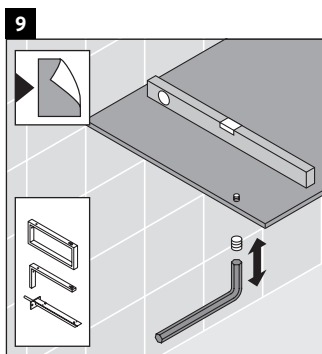

## Istruzioni di montaggio

Rispettare le quote di foratura.

Rispettare tutte le ulteriori istruzioni di montaggio.

Le ceramiche più larghe di 600 mm devono essere fissate alla parete.

Con riserva di apportare modifiche tecniche ai prodotti illustrati.

Best.-Nr. XL5416/16.11.1