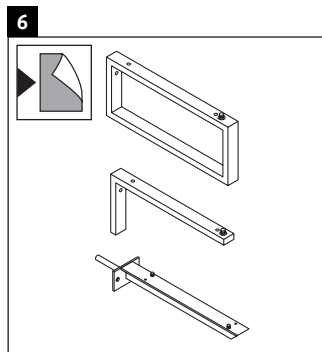

## Istruzioni di montaggio

Rispettare le quote di foratura.

Rispettare tutte le ulteriori istruzioni di montaggio.

Le ceramiche più larghe di 600 mm devono essere fissate alla parete.

Con riserva di apportare modifiche tecniche ai prodotti illustrati.

Best.-Nr. XL5416/16.11.1