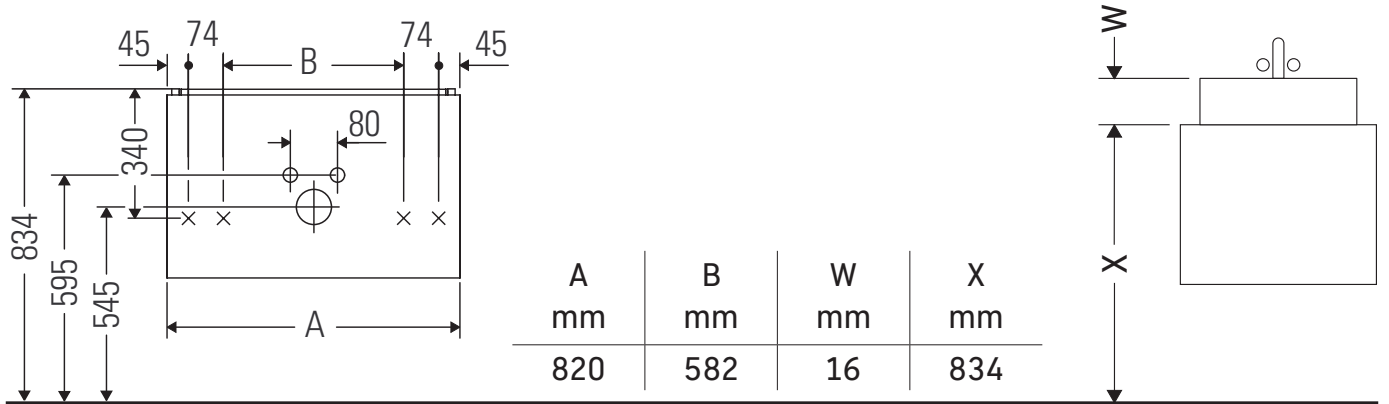

Brioso

BR 4111

Istruzioni di montaggio

ME by Starck # 234283

Avvertenze per l'utilizzo

La serie di mobili da bagno è conforme alle norme e direttive vigenti al momento della consegna ed è pensata per l'impiego nei bagni. Evitare di bagnare direttamente con acqua, ad esempio facendo la doccia.