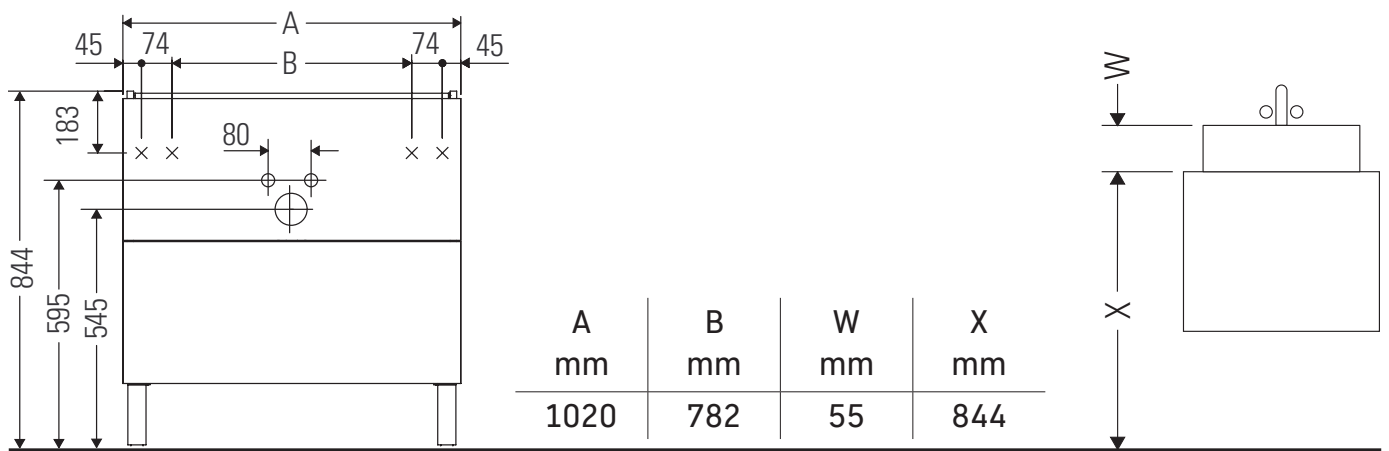

Brioso

BR 4427

Istruzioni di montaggio

D-Code # 034210

Avvertenze per l'utilizzo

La serie di mobili da bagno è conforme alle norme e direttive vigenti al momento della consegna ed è pensata per l'impiego nei bagni. Evitare di bagnare direttamente con acqua, ad esempio facendo la doccia.