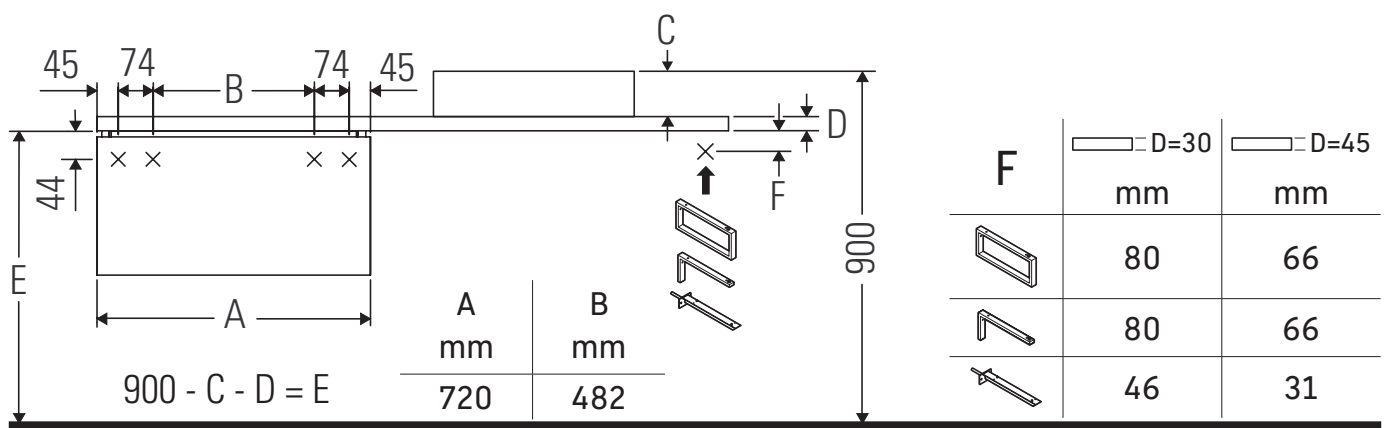

Brioso

BR 5101

Istruzioni di montaggio

Rispettare le quote di foratura.

Rispettare tutte le ulteriori istruzioni di montaggio.

Avvertenze per l'utilizzo

La serie di mobili da bagno è conforme alle norme e direttive vigenti al momento della consegna ed è pensata per l'impiego nei bagni. Evitare di bagnare direttamente con acqua, ad esempio facendo la doccia.

Le ceramiche più larghe di 600 mm devono essere fissate alla parete.

Con riserva di apportare modifiche tecniche ai prodotti illustrati.