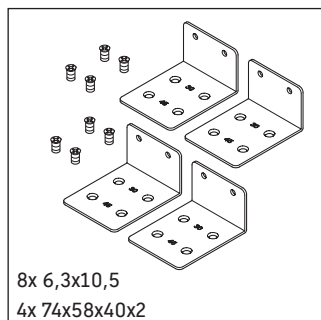

Brioso

BR 5103

Istruzioni di montaggio

Rispettare le quote di foratura.

Rispettare tutte le ulteriori istruzioni di montaggio.

Avvertenze per l'utilizzo

La serie di mobili da bagno è conforme alle norme e direttive vigenti al momento della consegna ed è pensata per l'impiego nei bagni. Evitare di bagnare direttamente con acqua, ad esempio facendo la doccia.

Le ceramiche più larghe di 600 mm devono essere fissate alla parete.

Con riserva di apportare modifiche tecniche ai prodotti illustrati.