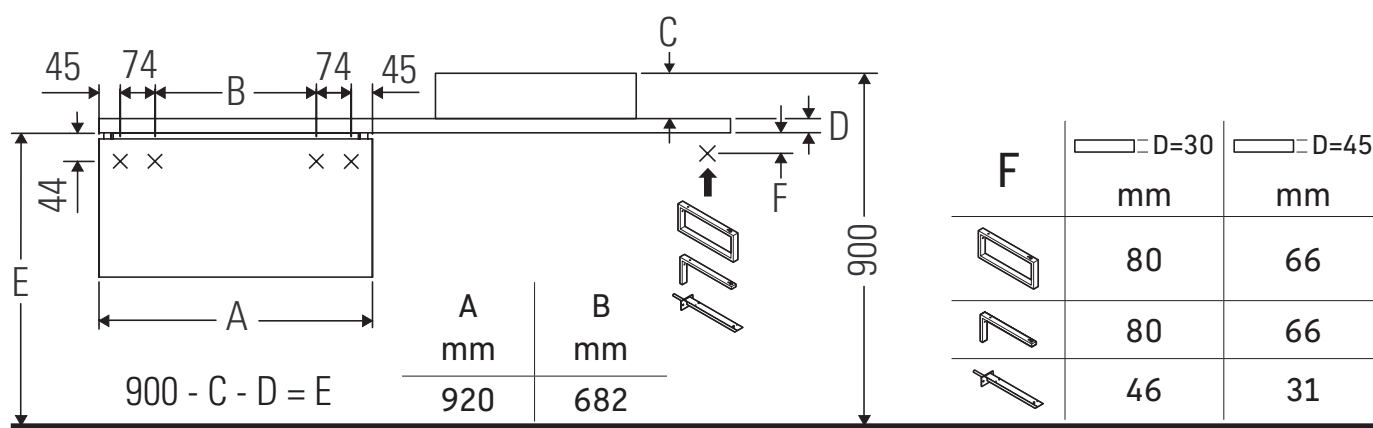

Brioso

BR 5103

Istruzioni di montaggio

Rispettare le quote di foratura.

Rispettare tutte le ulteriori istruzioni di montaggio.

Avvertenze per l'utilizzo

La serie di mobili da bagno è conforme alle norme e direttive vigenti al momento della consegna ed è pensata per l'impiego nei bagni. Evitare di bagnare direttamente con acqua, ad esempio facendo la doccia.

Le ceramiche più larghe di 600 mm devono essere fissate alla parete.

Con riserva di apportare modifiche tecniche ai prodotti illustrati.