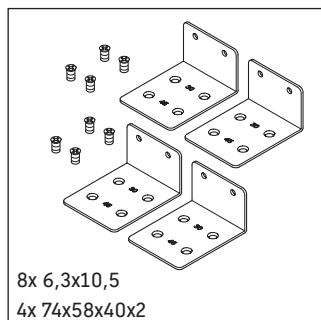

Brioso

BR 5116

Istruzioni di montaggio

Rispettare le quote di foratura.

Rispettare tutte le ulteriori istruzioni di montaggio.

Avvertenze per l'utilizzo

La serie di mobili da bagno è conforme alle norme e direttive vigenti al momento della consegna ed è pensata per l'impiego nei bagni. Evitare di bagnare direttamente con acqua, ad esempio facendo la doccia.

Le ceramiche più larghe di 600 mm devono essere fissate alla parete.

Con riserva di apportare modifiche tecniche ai prodotti illustrati.