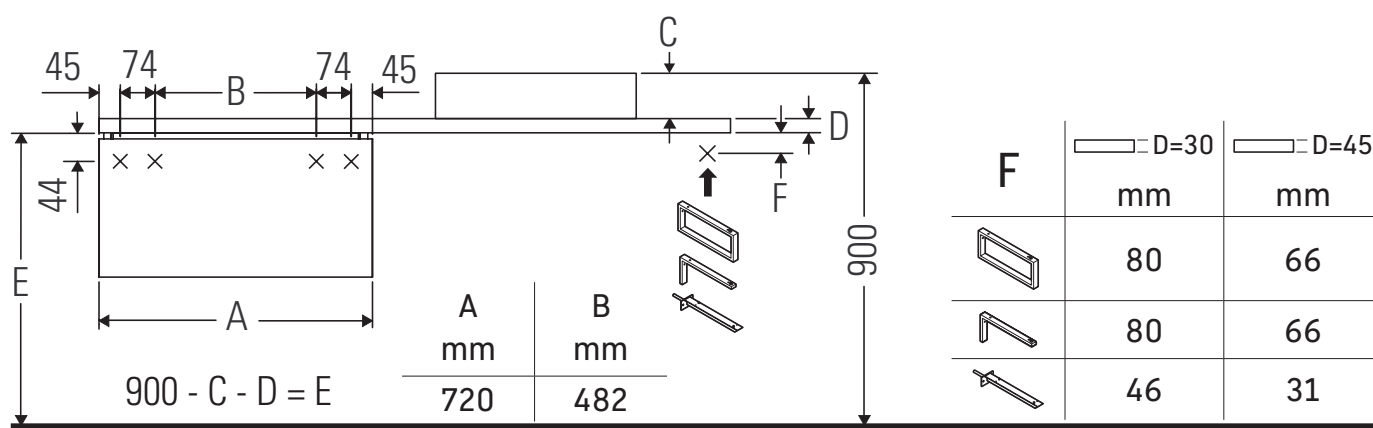

Brioso

BR 5116

Istruzioni di montaggio

Rispettare le quote di foratura.

Rispettare tutte le ulteriori istruzioni di montaggio.

Avvertenze per l'utilizzo

La serie di mobili da bagno è conforme alle norme e direttive vigenti al momento della consegna ed è pensata per l'impiego nei bagni. Evitare di bagnare direttamente con acqua, ad esempio facendo la doccia.

Le ceramiche più larghe di 600 mm devono essere fissate alla parete.

Con riserva di apportare modifiche tecniche ai prodotti illustrati.