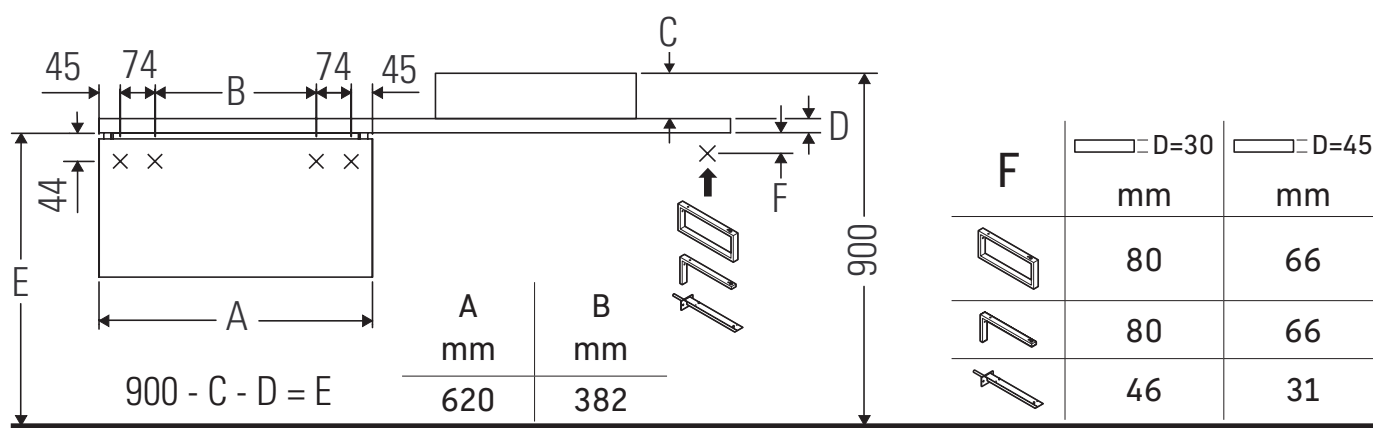

Brioso

BR 5123

Istruzioni di montaggio

Rispettare le quote di foratura.

Rispettare tutte le ulteriori istruzioni di montaggio.

Avvertenze per l'utilizzo

La serie di mobili da bagno è conforme alle norme e direttive vigenti al momento della consegna ed è pensata per l'impiego nei bagni. Evitare di bagnare direttamente con acqua, ad esempio facendo la doccia.

Le ceramiche più larghe di 600 mm devono essere fissate alla parete.

Con riserva di apportare modifiche tecniche ai prodotti illustrati.