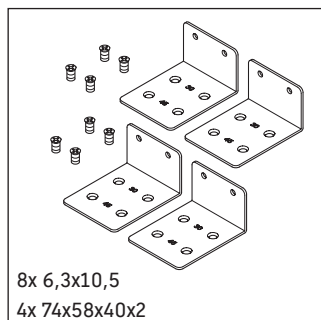

Brioso

BR 5123

Istruzioni di montaggio

Rispettare le quote di foratura.

Rispettare tutte le ulteriori istruzioni di montaggio.

Avvertenze per l'utilizzo

La serie di mobili da bagno è conforme alle norme e direttive vigenti al momento della consegna ed è pensata per l'impiego nei bagni. Evitare di bagnare direttamente con acqua, ad esempio facendo la doccia.

Le ceramiche più larghe di 600 mm devono essere fissate alla parete.

Con riserva di apportare modifiche tecniche ai prodotti illustrati.