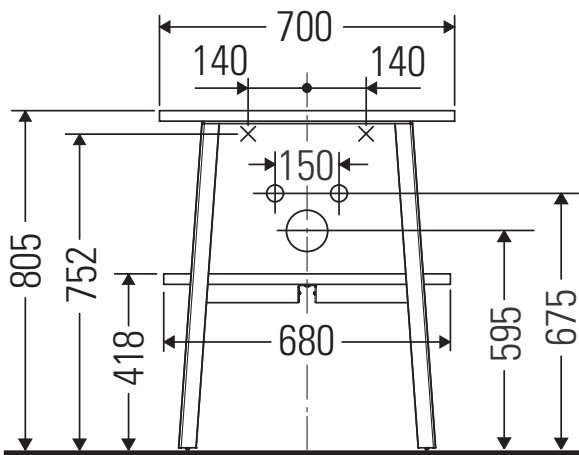

Cape Cod

CC 9534

Istruzioni di montaggio

Avvertenze per l'utilizzo

La serie di mobili da bagno è conforme alle norme e direttive vigenti al momento della consegna ed è pensata per l'impiego nei bagni. Evitare di bagnare direttamente con acqua, ad esempio facendo la doccia.