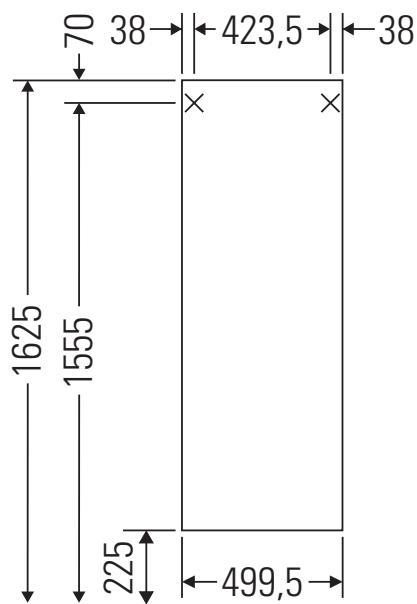

DuraStyle

DS 1238 L/R

Istruzioni di montaggio

Avvertenze per l'utilizzo

La serie di mobili da bagno è conforme alle norme e direttive vigenti al momento della consegna ed è pensata per l'impiego nei bagni. Evitare di bagnare direttamente con acqua, ad esempio facendo la doccia.