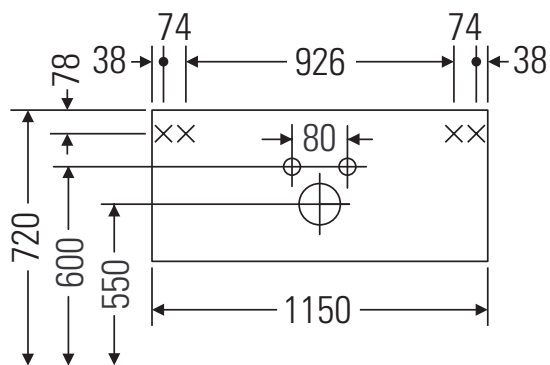

Ketho

KT 6689

Istruzioni di montaggio

Vero # 045412

Avvertenze per l'utilizzo

La serie di mobili da bagno è conforme alle norme e direttive vigenti al momento della consegna ed è pensata per l'impiego nei bagni. Evitare di bagnare direttamente con acqua, ad esempio facendo la doccia.