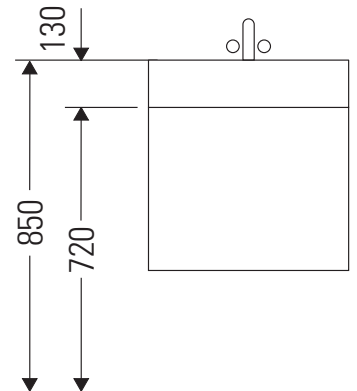

Ketho

KT 6689

Istruzioni di montaggio

Vero # 045412

Avvertenze per l'utilizzo

La serie di mobili da bagno è conforme alle norme e direttive vigenti al momento della consegna ed è pensata per l'impiego nei bagni. Evitare di bagnare direttamente con acqua, ad esempio facendo la doccia.