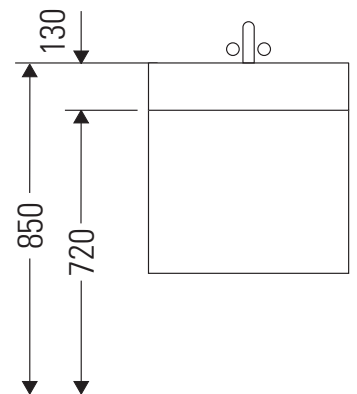

Ketho

KT 6689

Istruzioni di montaggio

Vero # 045412

Avvertenze per l'utilizzo

La serie di mobili da bagno è conforme alle norme e direttive vigenti al momento della consegna ed è pensata per l'impiego nei bagni. Evitare di bagnare direttamente con acqua, ad esempio facendo la doccia.