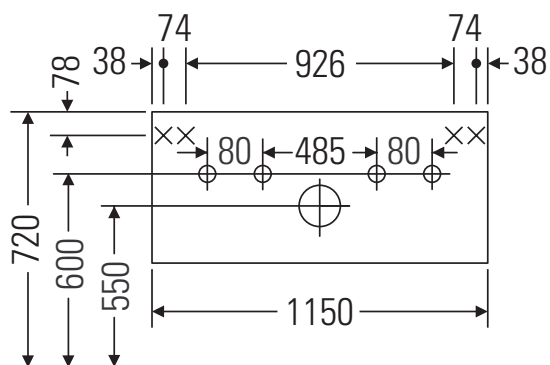

Ketho

KT 6689

Istruzioni di montaggio

Vero # 045412

Avvertenze per l'utilizzo

La serie di mobili da bagno è conforme alle norme e direttive vigenti al momento della consegna ed è pensata per l'impiego nei bagni. Evitare di bagnare direttamente con acqua, ad esempio facendo la doccia.