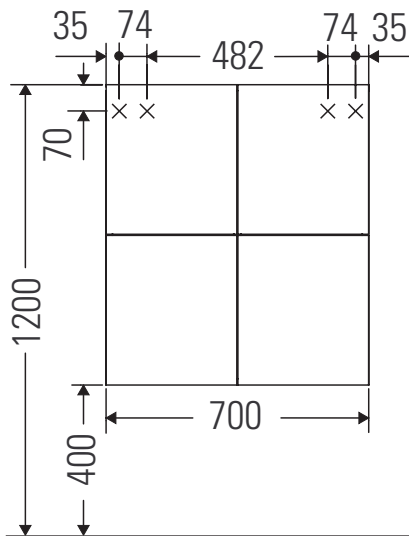

L-Cube

LC 1167

Istruzioni di montaggio

Avvertenze per l'utilizzo

La serie di mobili da bagno è conforme alle norme e direttive vigenti al momento della consegna ed è pensata per l'impiego nei bagni. Evitare di bagnare direttamente con acqua, ad esempio facendo la doccia.