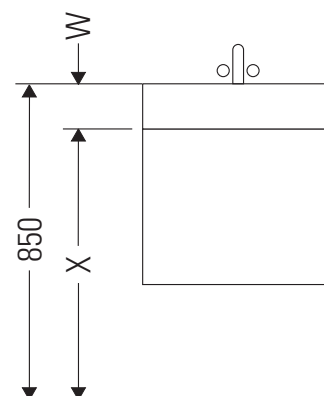

# L-Cube

## Istruzioni di montaggio

A	B	W	X
mm	mm	mm	mm
684	446	135	715

**Vero Air # 235070**