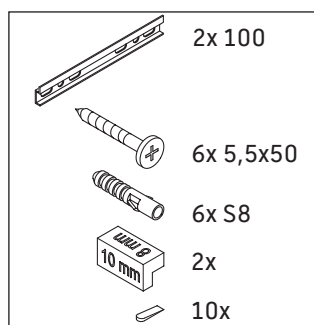

## Istruzioni di montaggio

A	B	W	X
mm	mm	mm	mm
684	446	135	715

**Vero Air # 235070**