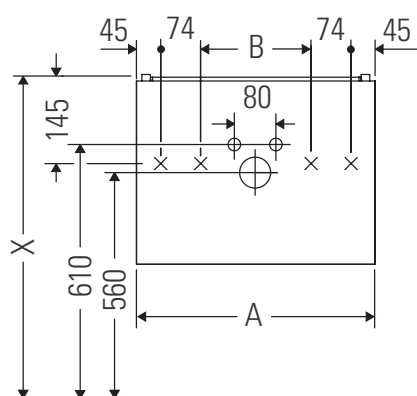

L-Cube

LC 6277

Istruzioni di montaggio

A	B	W	X
mm	mm	mm	mm
784	546	135	715

Vero Air # 235080

Avvertenze per l'utilizzo

La serie di mobili da bagno è conforme alle norme e direttive vigenti al momento della consegna ed è pensata per l'impiego nei bagni. Evitare di bagnare direttamente con acqua, ad esempio facendo la doccia.