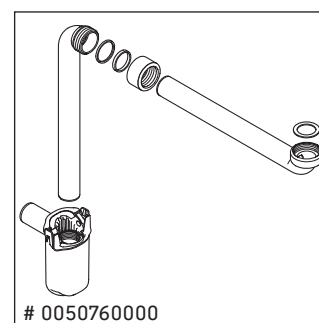

L-Cube

LC 6277

Istruzioni di montaggio

A	B	W	X
mm	mm	mm	mm
784	546	135	715

Vero Air # 235080

Avvertenze per l'utilizzo

La serie di mobili da bagno è conforme alle norme e direttive vigenti al momento della consegna ed è pensata per l'impiego nei bagni. Evitare di bagnare direttamente con acqua, ad esempio facendo la doccia.