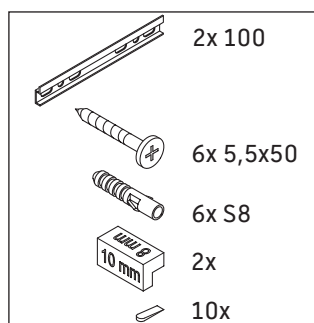

L-Cube

LC 6277

Istruzioni di montaggio

A	B	W	X
mm	mm	mm	mm
784	546	135	715

Vero Air # 235080

Avvertenze per l'utilizzo

La serie di mobili da bagno è conforme alle norme e direttive vigenti al momento della consegna ed è pensata per l'impiego nei bagni. Evitare di bagnare direttamente con acqua, ad esempio facendo la doccia.