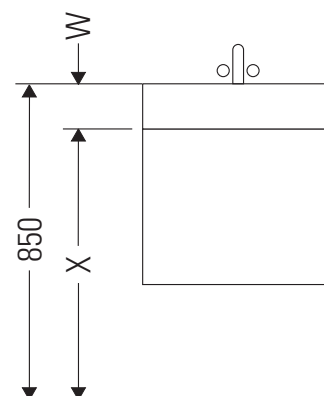

L-Cube

LC 6277

Istruzioni di montaggio

A	B	W	X
mm	mm	mm	mm
784	546	135	715

Vero Air # 235080

Avvertenze per l'utilizzo

La serie di mobili da bagno è conforme alle norme e direttive vigenti al momento della consegna ed è pensata per l'impiego nei bagni. Evitare di bagnare direttamente con acqua, ad esempio facendo la doccia.