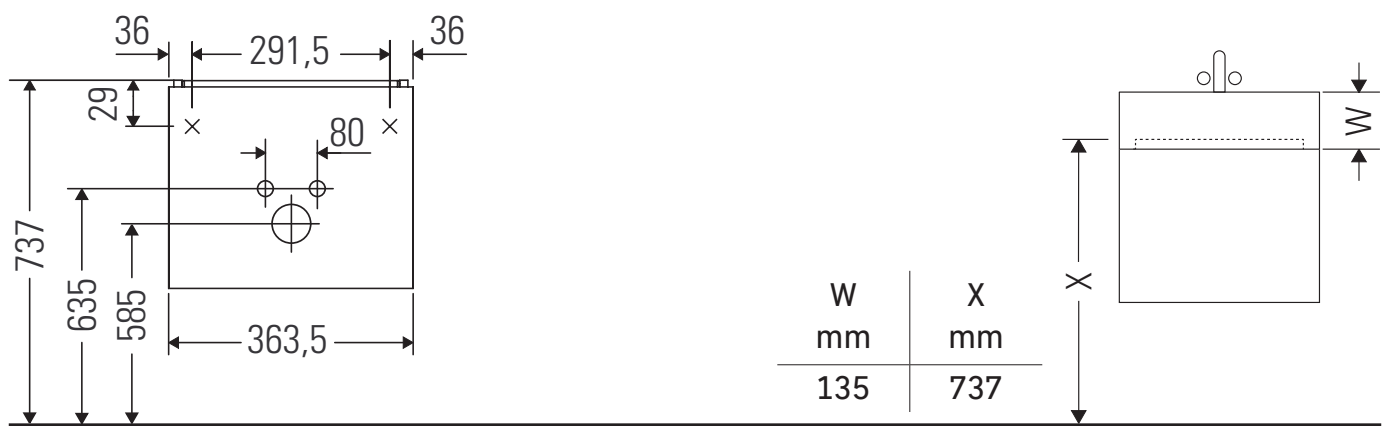

L-Cube

LC 6293 L/R

Istruzioni di montaggio

Vero Air # 072438

Avvertenze per l'utilizzo

La serie di mobili da bagno è conforme alle norme e direttive vigenti al momento della consegna ed è pensata per l'impiego nei bagni. Evitare di bagnare direttamente con acqua, ad esempio facendo la doccia.