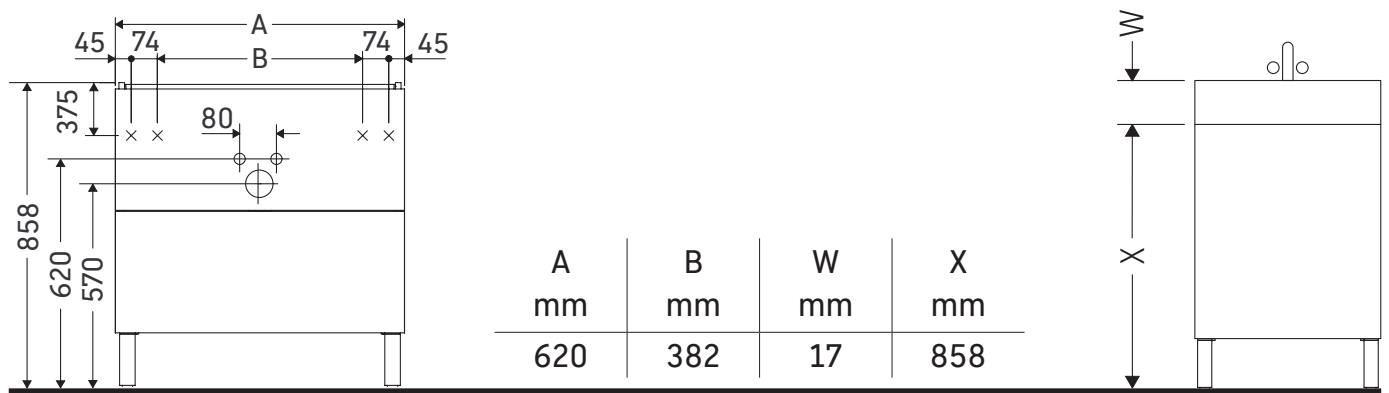

L-Cube

LC 6673

Istruzioni di montaggio

ME by Starck # 234263

Avvertenze per l'utilizzo

La serie di mobili da bagno è conforme alle norme e direttive vigenti al momento della consegna ed è pensata per l'impiego nei bagni. Evitare di bagnare direttamente con acqua, ad esempio facendo la doccia.