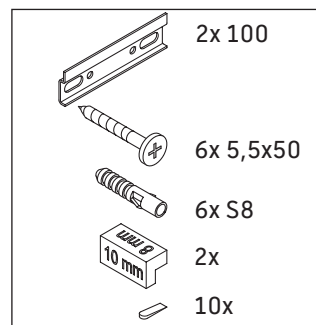

XSquare

XS 4160

Istruzioni di montaggio

Avvertenze per l'utilizzo

La serie di mobili da bagno è conforme alle norme e direttive vigenti al momento della consegna ed è pensata per l'impiego nei bagni. Evitare di bagnare direttamente con acqua, ad esempio facendo la doccia.