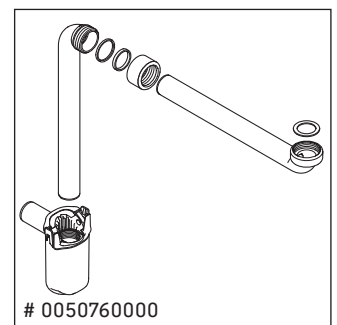

XSquare

XS 4160

Istruzioni di montaggio

Avvertenze per l'utilizzo

La serie di mobili da bagno è conforme alle norme e direttive vigenti al momento della consegna ed è pensata per l'impiego nei bagni. Evitare di bagnare direttamente con acqua, ad esempio facendo la doccia.