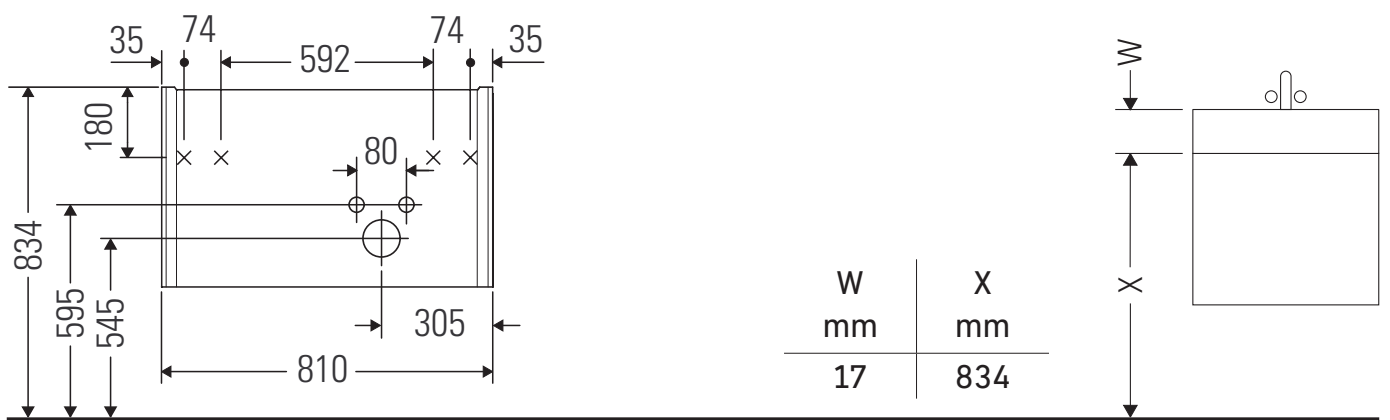

XViu

XV 4159

Istruzioni di montaggio

ME by Starck # 234683

Avvertenze per l'utilizzo

La serie di mobili da bagno è conforme alle norme e direttive vigenti al momento della consegna ed è pensata per l'impiego nei bagni. Evitare di bagnare direttamente con acqua, ad esempio facendo la doccia.