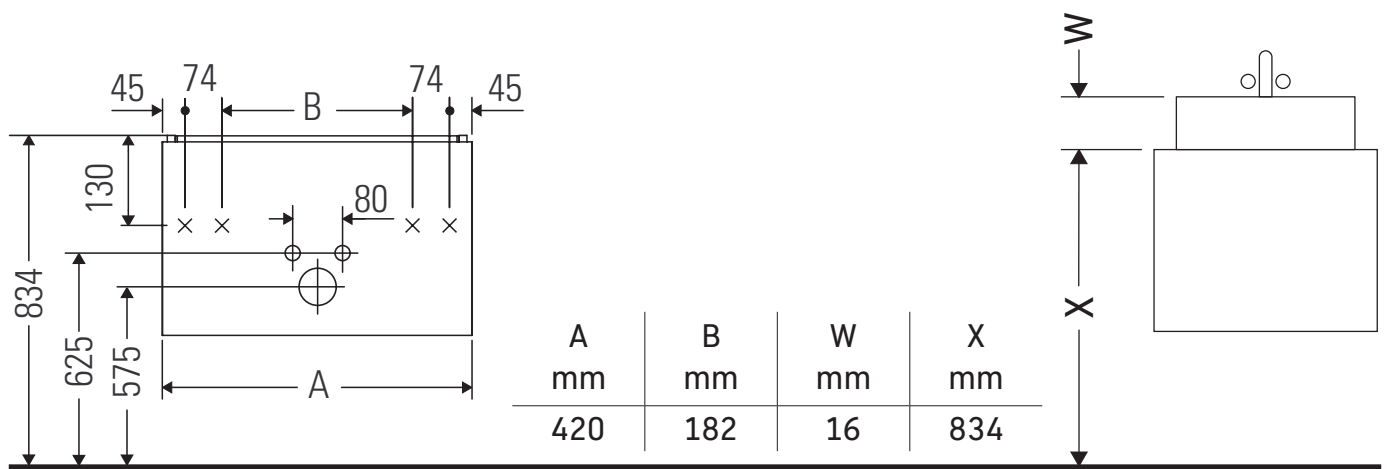

Brioso

BR 4000 L/R

Istruzioni di montaggio

ME by Starck # 072343

Avvertenze per l'utilizzo

La serie di mobili da bagno è conforme alle norme e direttive vigenti al momento della consegna ed è pensata per l'impiego nei bagni. Evitare di bagnare direttamente con acqua, ad esempio facendo la doccia.