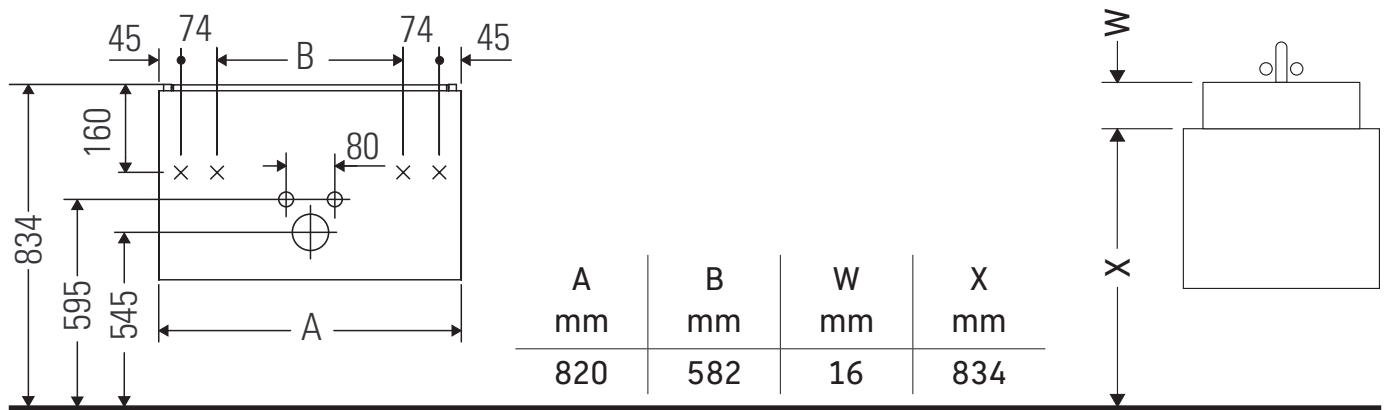

Brioso

BR 4002

Istruzioni di montaggio

ME by Starck # 233683

Avvertenze per l'utilizzo

La serie di mobili da bagno è conforme alle norme e direttive vigenti al momento della consegna ed è pensata per l'impiego nei bagni. Evitare di bagnare direttamente con acqua, ad esempio facendo la doccia.