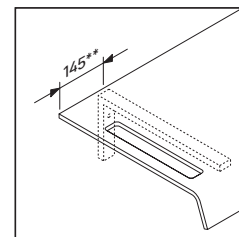

La consolle non è adatta al montaggio da sotto con lavabi semincasso e lavabi da incasso.

Con riserva di apportare modifiche tecniche ai prodotti illustrati.

DuraStyle

DS 828C

Istruzioni di montaggio

V = come prescritto per pannello