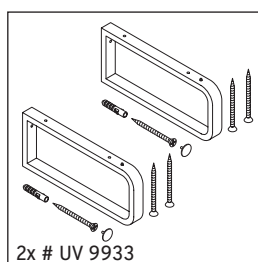

DuraStyle

DS 828C

Istruzioni di montaggio

Rispettare tutte le ulteriori istruzioni di montaggio.

Avvertenze per l'utilizzo

La serie di mobili da bagno è conforme alle norme e direttive vigenti al momento della consegna ed è pensata per l'impiego nei bagni. Evitare di bagnare direttamente con acqua, ad esempio facendo la doccia.

La consolle non è adatta al montaggio da sotto con lavabi semincasso e lavabi da incasso.

Con riserva di apportare modifiche tecniche ai prodotti illustrati.