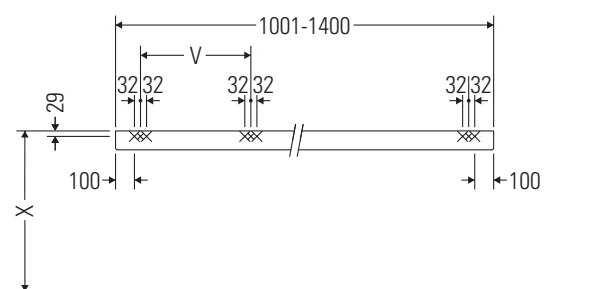

La consolle non è adatta al montaggio da sotto con lavabi semincasso e lavabi da incasso.

Con riserva di apportare modifiche tecniche ai prodotti illustrati.

DuraStyle

DS 828C

Istruzioni di montaggio

V = come prescritto per pannello