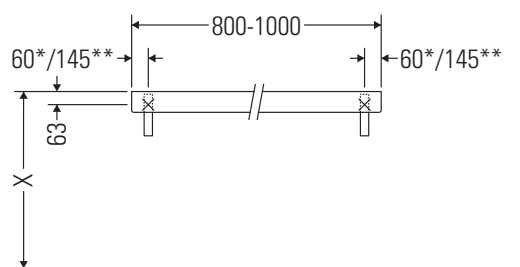

DuraStyle

DS 828C

Istruzioni di montaggio

Rispettare tutte le ulteriori istruzioni di montaggio.

Avvertenze per l'utilizzo

La serie di mobili da bagno è conforme alle norme e direttive vigenti al momento della consegna ed è pensata per l'impiego nei bagni. Evitare di bagnare direttamente con acqua, ad esempio facendo la doccia.

La consolle non è adatta al montaggio da sotto con lavabi semincasso e lavabi da incasso.

Con riserva di apportare modifiche tecniche ai prodotti illustrati.

DuraStyle

DS 828C

Istruzioni di montaggio

V = come prescritto per pannello