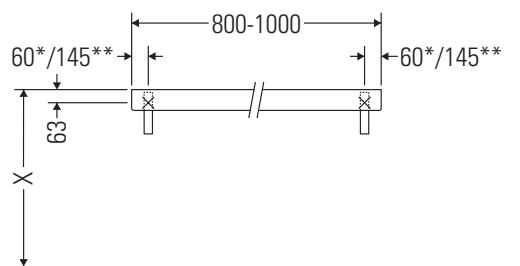

DuraStyle

DS 828C

Istruzioni di montaggio

Rispettare tutte le ulteriori istruzioni di montaggio.

Avvertenze per l'utilizzo

La serie di mobili da bagno è conforme alle norme e direttive vigenti al momento della consegna ed è pensata per l'impiego nei bagni. Evitare di bagnare direttamente con acqua, ad esempio facendo la doccia.

La consolle non è adatta al montaggio da sotto con lavabi semincasso e lavabi da incasso.

Con riserva di apportare modifiche tecniche ai prodotti illustrati.

DuraStyle

DS 828C

Istruzioni di montaggio

V = come prescritto per pannello