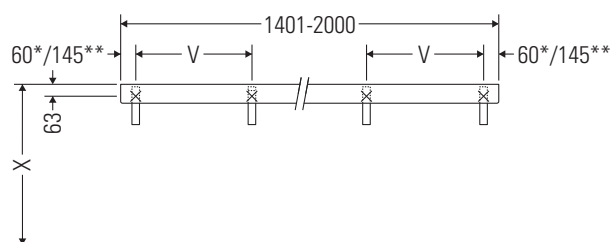

La consolle non è adatta al montaggio da sotto con lavabi semincasso e lavabi da incasso.

Con riserva di apportare modifiche tecniche ai prodotti illustrati.

DuraStyle

DS 828C

Istruzioni di montaggio

V = come prescritto per pannello