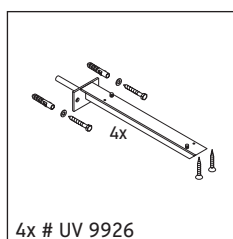

La consolle non è adatta al montaggio da sotto con lavabi semincasso e lavabi da incasso.

Con riserva di apportare modifiche tecniche ai prodotti illustrati.

DuraStyle

DS 828C

Istruzioni di montaggio

V = come prescritto per pannello