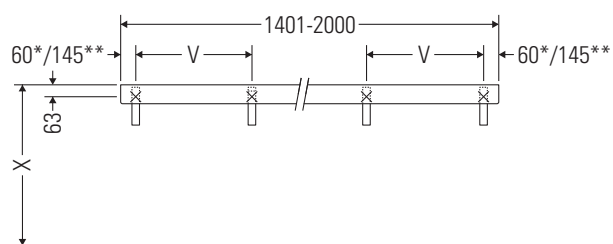

La consolle non è adatta al montaggio da sotto con lavabi semincasso e lavabi da incasso.

Con riserva di apportare modifiche tecniche ai prodotti illustrati.

DuraStyle

DS 828C

Istruzioni di montaggio

V = come prescritto per pannello