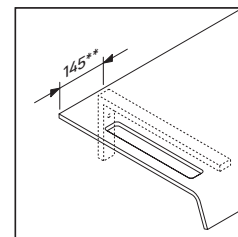

La consolle non è adatta al montaggio da sotto con lavabi semincasso e lavabi da incasso.

Con riserva di apportare modifiche tecniche ai prodotti illustrati.

DuraStyle

DS 828C

Istruzioni di montaggio

V = come prescritto per pannello