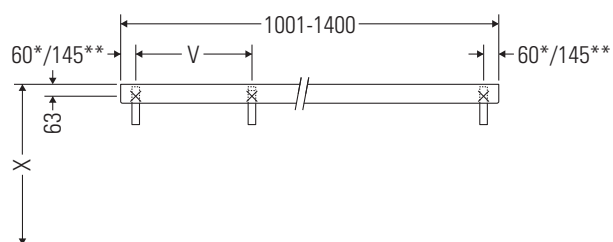

La consolle non è adatta al montaggio da sotto con lavabi semincasso e lavabi da incasso.

Con riserva di apportare modifiche tecniche ai prodotti illustrati.

DuraStyle

DS 828C

Istruzioni di montaggio

V = come prescritto per pannello