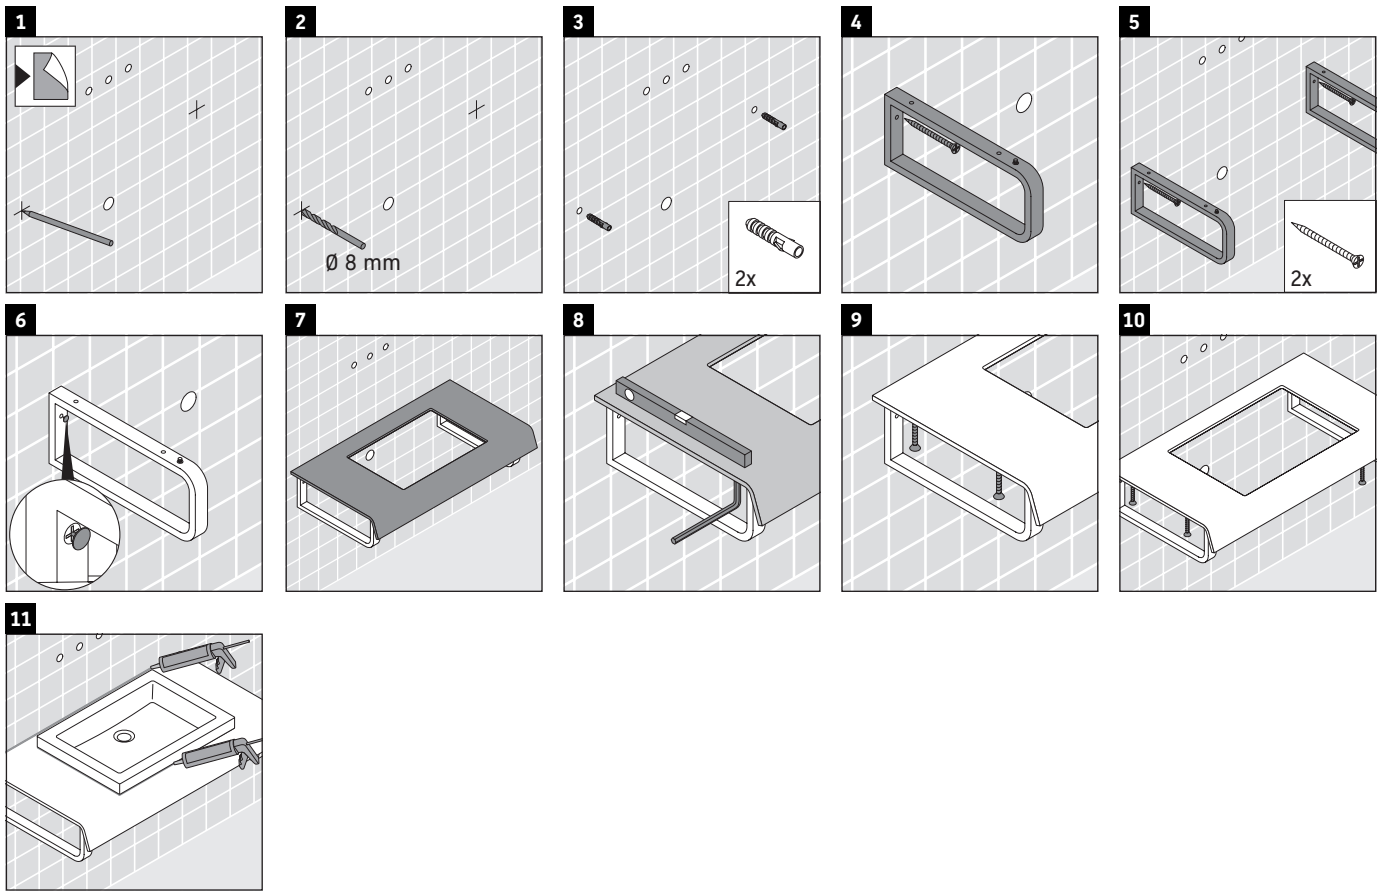

DuraStyle

DS 828C

Istruzioni di montaggio

Rispettare tutte le ulteriori istruzioni di montaggio.

Avvertenze per l'utilizzo

La serie di mobili da bagno è conforme alle norme e direttive vigenti al momento della consegna ed è pensata per l'impiego nei bagni. Evitare di bagnare direttamente con acqua, ad esempio facendo la doccia.

La consolle non è adatta al montaggio da sotto con lavabi semincasso e lavabi da incasso.

Con riserva di apportare modifiche tecniche ai prodotti illustrati.

DuraStyle

DS 828C

Istruzioni di montaggio

V = come prescritto per pannello