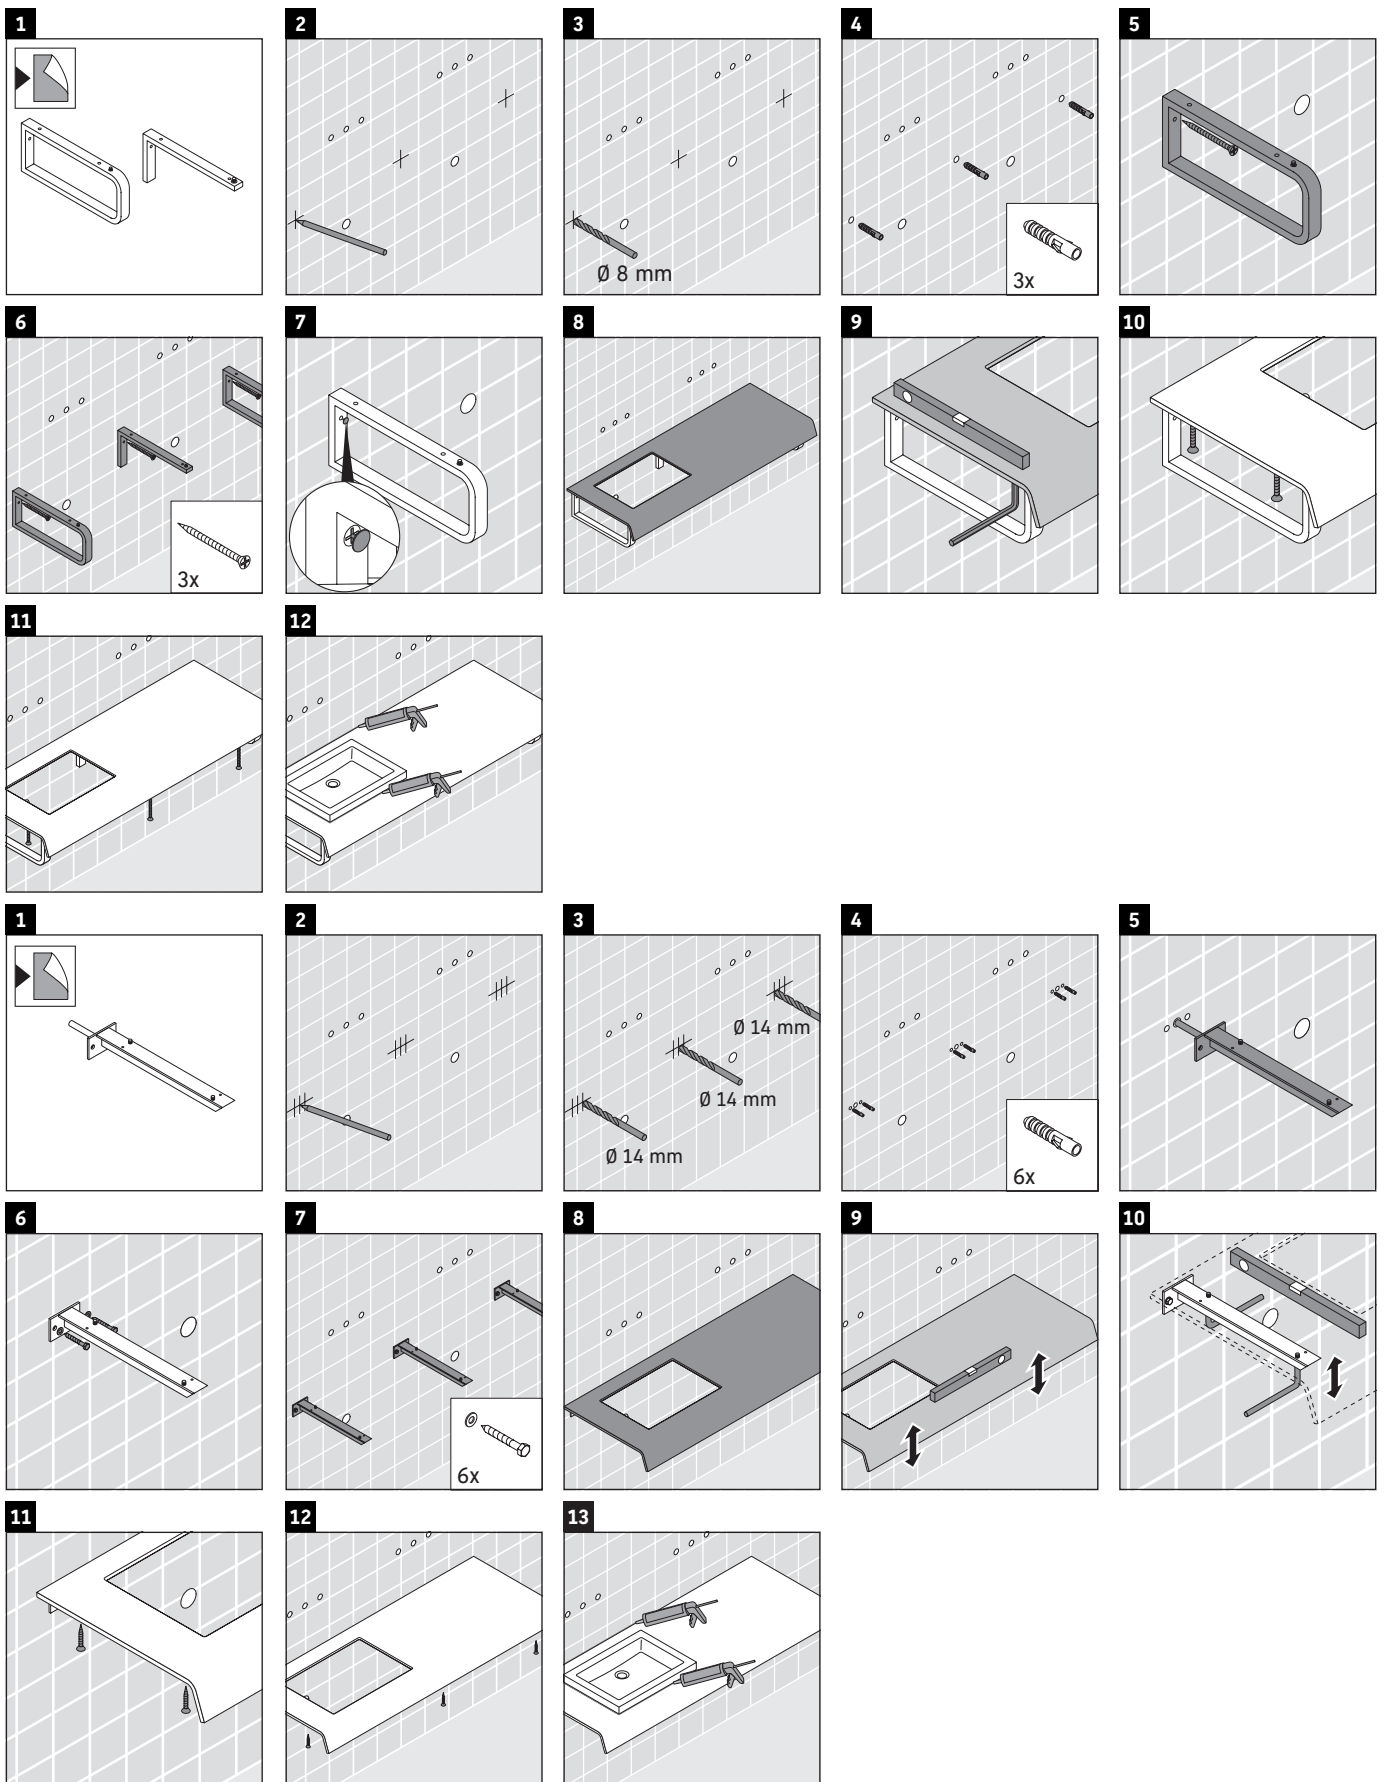

DuraStyle

DS 828C

Istruzioni di montaggio

Rispettare tutte le ulteriori istruzioni di montaggio.

Avvertenze per l'utilizzo

La serie di mobili da bagno è conforme alle norme e direttive vigenti al momento della consegna ed è pensata per l'impiego nei bagni. Evitare di bagnare direttamente con acqua, ad esempio facendo la doccia.

La consolle non è adatta al montaggio da sotto con lavabi semincasso e lavabi da incasso.

Con riserva di apportare modifiche tecniche ai prodotti illustrati.

DuraStyle

DS 828C

Istruzioni di montaggio

V = come prescritto per pannello