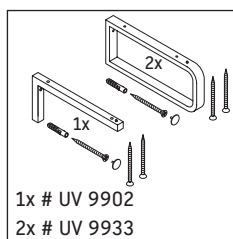

La consolle non è adatta al montaggio da sotto con lavabi semincasso e lavabi da incasso.

Con riserva di apportare modifiche tecniche ai prodotti illustrati.

DuraStyle

DS 828C

Istruzioni di montaggio

V = come prescritto per pannello