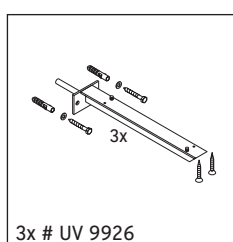

La consolle non è adatta al montaggio da sotto con lavabi semincasso e lavabi da incasso.

Con riserva di apportare modifiche tecniche ai prodotti illustrati.

DuraStyle

DS 828C

Istruzioni di montaggio

V = come prescritto per pannello