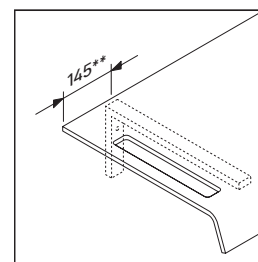

DuraStyle

DS 828C

Istruzioni di montaggio

Rispettare tutte le ulteriori istruzioni di montaggio.

Avvertenze per l'utilizzo

La serie di mobili da bagno è conforme alle norme e direttive vigenti al momento della consegna ed è pensata per l'impiego nei bagni. Evitare di bagnare direttamente con acqua, ad esempio facendo la doccia.

La consolle non è adatta al montaggio da sotto con lavabi semincasso e lavabi da incasso.

Con riserva di apportare modifiche tecniche ai prodotti illustrati.