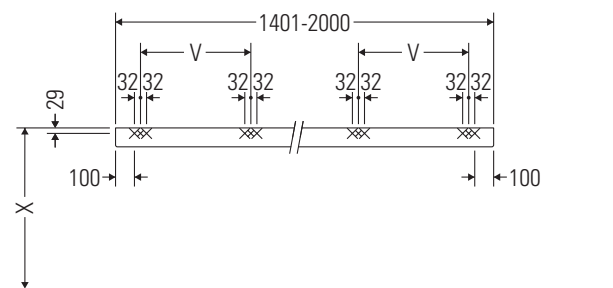

La consolle non è adatta al montaggio da sotto con lavabi semincasso e lavabi da incasso.

Con riserva di apportare modifiche tecniche ai prodotti illustrati.

DuraStyle

DS 828C

Istruzioni di montaggio

V = come prescritto per pannello