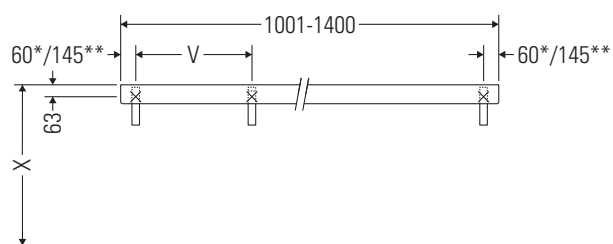

La consolle non è adatta al montaggio da sotto con lavabi semincasso e lavabi da incasso.

Con riserva di apportare modifiche tecniche ai prodotti illustrati.

DuraStyle

DS 828C

Istruzioni di montaggio

V = come prescritto per pannello