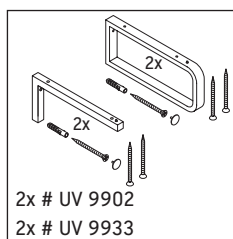

La consolle non è adatta al montaggio da sotto con lavabi semincasso e lavabi da incasso.

Con riserva di apportare modifiche tecniche ai prodotti illustrati.

DuraStyle

DS 828C

Istruzioni di montaggio

V = come prescritto per pannello