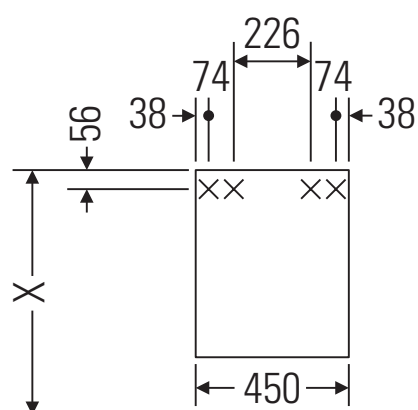

Ketho

KT 6629 L/R

Istruzioni di montaggio

W mm	X mm
130	720

Vero # 070350

Avvertenze per l'utilizzo

La serie di mobili da bagno è conforme alle norme e direttive vigenti al momento della consegna ed è pensata per l'impiego nei bagni. Evitare di bagnare direttamente con acqua, ad esempio facendo la doccia.