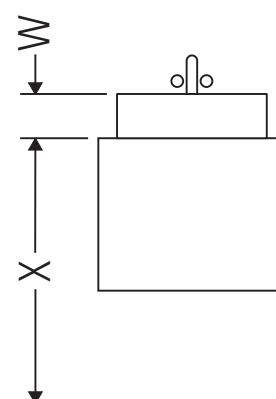

Ketho

KT 6629 L/R

Istruzioni di montaggio

W mm	X mm
130	720

Vero # 070350

Avvertenze per l'utilizzo

La serie di mobili da bagno è conforme alle norme e direttive vigenti al momento della consegna ed è pensata per l'impiego nei bagni. Evitare di bagnare direttamente con acqua, ad esempio facendo la doccia.