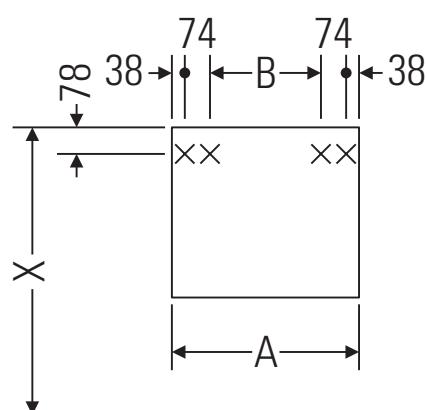

Ketho

KT 6635

Istruzioni di montaggio

A mm	B mm	W mm	X mm
450	226	130	720

Vero # 045450

Avvertenze per l'utilizzo

La serie di mobili da bagno è conforme alle norme e direttive vigenti al momento della consegna ed è pensata per l'impiego nei bagni. Evitare di bagnare direttamente con acqua, ad esempio facendo la doccia.