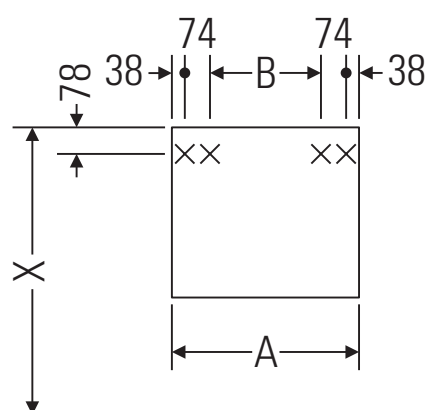

Ketho

KT 6637

Istruzioni di montaggio

A mm	B mm	W mm	X mm
750	526	135	715

Vero # 045480

Avvertenze per l'utilizzo

La serie di mobili da bagno è conforme alle norme e direttive vigenti al momento della consegna ed è pensata per l'impiego nei bagni. Evitare di bagnare direttamente con acqua, ad esempio facendo la doccia.