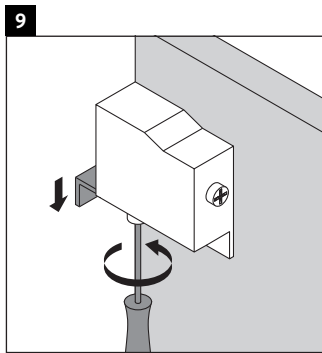

Duravit AG, Werderstr. 36, 78132 Hornberg, Germany, Phone +49 78 33 700, Fax +49 78 33 70 289, info@duravit.de, www.duravit.de