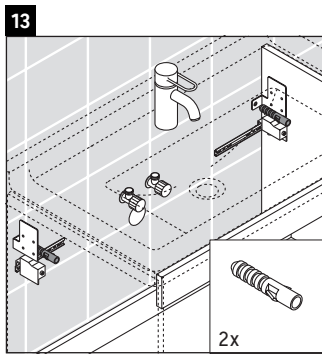

Duravit AG, Werderstr. 36, 78132 Hornberg, Germany, Phone +49 78 33 700, Fax +49 78 33 70 289, info@duravit.de, www.duravit.de