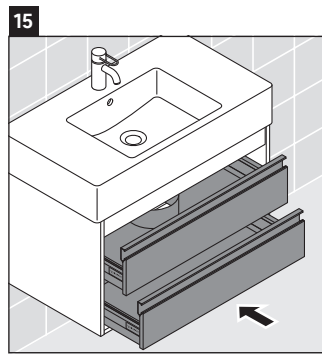

Duravit AG, Werderstr. 36, 78132 Hornberg, Germany, Phone +49 78 33 700, Fax +49 78 33 70 289, info@duravit.de, www.duravit.de