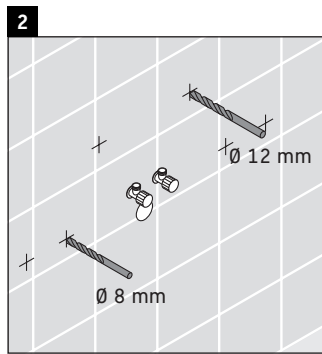

Duravit AG, Werderstr. 36, 78132 Hornberg, Germany, Phone +49 78 33 700, Fax +49 78 33 70 289, info@duravit.de, www.duravit.de