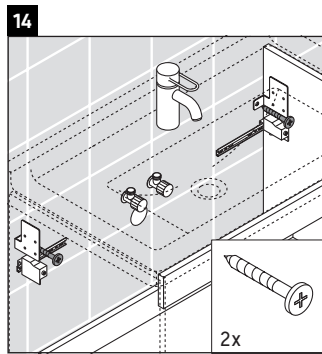

Duravit AG, Werderstr. 36, 78132 Hornberg, Germany, Phone +49 78 33 700, Fax +49 78 33 70 289, info@duravit.de, www.duravit.de