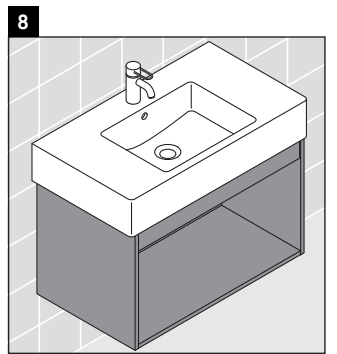

Duravit AG, Werderstr. 36, 78132 Hornberg, Germany, Phone +49 78 33 700, Fax +49 78 33 70 289, info@duravit.de, www.duravit.de