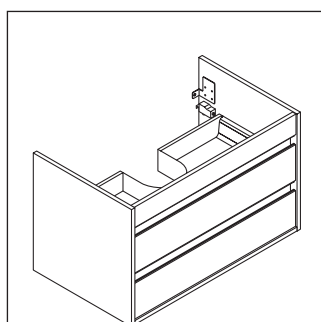

Ketho

KT 6640

Istruzioni di montaggio

A mm	B mm	W mm	X mm
800	526	130	720

Vero # 032985

Avvertenze per l'utilizzo

La serie di mobili da bagno è conforme alle norme e direttive vigenti al momento della consegna ed è pensata per l'impiego nei bagni. Evitare di bagnare direttamente con acqua, ad esempio facendo la doccia.