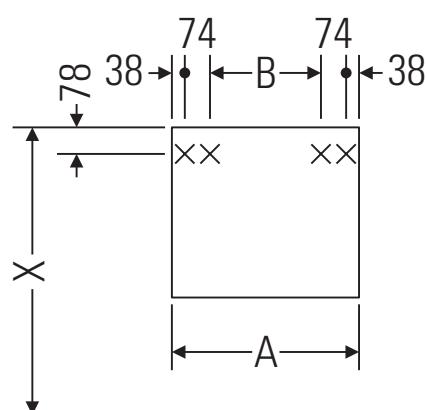

Ketho

KT 6640

Istruzioni di montaggio

A mm	B mm	W mm	X mm
800	526	130	720

Vero # 032985

Avvertenze per l'utilizzo

La serie di mobili da bagno è conforme alle norme e direttive vigenti al momento della consegna ed è pensata per l'impiego nei bagni. Evitare di bagnare direttamente con acqua, ad esempio facendo la doccia.