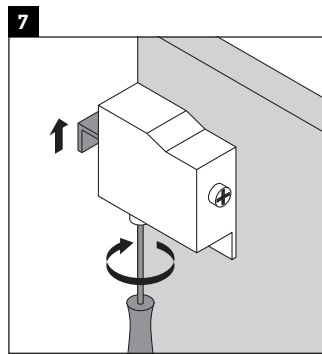

Duravit AG, Werderstr. 36, 78132 Hornberg, Germany, Phone +49 78 33 700, Fax +49 78 33 70 289, info@duravit.de, www.duravit.de