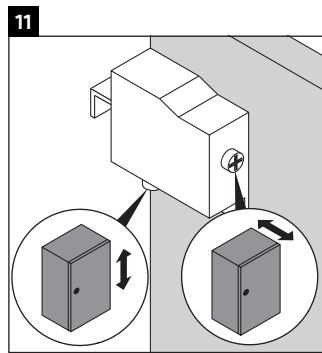

Duravit AG, Werderstr. 36, 78132 Hornberg, Germany, Phone +49 78 33 700, Fax +49 78 33 70 289, info@duravit.de, www.duravit.de