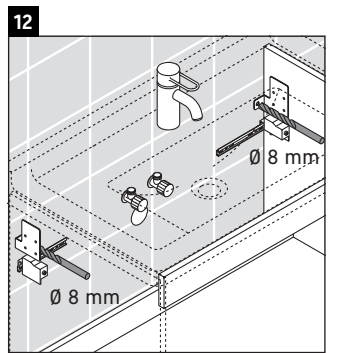

Duravit AG, Werderstr. 36, 78132 Hornberg, Germany, Phone +49 78 33 700, Fax +49 78 33 70 289, info@duravit.de, www.duravit.de