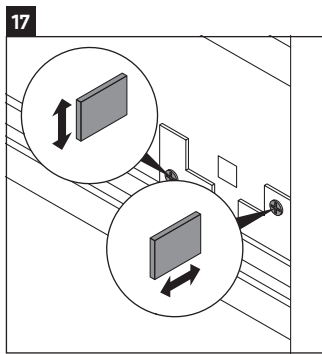

Duravit AG, Werderstr. 36, 78132 Hornberg, Germany, Phone +49 78 33 700, Fax +49 78 33 70 289, info@duravit.de, www.duravit.de