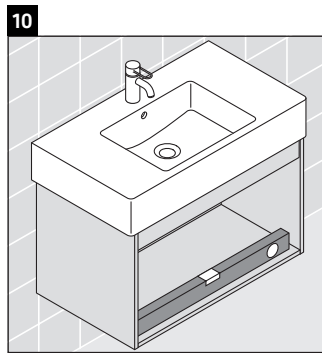

Duravit AG, Werderstr. 36, 78132 Hornberg, Germany, Phone +49 78 33 700, Fax +49 78 33 70 289, info@duravit.de, www.duravit.de