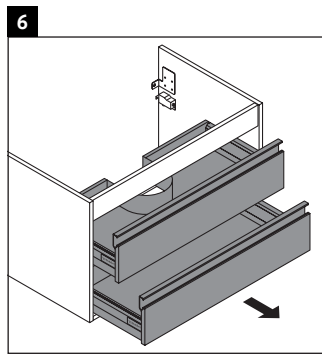

Duravit AG, Werderstr. 36, 78132 Hornberg, Germany, Phone +49 78 33 700, Fax +49 78 33 70 289, info@duravit.de, www.duravit.de