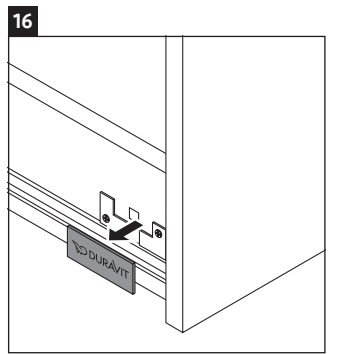

Duravit AG, Werderstr. 36, 78132 Hornberg, Germany, Phone +49 78 33 700, Fax +49 78 33 70 289, info@duravit.de, www.duravit.de