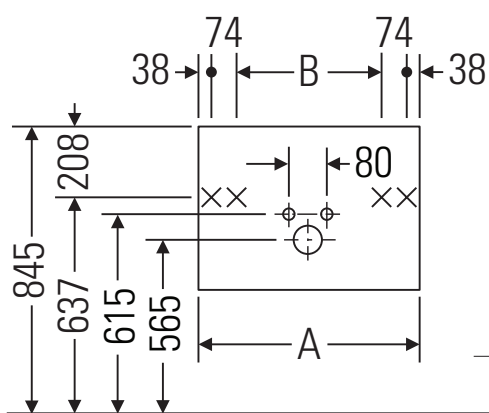

## Istruzioni di montaggio

A	B	W	X
mm	mm	mm	mm
800	576	60	790

D-Code # 034285