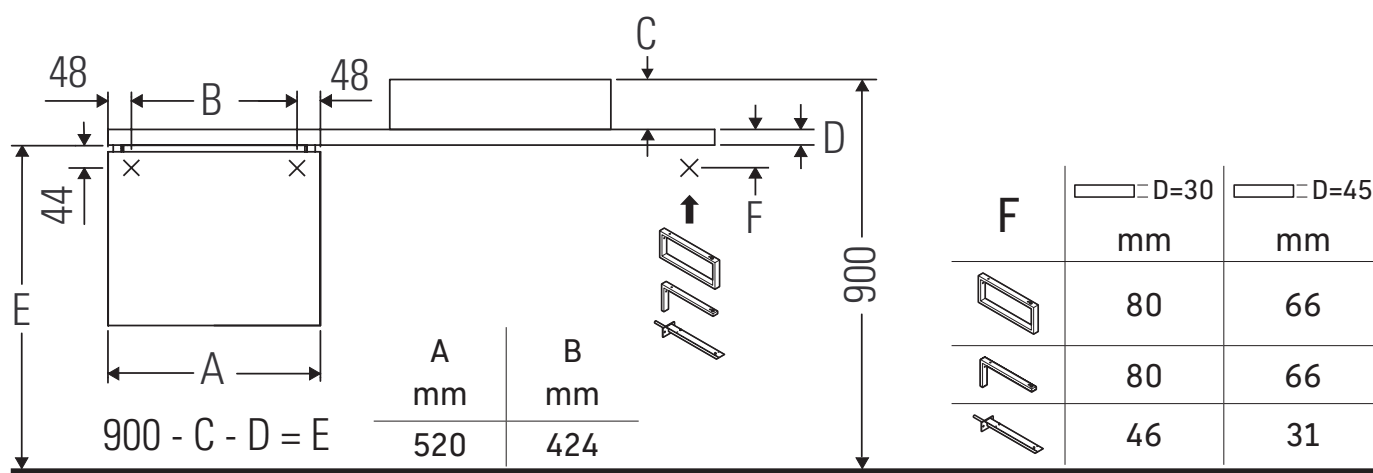

L-Cube

LC 5832

Istruzioni di montaggio

Rispettare le quote di foratura.

Rispettare tutte le ulteriori istruzioni di montaggio.

Avvertenze per l'utilizzo

La serie di mobili da bagno è conforme alle norme e direttive vigenti al momento della consegna ed è pensata per l'impiego nei bagni. Evitare di bagnare direttamente con acqua, ad esempio facendo la doccia.

Le ceramiche più larghe di 600 mm devono essere fissate alla parete.

Con riserva di apportare modifiche tecniche ai prodotti illustrati.