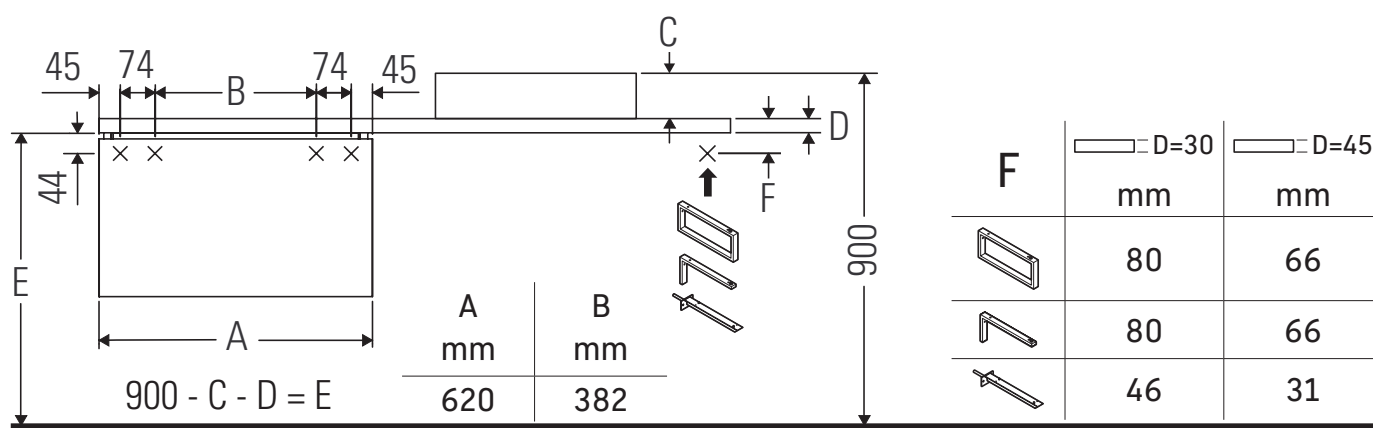

# L-Cube

## Istruzioni di montaggio

Rispettare le quote di foratura.

Rispettare tutte le ulteriori istruzioni di montaggio.

Le ceramiche più larghe di 600 mm devono essere fissate alla parete.

Con riserva di apportare modifiche tecniche ai prodotti illustrati.