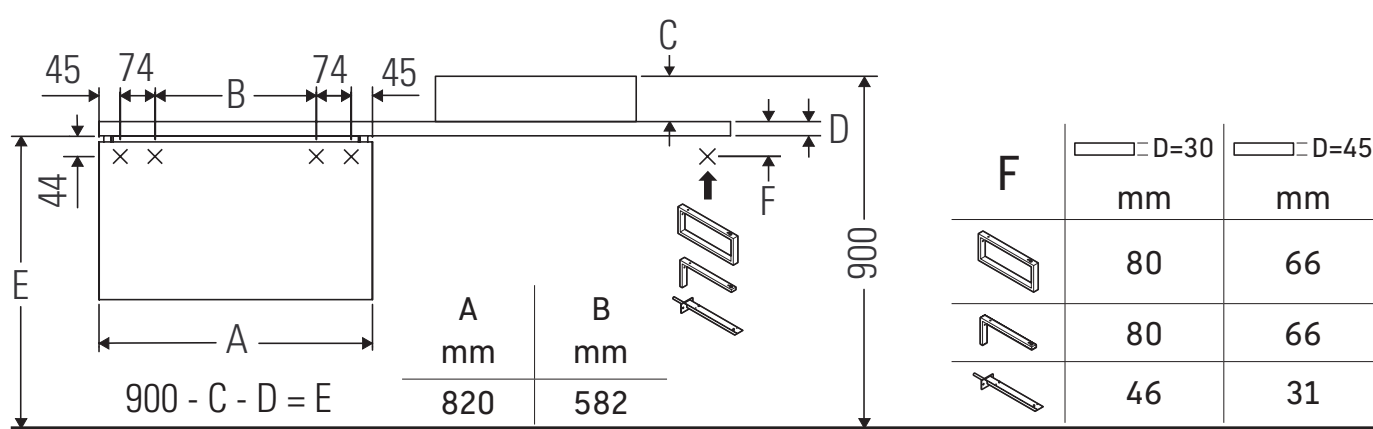

# L-Cube

## Istruzioni di montaggio

Rispettare le quote di foratura.

Rispettare tutte le ulteriori istruzioni di montaggio.

Le ceramiche più larghe di 600 mm devono essere fissate alla parete.

Con riserva di apportare modifiche tecniche ai prodotti illustrati.